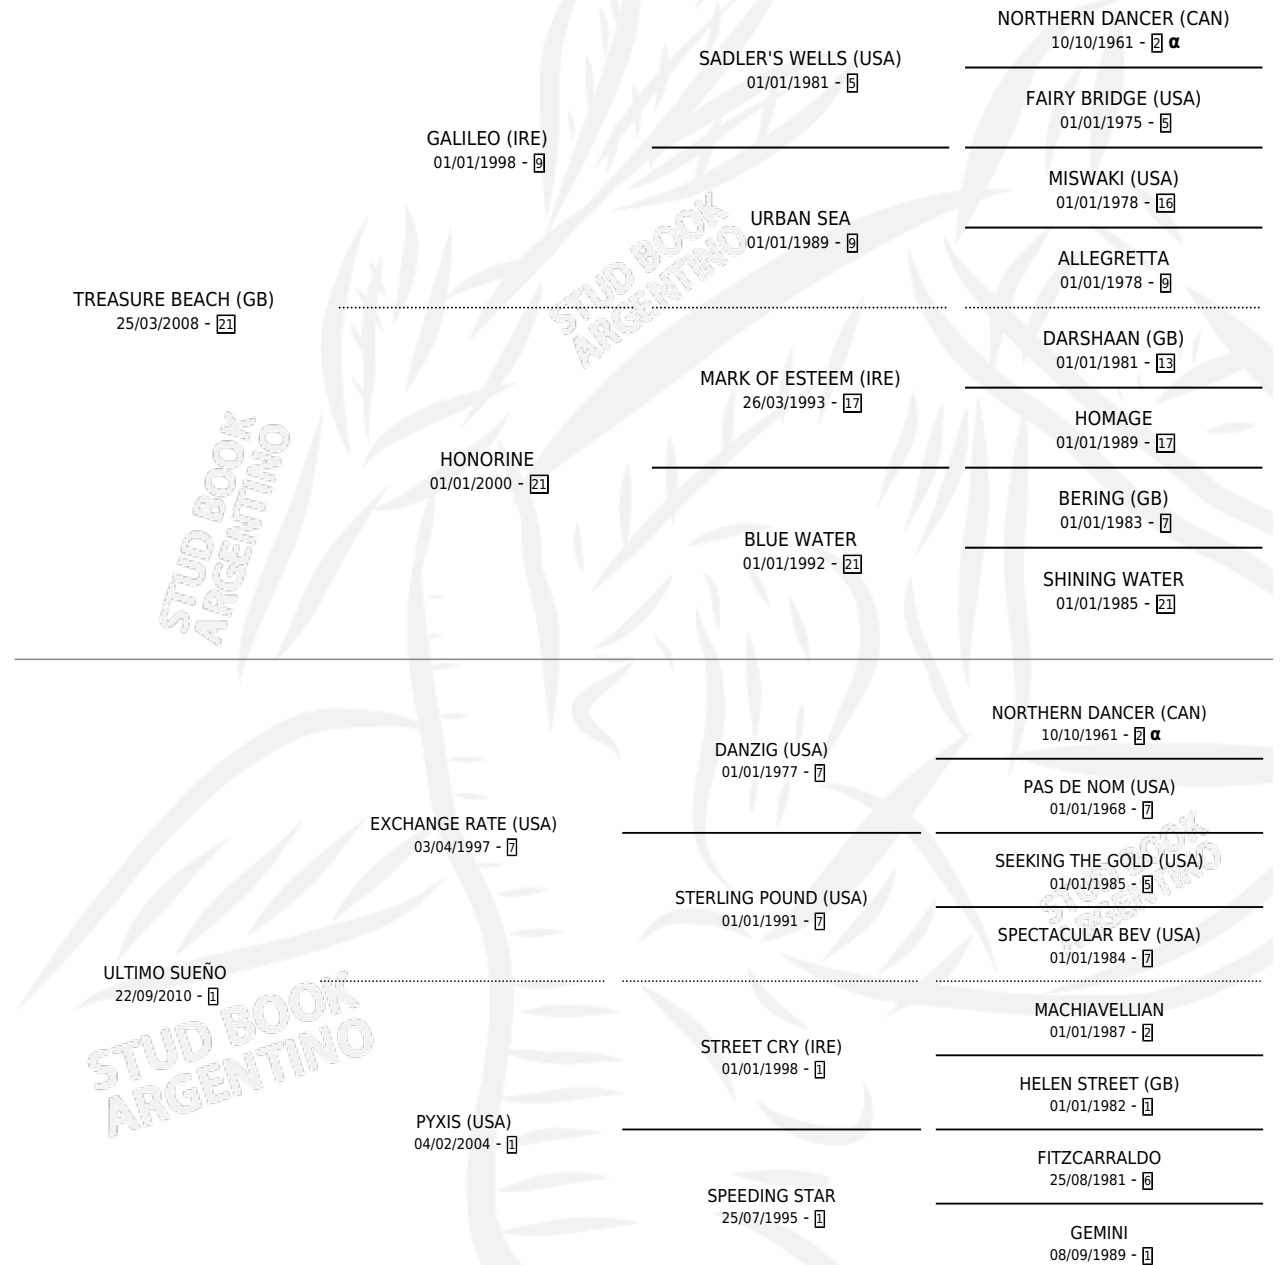

PRIMER SUEÑO (URU)

por TREASURE BEACH (GB) y ULTIMO SUEÑO por
EXCHANGE RATE (USA)

Uruguay · Hembra · Zaino · SP · 11/08/2021
Familia · Volumen web

ESTADO

TIPIFICACIÓN SANGUÍNEA	X
TIPIFICACIÓN POR ADN	✓
PASAPORTE	✓
IDENTIFICACIÓN POR MICROCHIP	✓
REPRODUCTOR	X

Lugar de nacimiento: Uruguay
Criador: Extranjero

PEDIGREE

INBREEDING : α

EXPORTACIÓN / IMPORTACIÓN

FECHA	MOVIMIENTO	PAÍS
17/01/2024	IMPORTADO	URUGUAY

CAMPAÑA

Solo carreras oficiales de Argentina

POR EDAD

Ganadora en San Isidro - \$7,520,100, a los 3 años.

POR DISTANCIA

HIPODROMO	CC	1°	2°	3°	4°	5°	NP	CLC	CLG	CLCG1	CLGG1	IMPORTE
SAN ISIDRO	1	1	0	0	0	0	0	0	0	0	0	\$4,455,000
1400 MTS	1	1	0	0	0	0	0	0	0	0	0	\$4,455,000
LA PLATA	5	0	1	1	3	0	0	0	0	0	0	\$3,065,100
1200 MTS	3	0	1	1	1	0	0	0	0	0	0	\$2,223,700
1100 MTS	1	0	0	0	1	0	0	0	0	0	0	\$420,700
1000 MTS	1	0	0	0	1	0	0	0	0	0	0	\$420,700