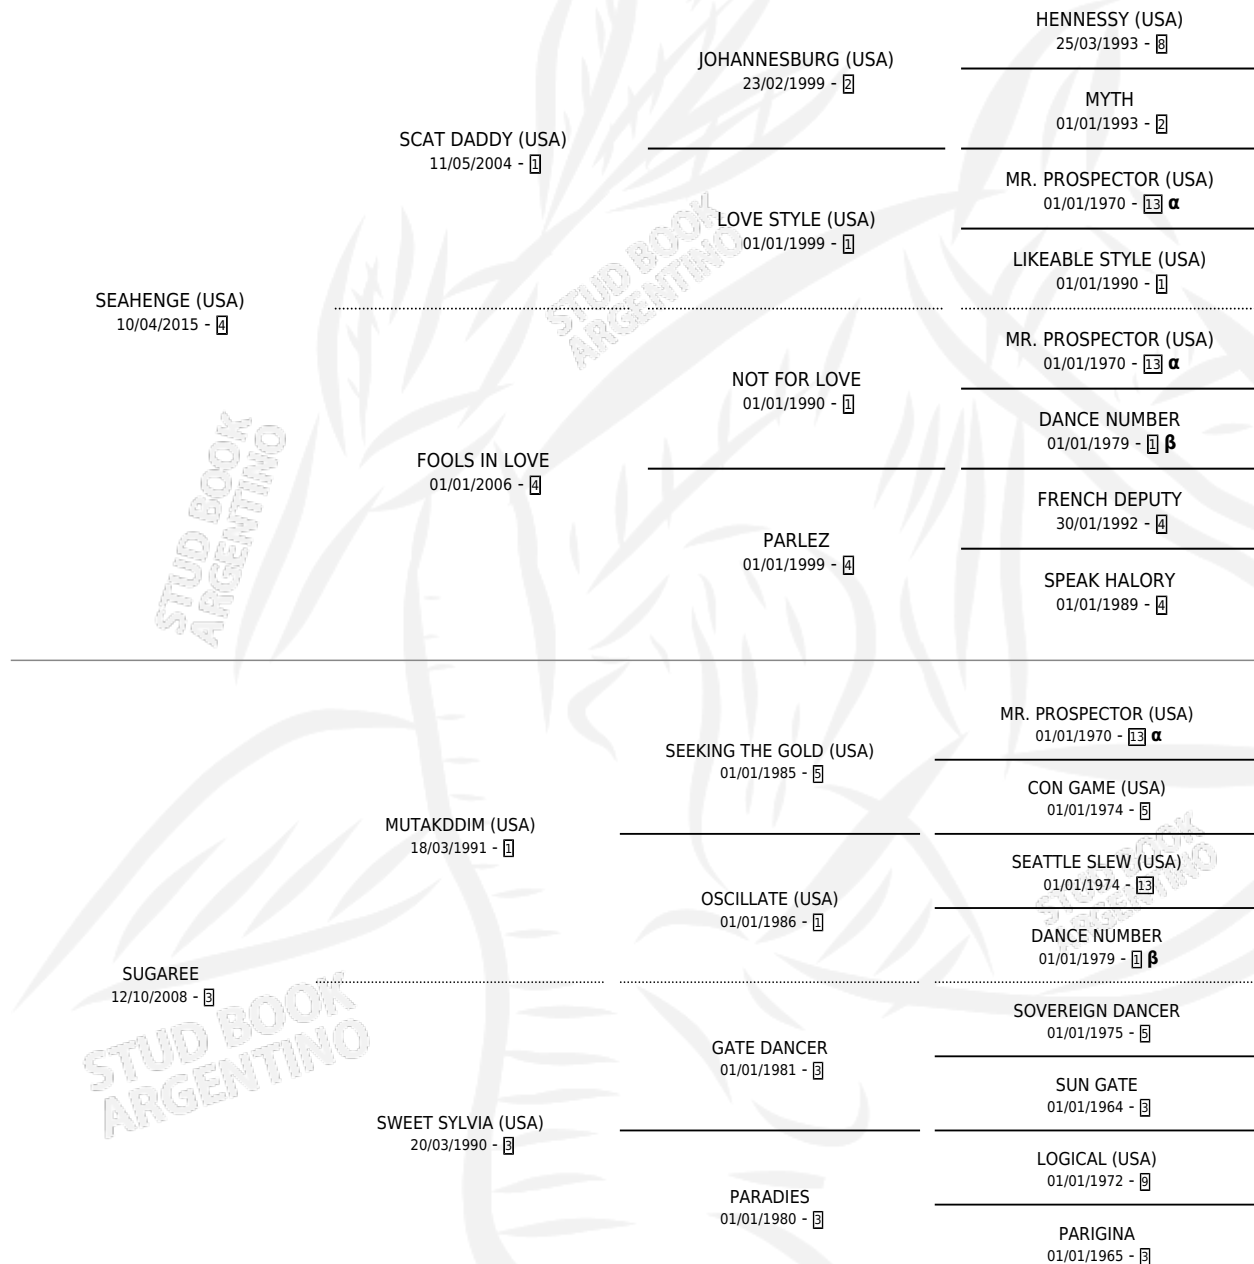

# LA LIBERTARIA

por **SEAHENGE (USA)** y **SUGAREE** por **MUTAKDDIM (USA)**

Argentina · Hembra · Zaino Doradillo · SP · 19/11/2023  
Familia 3-h · Volumen 45

## ESTADO

TIPIFICACIÓN SANGUÍNEA	X
TIPIFICACIÓN POR ADN	✓
PASAPORTE	✓
IDENTIFICACIÓN POR MICROCHIP	✓
REPRODUCTOR	X

**Lugar de nacimiento:** Campo particular

**Criador:** Cuenca Francisco

## PEDIGREE

INBREEDING : **α,β**