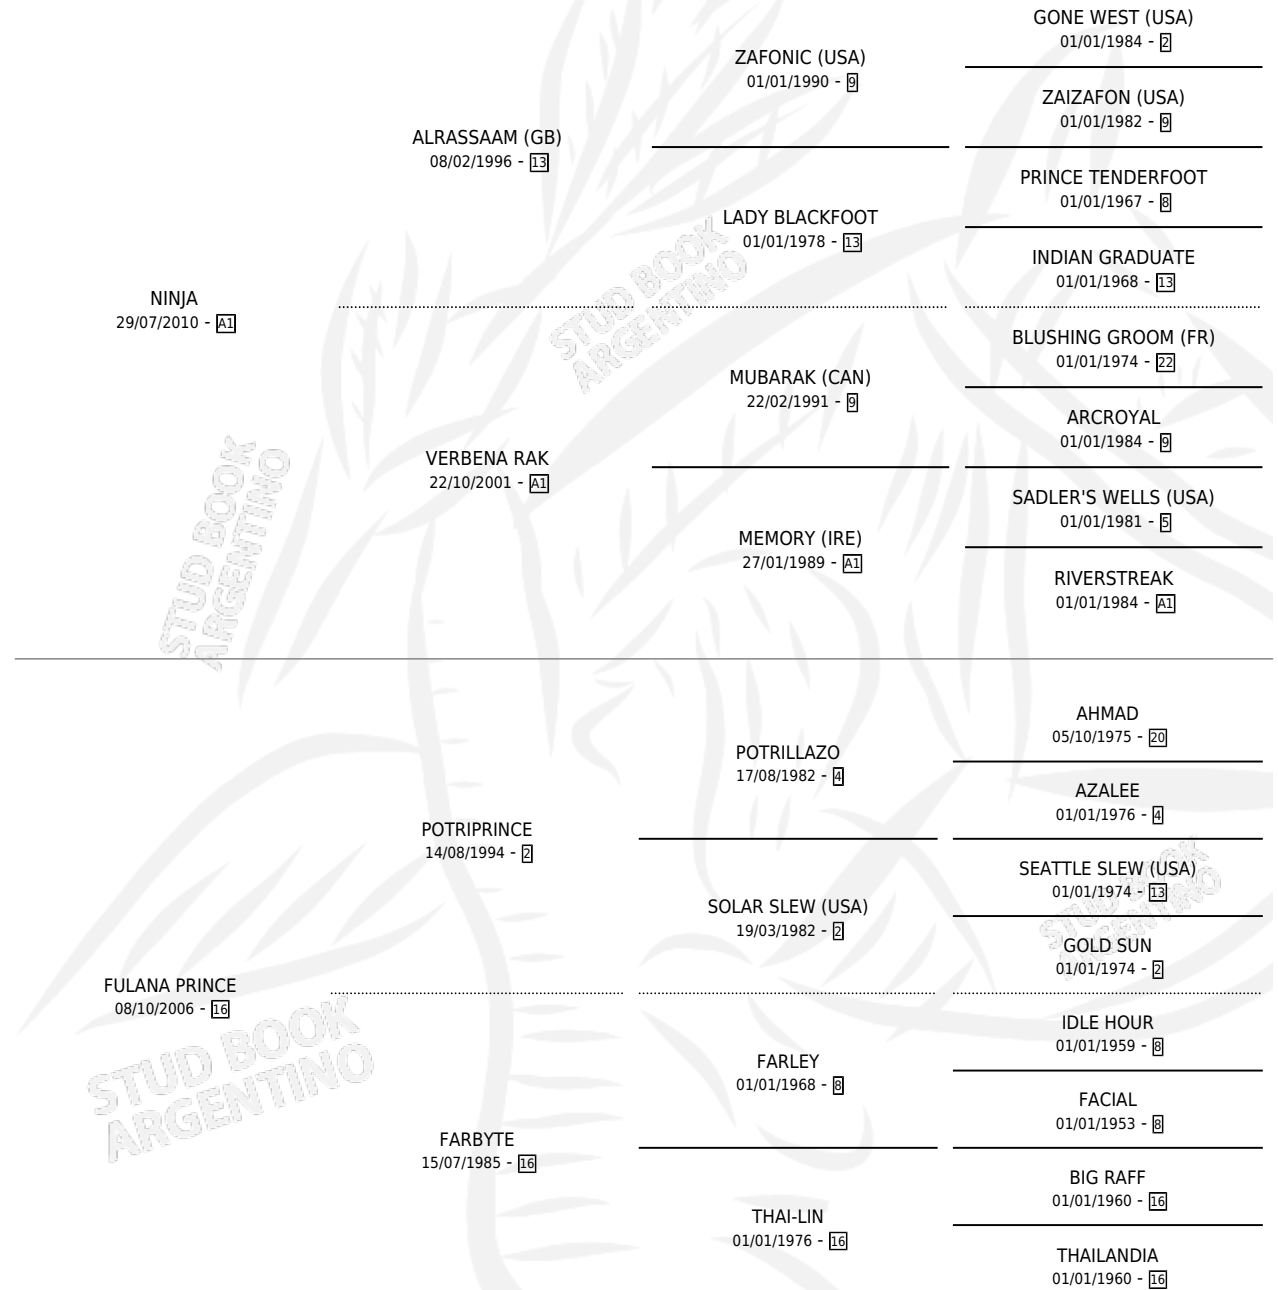

KURUNDU

por NINJA y FULANA PRINCE por POTRIPRINCE

Argentina · Macho · Zaino Colorado · SP · 25/10/2022
Familia 16-f · Volumen 44

ESTADO

TIPIFICACIÓN SANGUÍNEA	X
TIPIFICACIÓN POR ADN	X
PASAPORTE	X
IDENTIFICACIÓN POR MICROCHIP	X
REPRODUCTOR	X

Lugar de nacimiento: Don Danilo

Criador: Don Danilo

PEDIGREE

KURUNDU

Datos oficiales del Stud Book Argentino

Documento generado el 11/05/2026

studbook.org.ar