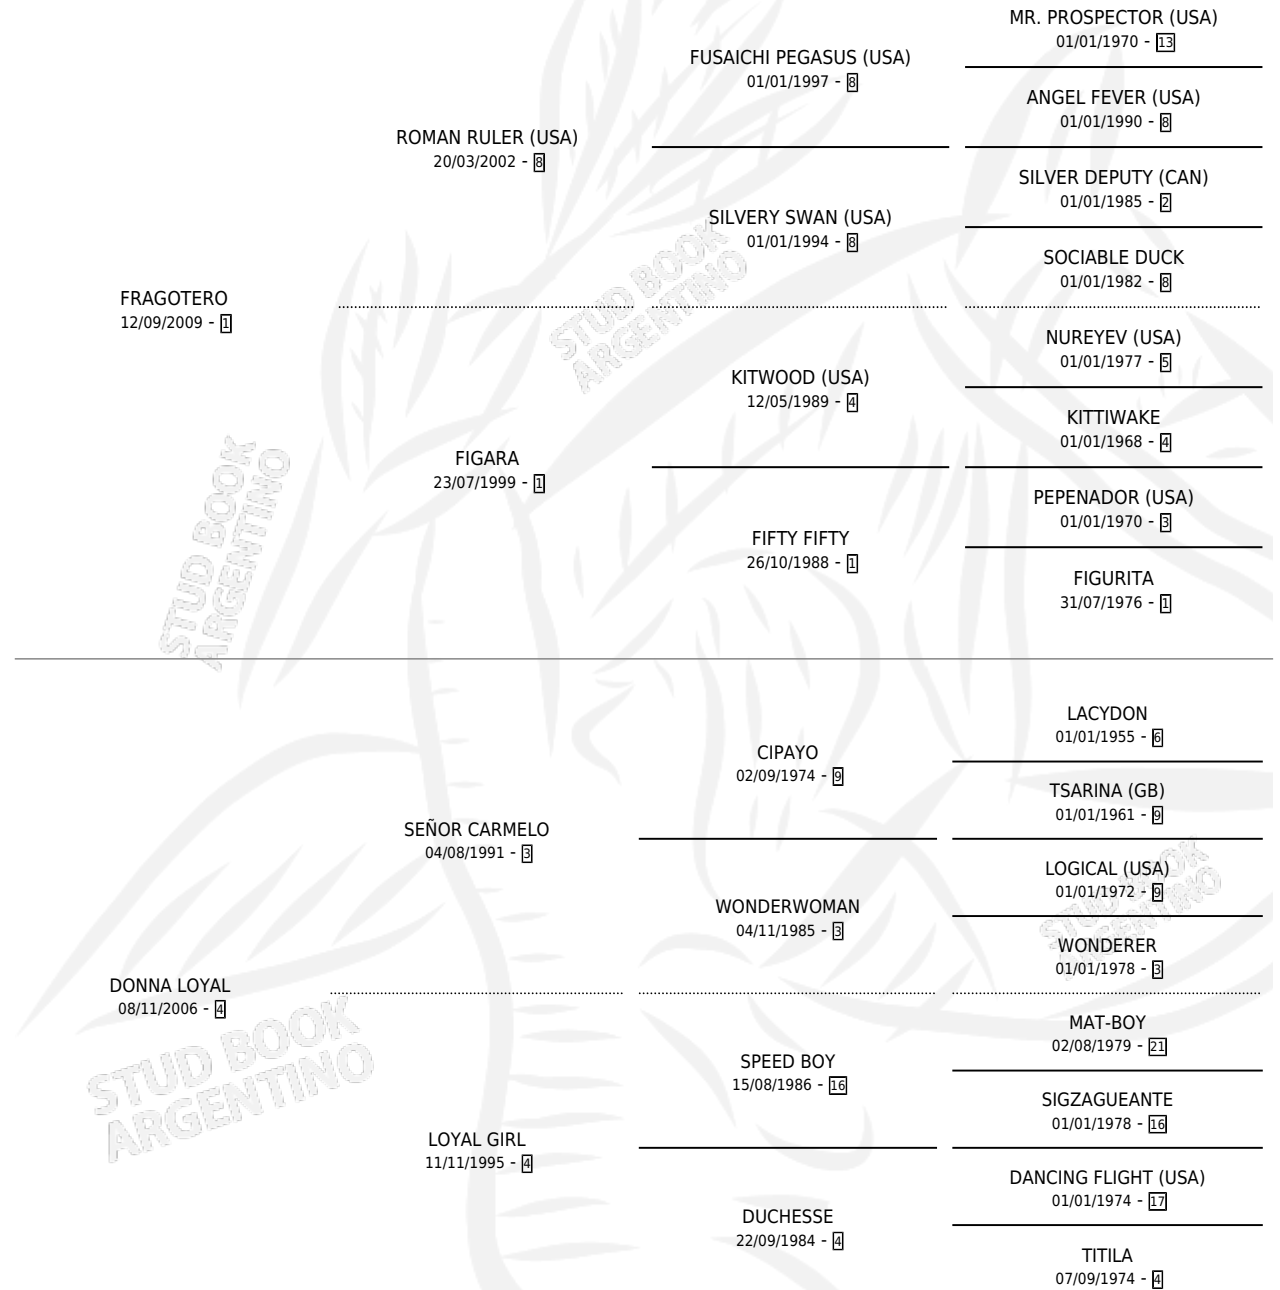

MAL GAUCHO

por FRAGOTERO y DONNA LOYAL por SEÑOR CARMELO

Argentina · Macho · Tordillo · SP · 09/11/2023
Familia 4-k · Volumen 45

ESTADO

| | |
|------------------------------|---|
| TIPIFICACIÓN SANGUÍNEA | X |
| TIPIFICACIÓN POR ADN | X |
| PASAPORTE | X |
| IDENTIFICACIÓN POR MICROCHIP | ✓ |
| REPRODUCTOR | X |

Lugar de nacimiento: Campo particular
Criador: Azario Fabio Alberto

PEDIGREE

MAL GAUCHO

Datos oficiales del Stud Book Argentino

Documento generado el 05/05/2026

studbook.org.ar