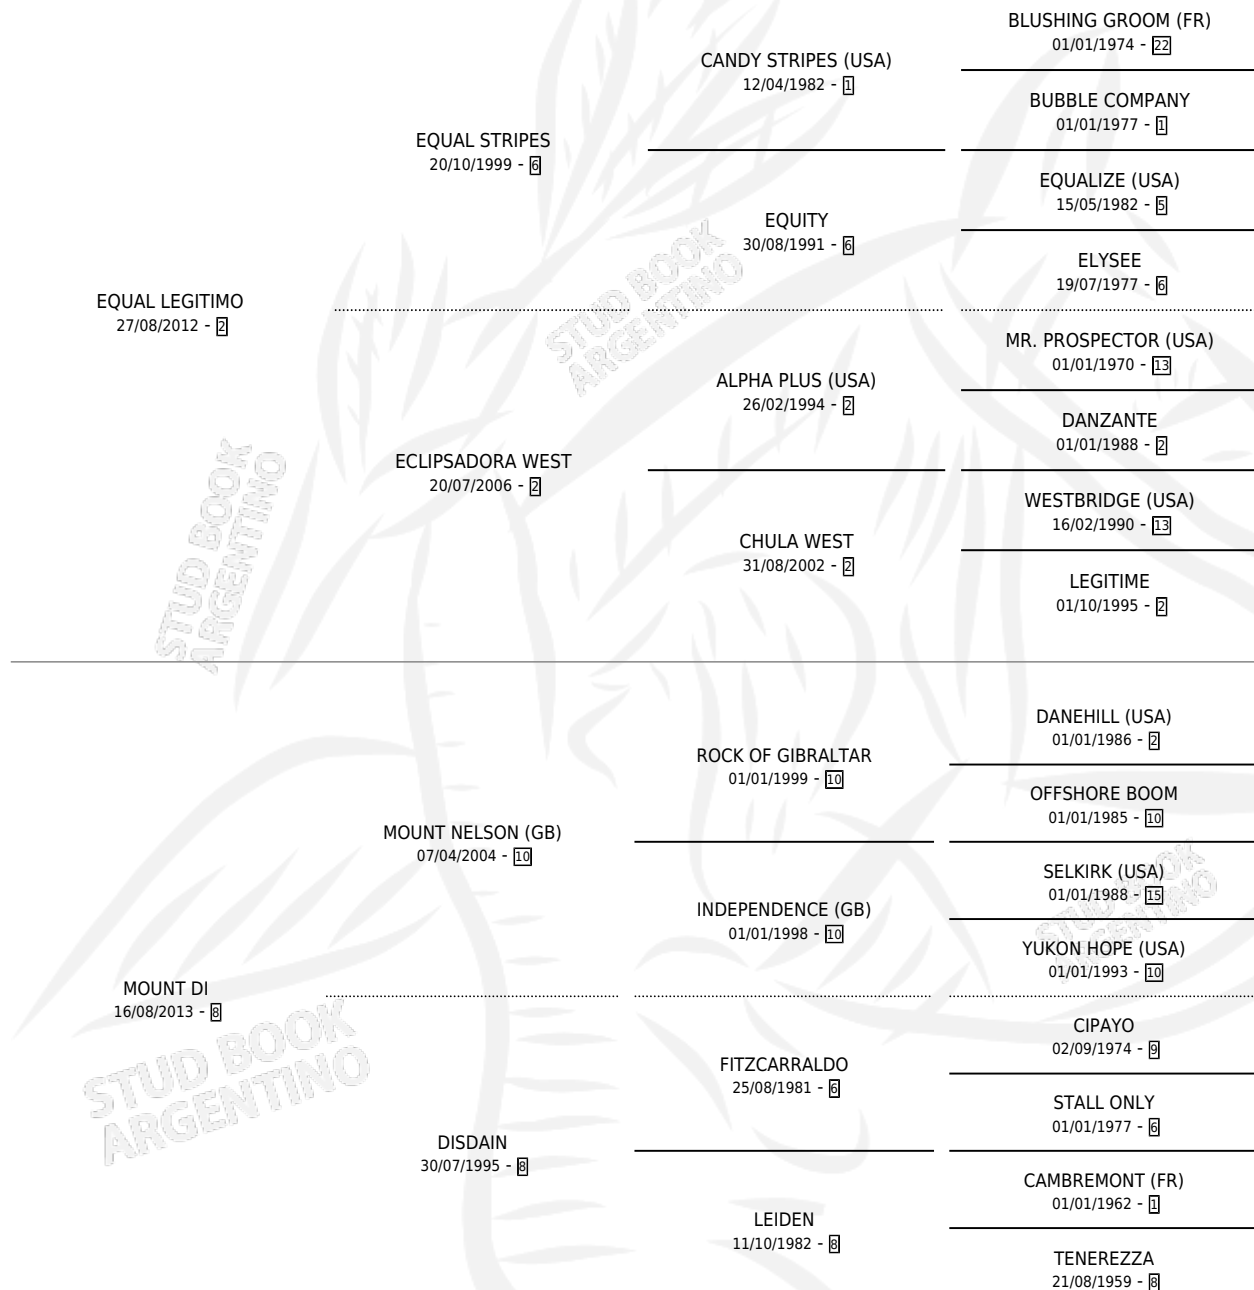

AJUSTE SALARIAL

por **EQUAL LEGITIMO** y **MOUNT DI** por **MOUNT NELSON** (GB)

Argentina · Macho · Zaino · SP · 14/09/2023
Familia 8-j · Volumen 45

ESTADO

TIPIFICACIÓN SANGUÍNEA	X
TIPIFICACIÓN POR ADN	✓
PASAPORTE	✓
IDENTIFICACIÓN POR MICROCHIP	✓
REPRODUCTOR	X

Lugar de nacimiento: Elite
Criador: Elite

PEDIGREE