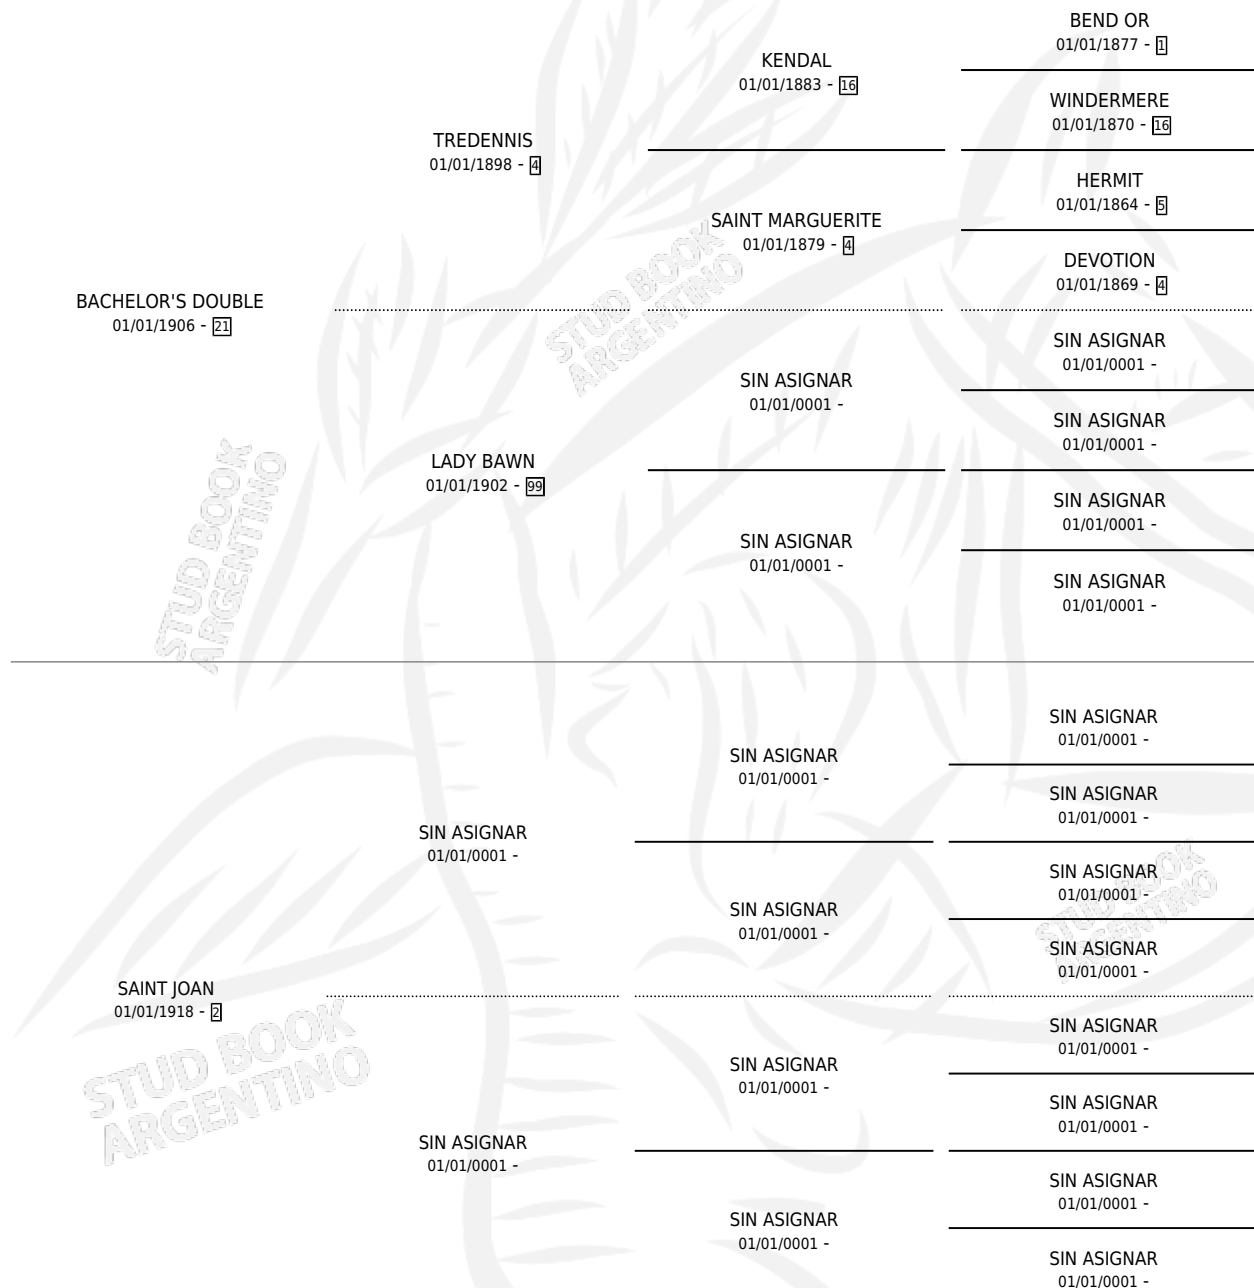

DOUBLE LIFE

por **BACHELOR'S DOUBLE** y **SAINT JOAN** por **SIN ASIGNAR**

Argentina · Hembra · Alazan · SP · 01/01/1926
Familia 2-i · Volumen 12

ESTADO

TIPIFICACIÓN SANGUÍNEA	X
TIPIFICACIÓN POR ADN	X
PASAPORTE	X
IDENTIFICACIÓN POR MICROCHIP	X
REPRODUCTOR	X

Lugar de nacimiento: Campo particular

Criador: Sin dato

~

HIJOS

	MACHOS	HEMBRAS
5 NACIERON	3	2
SIN ACTUACIONES		

PEDIGREE

DOUBLE LIFE

Datos oficiales del Stud Book Argentino