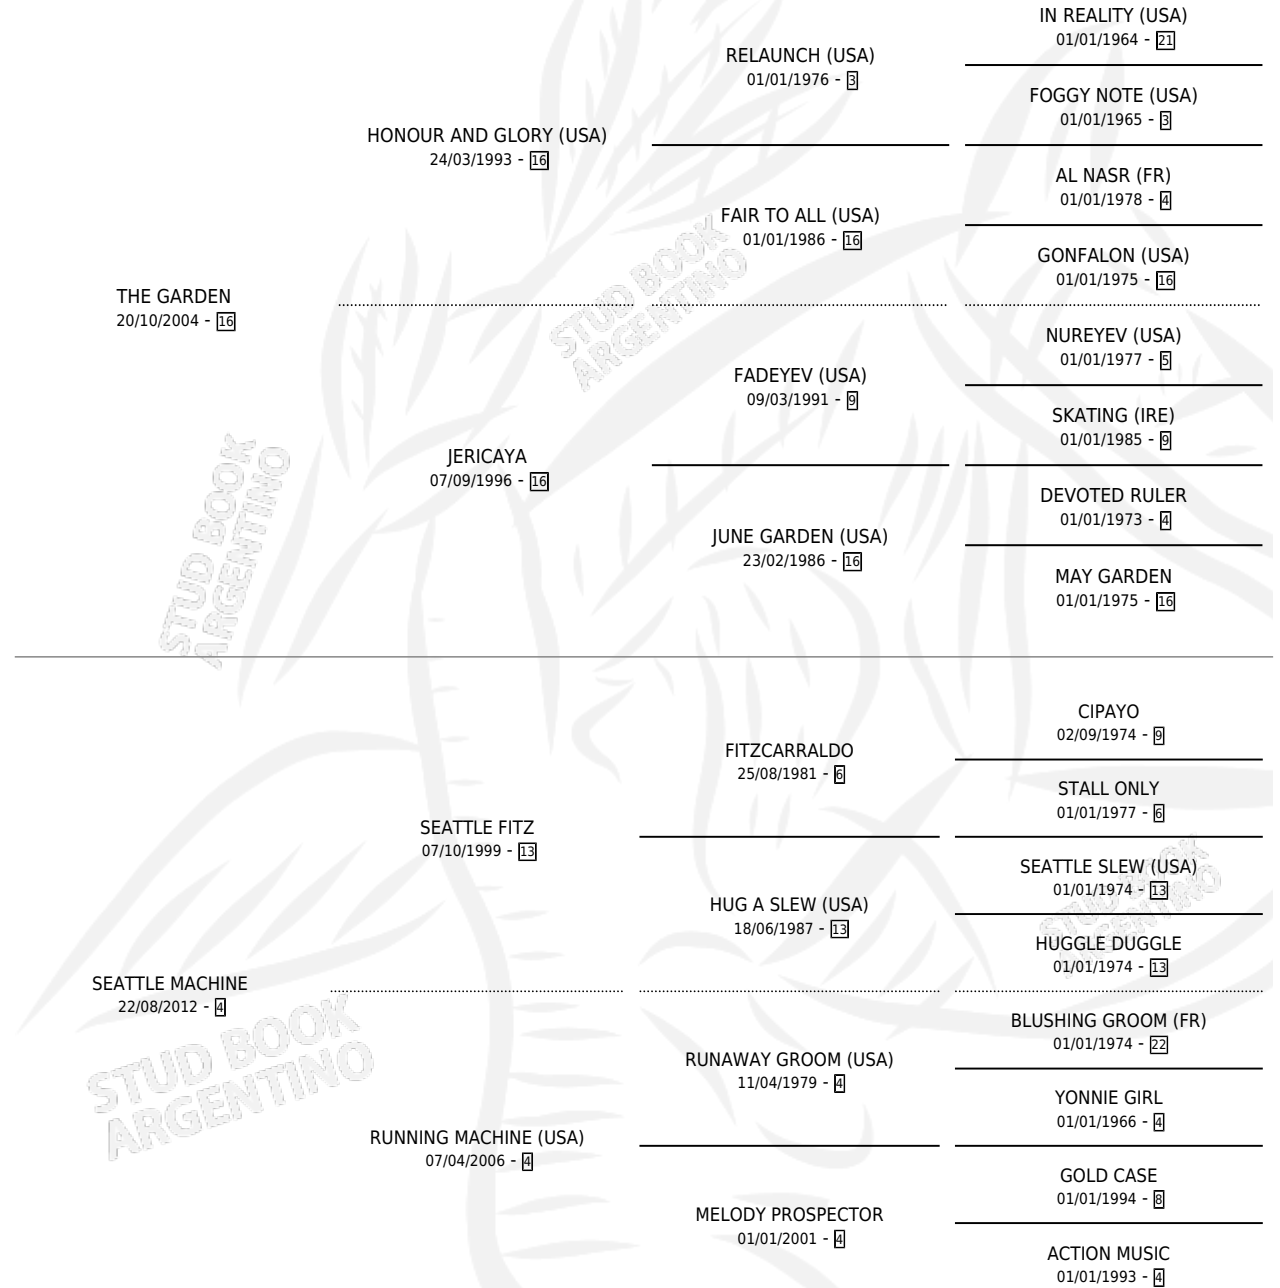

MAQUINITA GARDEN

por THE GARDEN y SEATTLE MACHINE por SEATTLE FITZ

Argentina · Hembra · Zaino Colorado · SP · 14/09/2023
Familia 4-c · Volumen 45

ESTADO

TIPIFICACIÓN SANGUÍNEA	X
TIPIFICACIÓN POR ADN	X
PASAPORTE	X
IDENTIFICACIÓN POR MICROCHIP	✓
REPRODUCTOR	X

Lugar de nacimiento: Laguna Verde

Criador: Franchini Sergio Jose

PEDIGREE

MAQUINITA GARDEN

Datos oficiales del Stud Book Argentino

Documento generado el 06/06/2026

studbook.org.ar