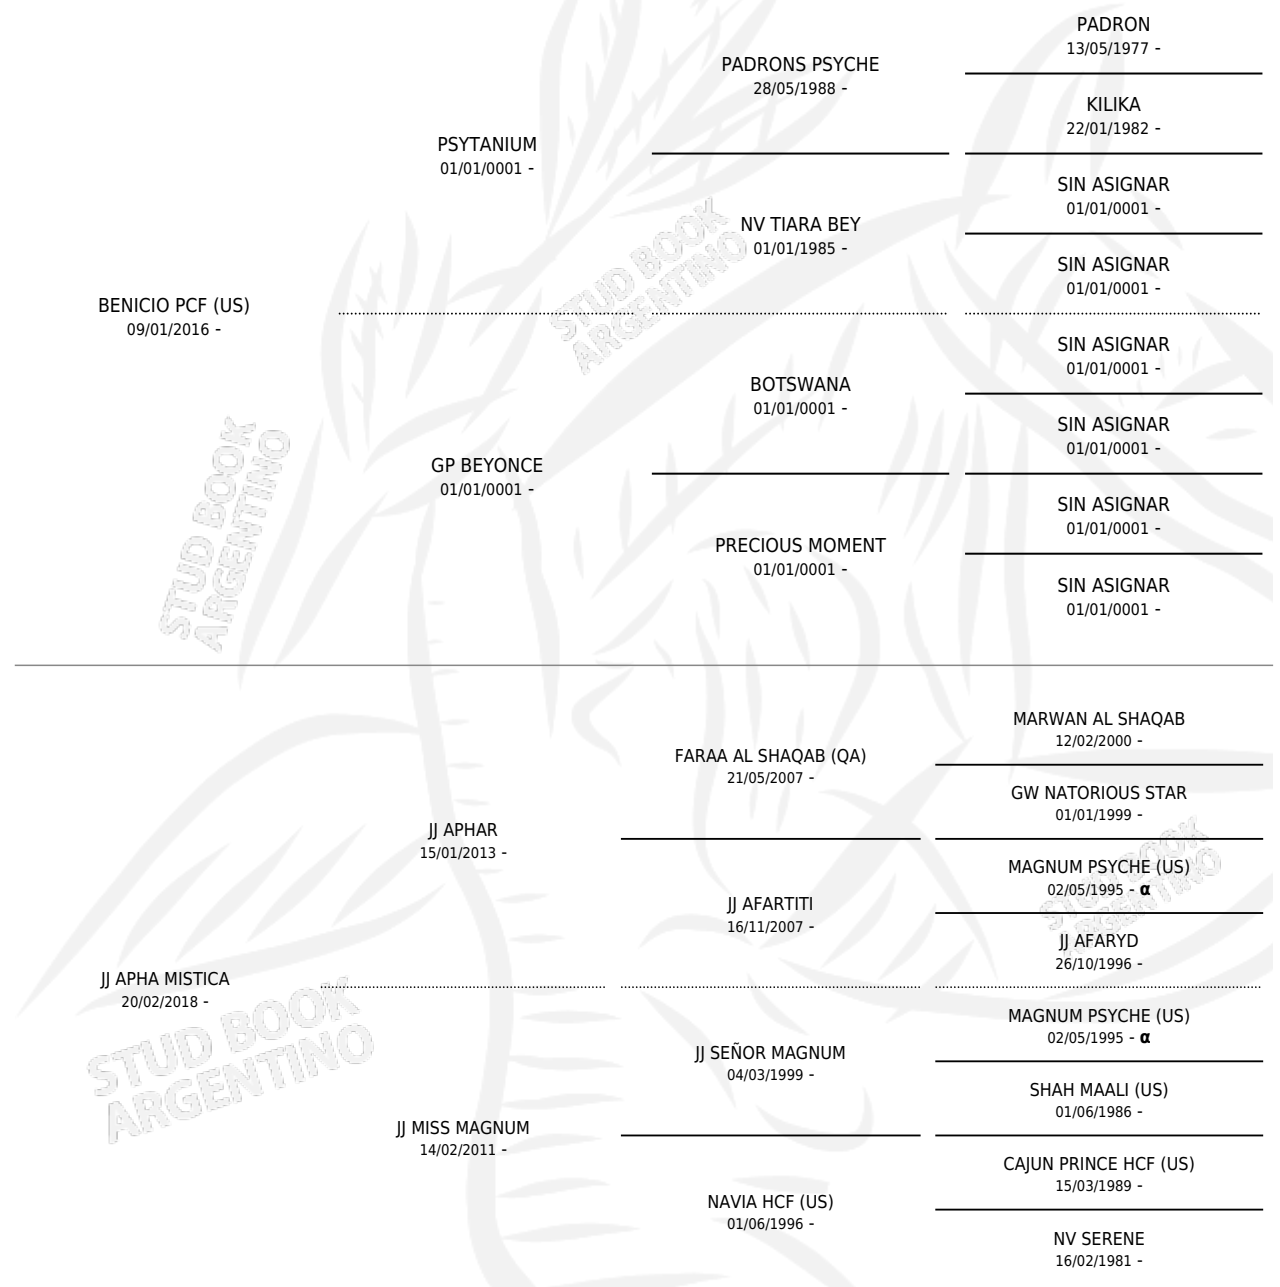

JJ MISSERY

por BENICIO PCF (US) y JJ APHA MISTICA por JJ APHAR

Argentina · Hembra · Tordillo · AP · 01/01/2024
Familia · Volumen 45

ESTADO

TIPIFICACIÓN SANGUÍNEA	X
TIPIFICACIÓN POR ADN	✓
PASAPORTE	X
IDENTIFICACIÓN POR MICROCHIP	✓
REPRODUCTOR	X

Lugar de nacimiento: Mayed

Criador: Mayed

PEDIGREE

INBREEDING : α

JJ MISSERY

Datos oficiales del Stud Book Argentino

Documento generado el 15/05/2026

studbook.org.ar