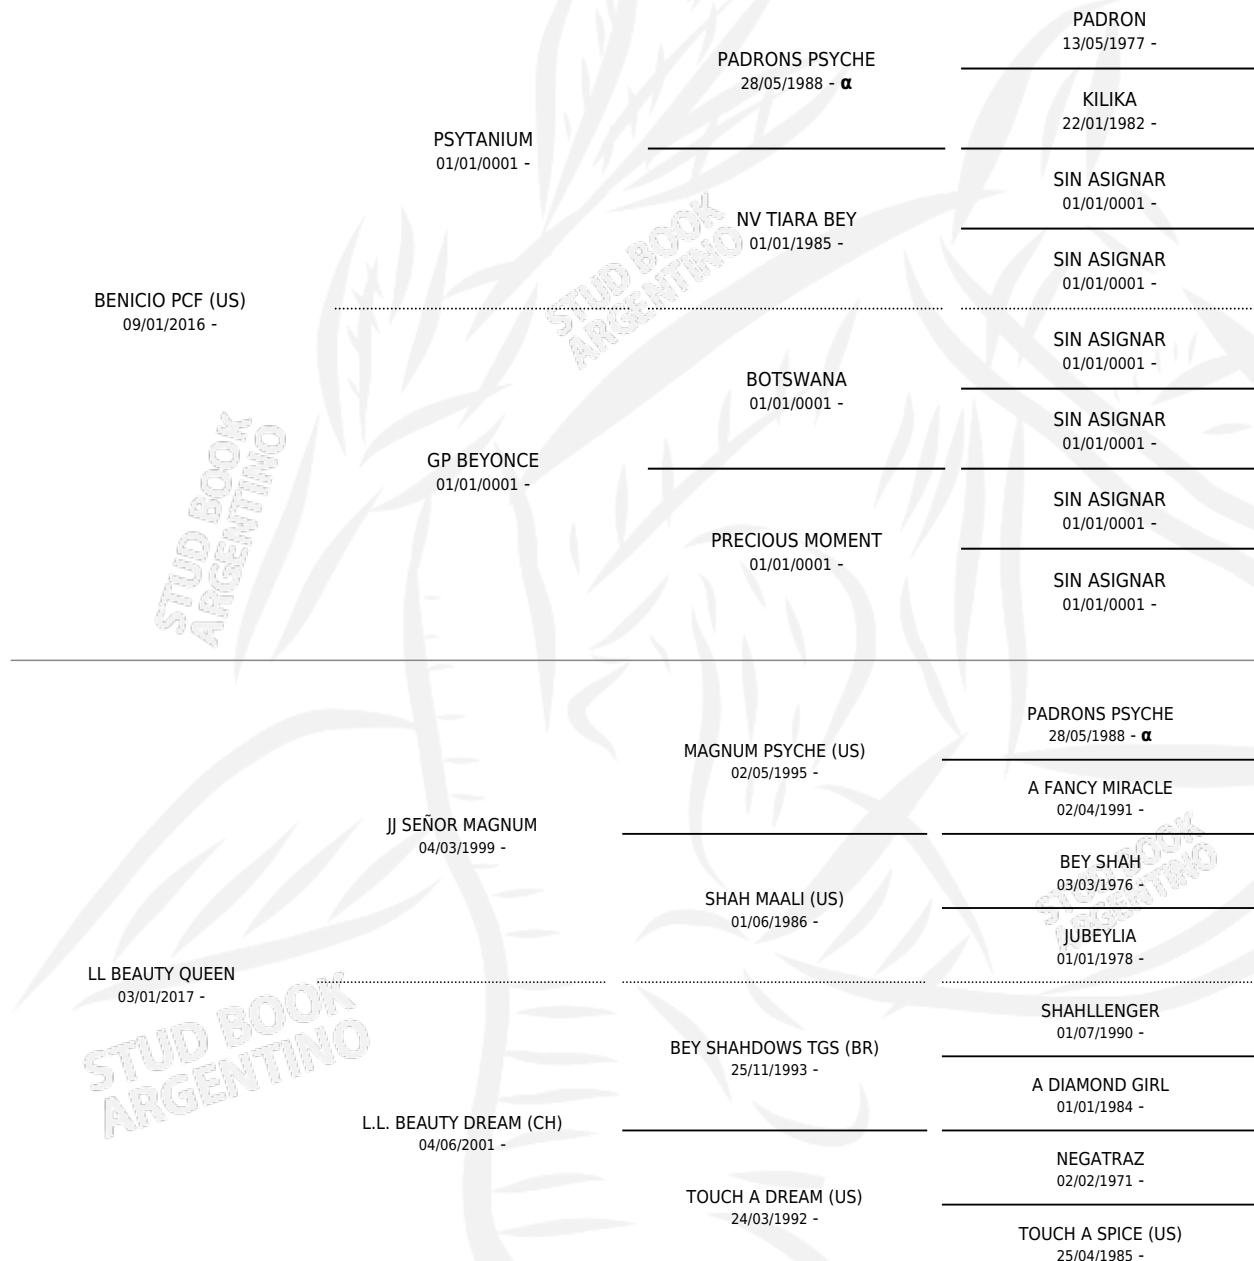

JJ ALTEZA

por BENICIO PCF (US) y LL BEAUTY QUEEN por JJ SEÑOR MAGNUM

Argentina · Hembra · Alazan · AP · 02/01/2024
Familia · Volumen 45

ESTADO

TIPIFICACIÓN SANGUÍNEA	X
TIPIFICACIÓN POR ADN	X
PASAPORTE	X
IDENTIFICACIÓN POR MICROCHIP	X
REPRODUCTOR	X

Lugar de nacimiento: Mayed
Criador: Mayed

PEDIGREE

INBREEDING : α

JJ ALTEZA

Datos oficiales del Stud Book Argentino

Documento generado el 14/05/2026

studbook.org.ar