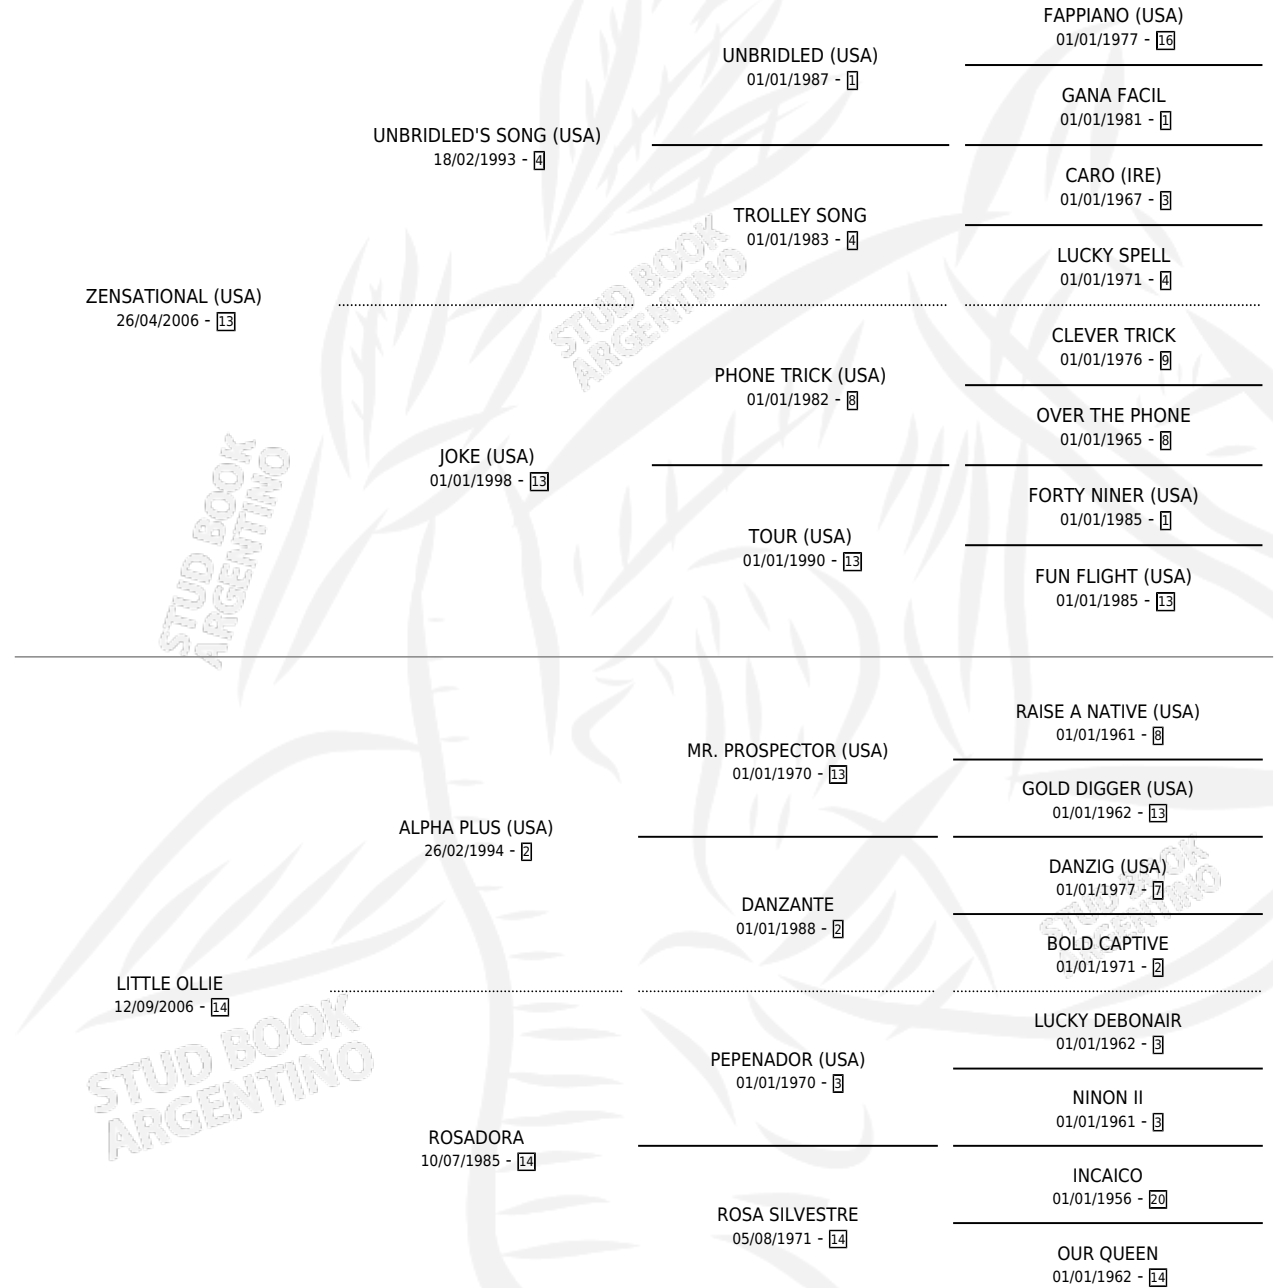

EL PELLEGRINO

por ZENSATIONAL (USA) y LITTLE OLLIE por ALPHA PLUS (USA)

Argentina · Macho · Zaino · SP · 18/12/2023
Familia 14-c · Volumen 45

ESTADO

TIPIFICACIÓN SANGUÍNEA	X
TIPIFICACIÓN POR ADN	✓
PASAPORTE	X
IDENTIFICACIÓN POR MICROCHIP	✓
REPRODUCTOR	X

Lugar de nacimiento: Ojos Azules
Criador: Polo

PEDIGREE

EL PELLEGRINO

Datos oficiales del Stud Book Argentino

Documento generado el 29/05/2026

studbook.org.ar