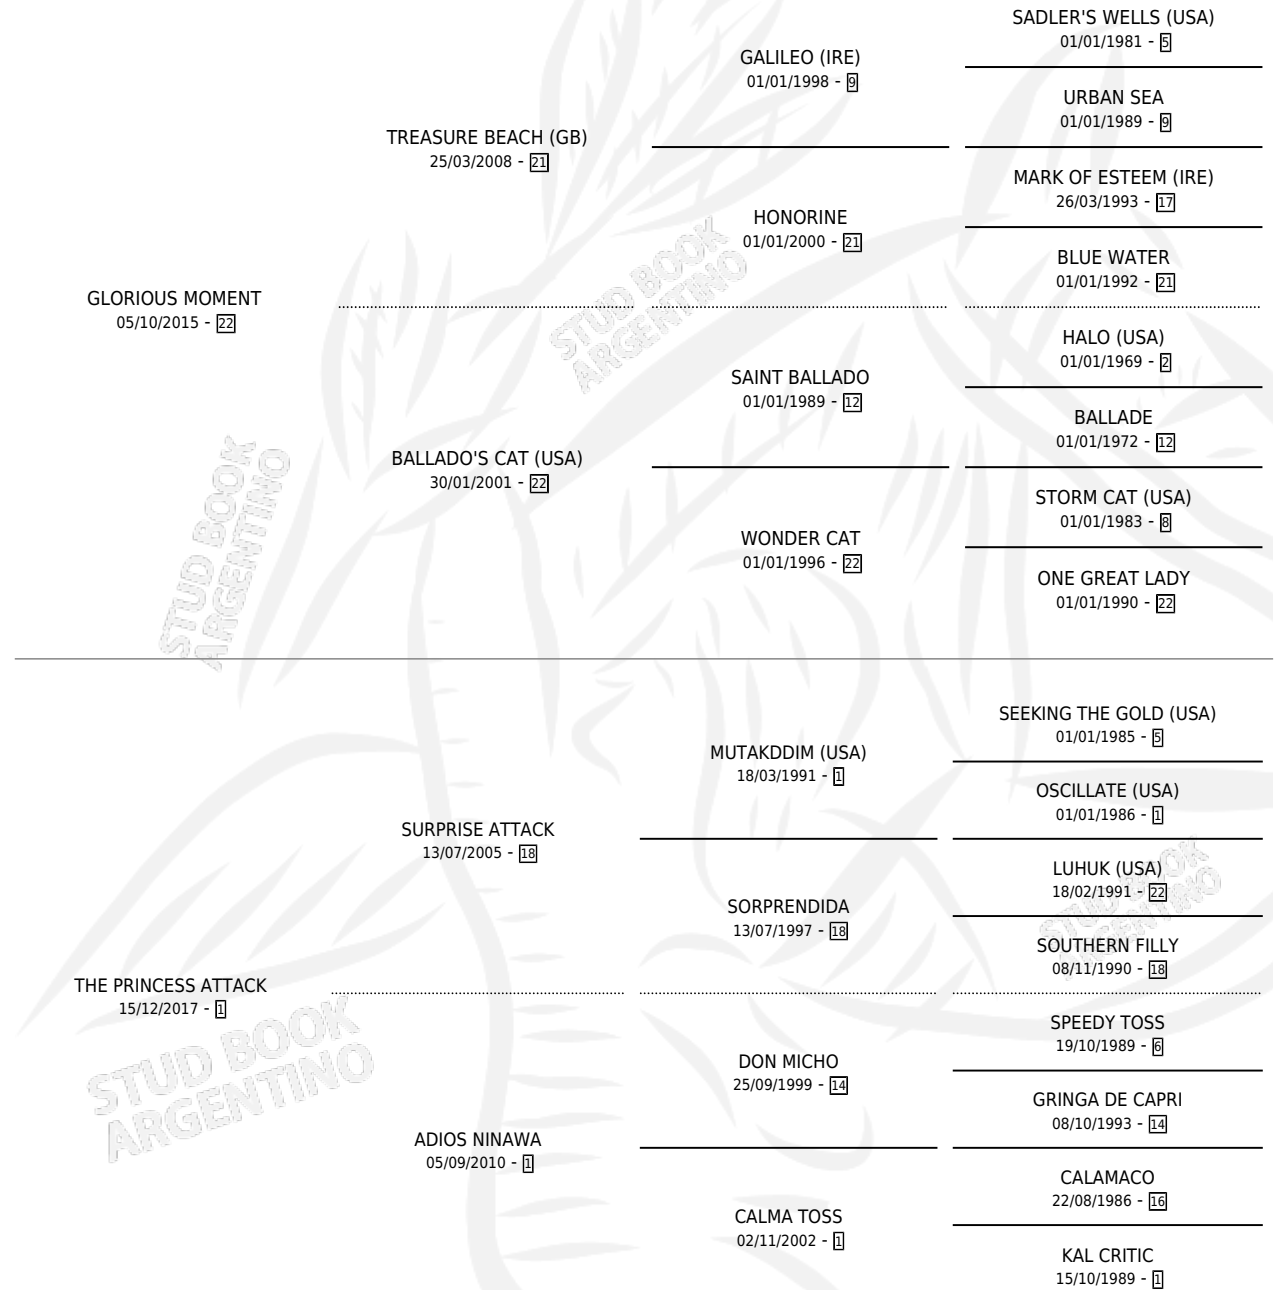

PRINCESA ATTACK

por GLORIOUS MOMENT y THE PRINCESS ATTACK por
SURPRISE ATTACK

Argentina · Hembra · Zaino · SP · 23/10/2023
Familia 1-t · Volumen 45

ESTADO

TIPIFICACIÓN SANGUÍNEA	X
TIPIFICACIÓN POR ADN	X
PASAPORTE	X
IDENTIFICACIÓN POR MICROCHIP	X
REPRODUCTOR	X

Lugar de nacimiento: Don Payo
Criador: Casado Martin Alejandro

PEDIGREE

PRINCESA ATTACK

Datos oficiales del Stud Book Argentino

Documento generado el 28/04/2026

studbook.org.ar