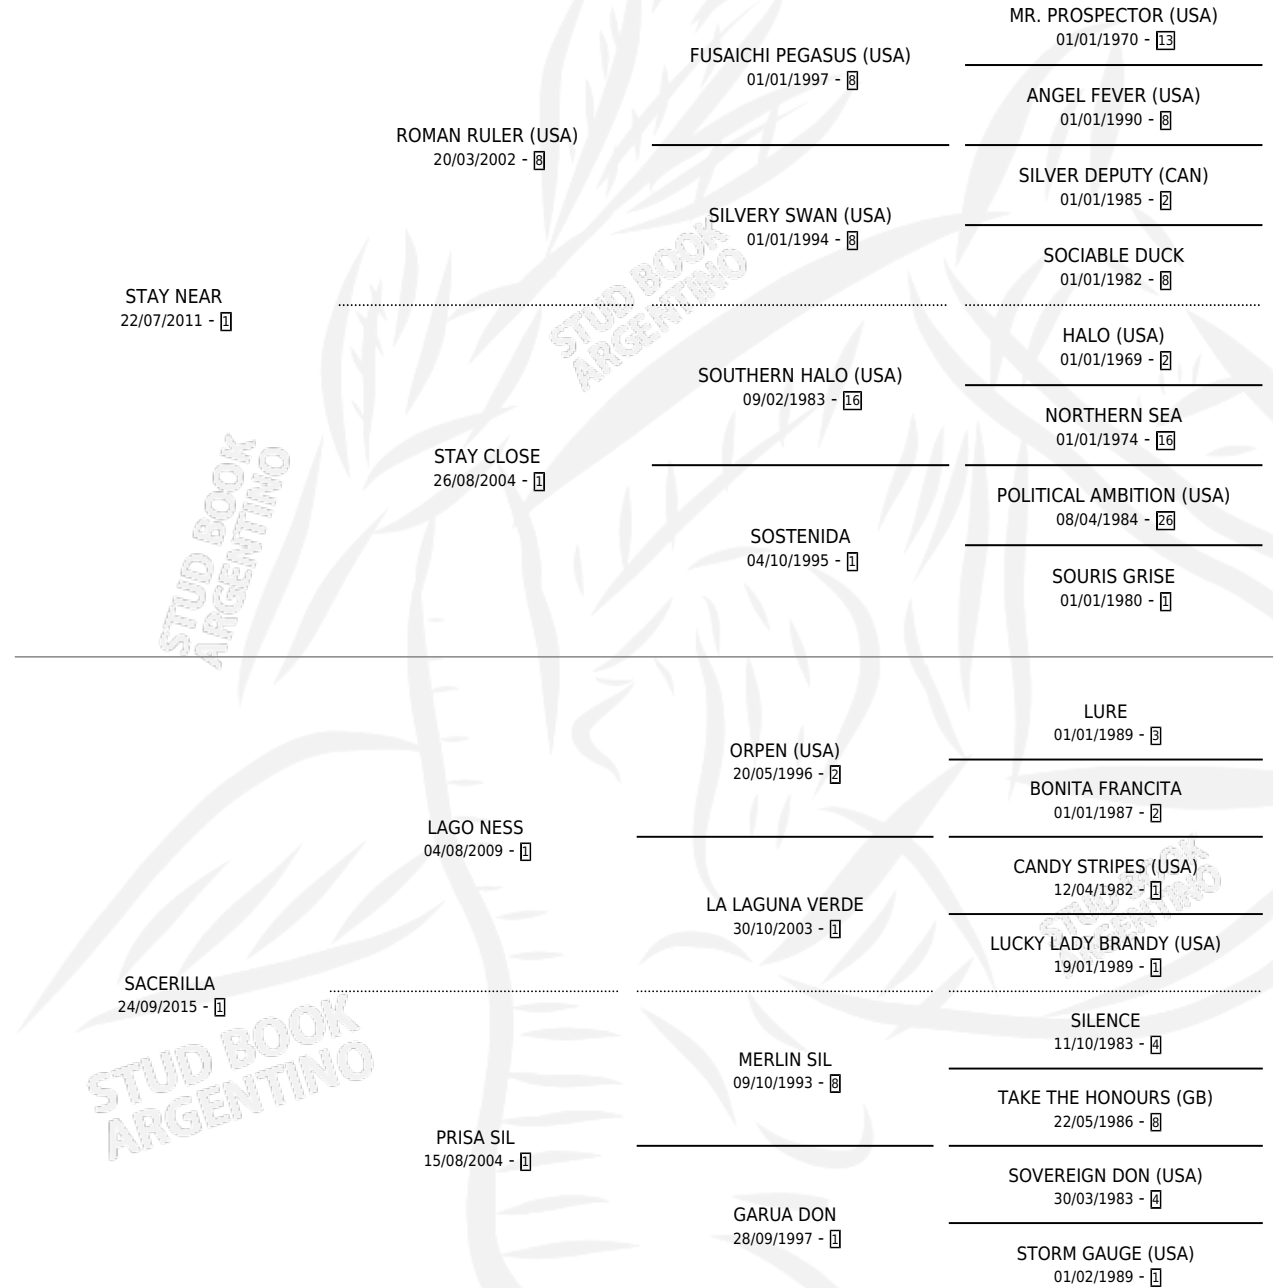

INDIO NEAR

por STAY NEAR y SACERILLA por LAGO NESS

Argentina · Macho · Zaino · SP · 27/11/2023
Familia 1-w · Volumen 45

ESTADO

TIPIFICACIÓN SANGUÍNEA	X
TIPIFICACIÓN POR ADN	✓
PASAPORTE	✓
IDENTIFICACIÓN POR MICROCHIP	✓
REPRODUCTOR	X

Lugar de nacimiento: El Cardenal

Criador: El Cardenal

PEDIGREE

INDIO NEAR

Datos oficiales del Stud Book Argentino

Documento generado el 09/05/2026

studbook.org.ar