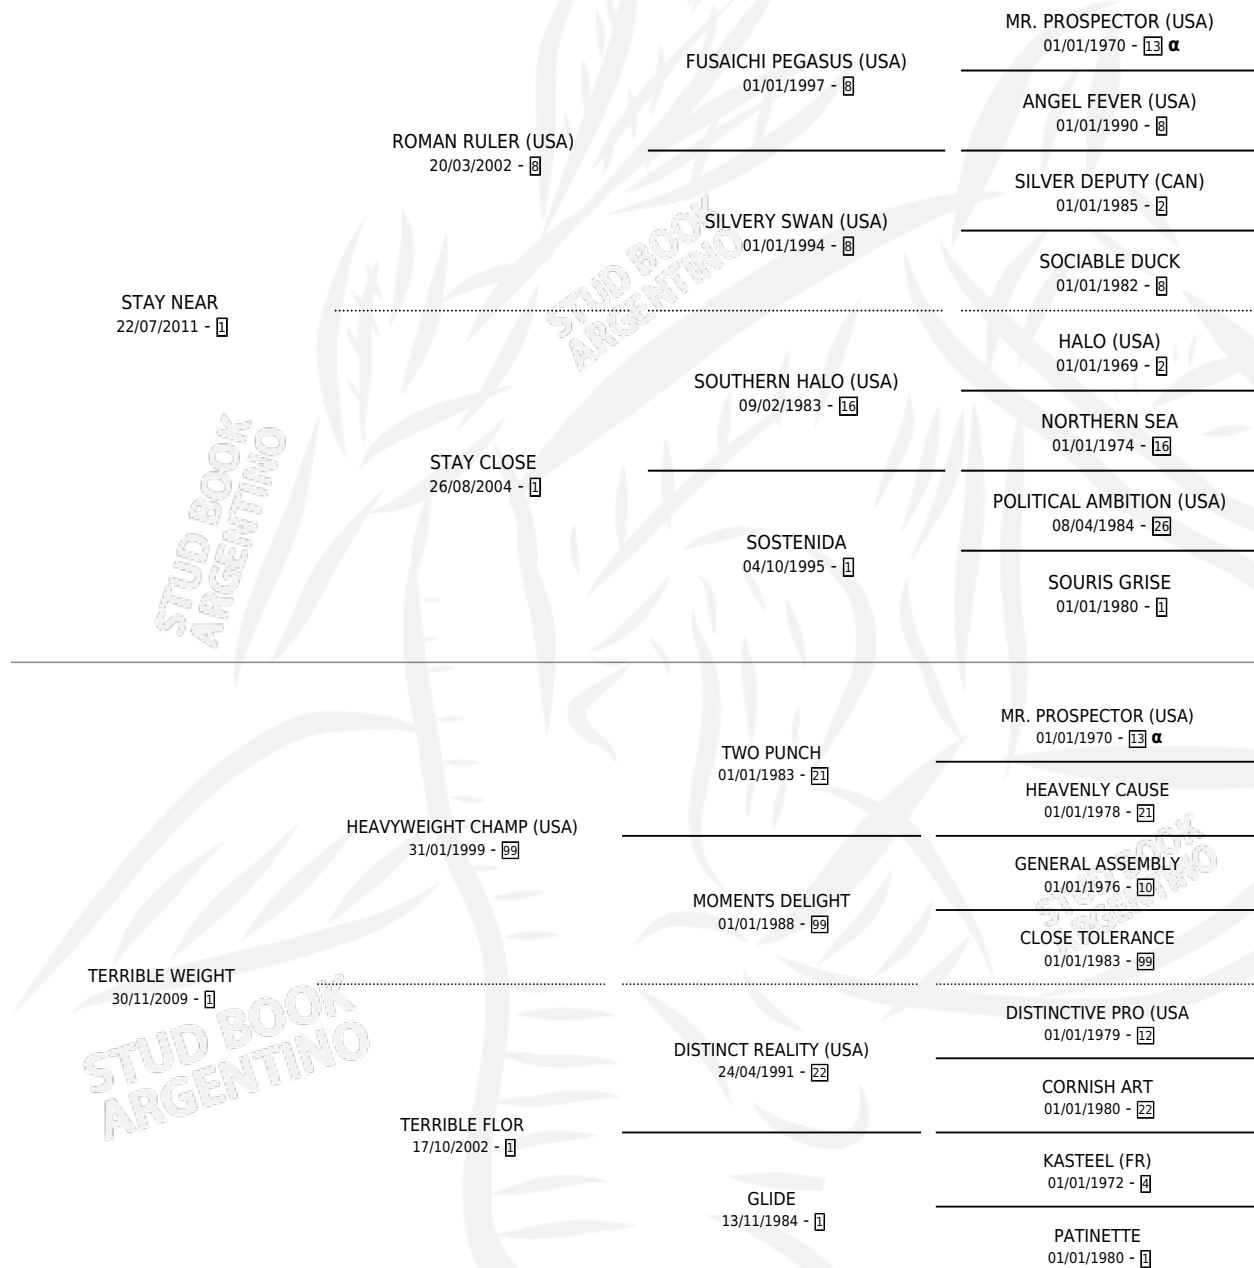

# TERRIBLE RAYO

por **STAY NEAR** y **TERRIBLE WEIGHT** por **HEAVYWEIGHT CHAMP (USA)**

Argentina · Macho · Zaino · SP · 04/12/2023  
Familia 1-n · Volumen 45

## ESTADO

|                              |   |
|------------------------------|---|
| TIPIFICACIÓN SANGUÍNEA       | X |
| TIPIFICACIÓN POR ADN         | X |
| PASAPORTE                    | X |
| IDENTIFICACIÓN POR MICROCHIP | X |
| REPRODUCTOR                  | X |

**Lugar de nacimiento:** El Cardenal  
**Criador:** El Cardenal

## PEDIGREE

INBREEDING :  $\alpha$