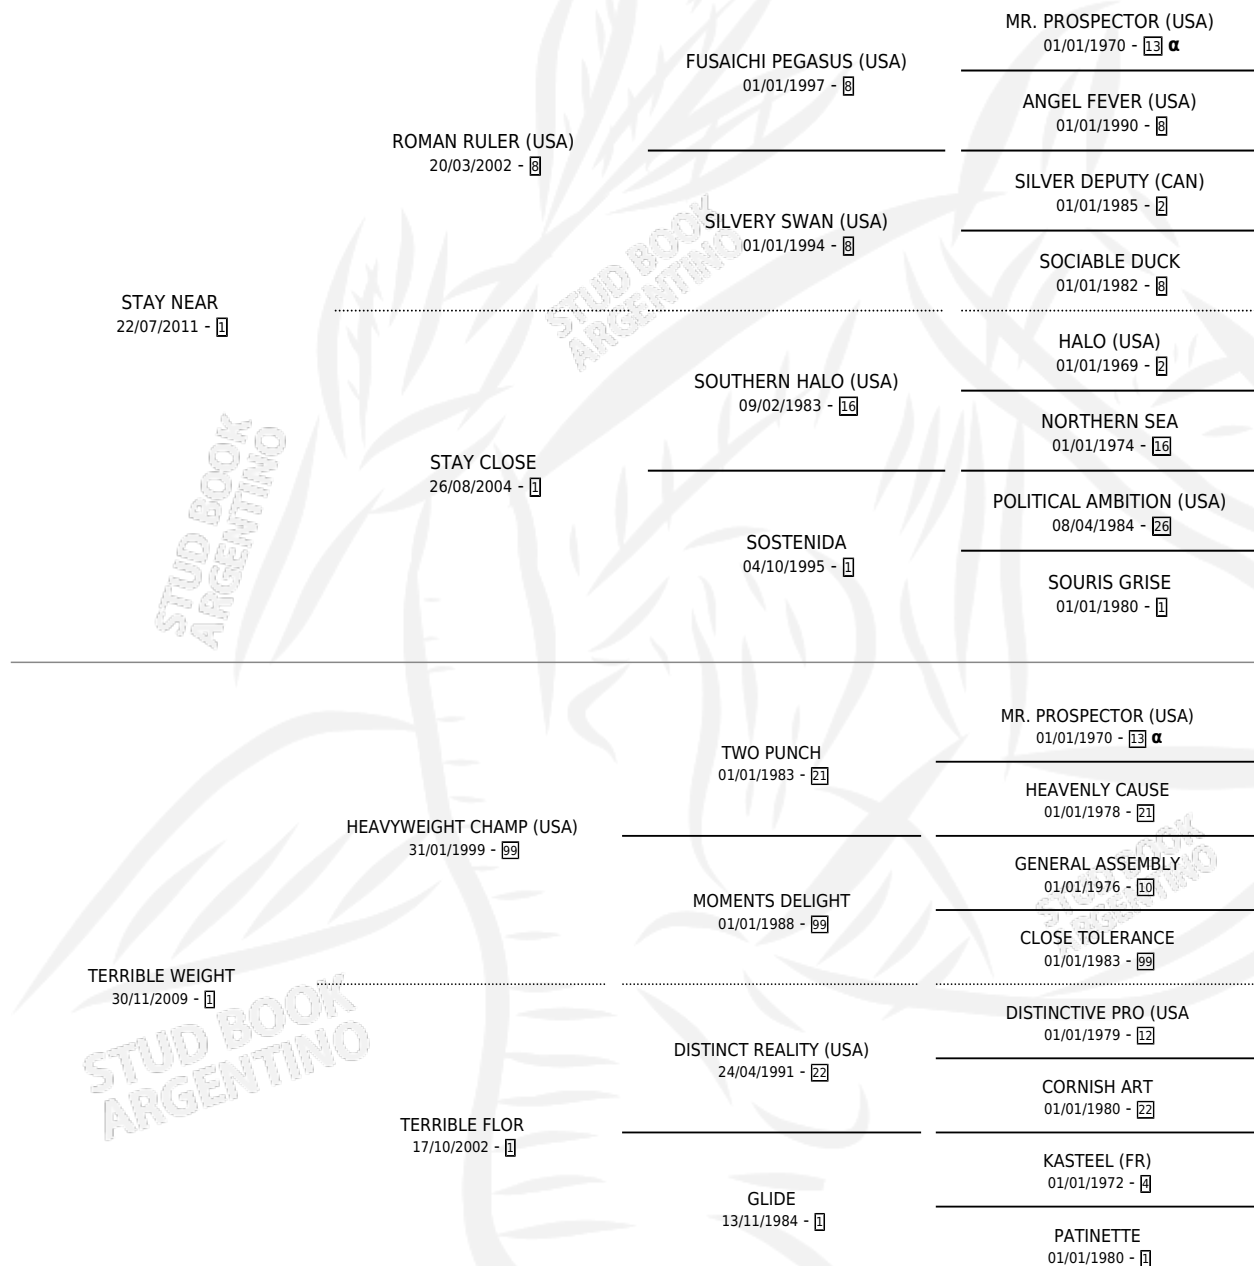

# TERRIBLE RAYO

por **STAY NEAR** y **TERRIBLE WEIGHT** por **HEAVYWEIGHT CHAMP (USA)**

Argentina · Macho · Zaino · SP · 04/12/2023  
Familia 1-n · Volumen 45

## ESTADO

TIPIFICACIÓN SANGUÍNEA	X
TIPIFICACIÓN POR ADN	✓
PASAPORTE	✓
IDENTIFICACIÓN POR MICROCHIP	✓
REPRODUCTOR	X

**Lugar de nacimiento:** El Cardenal  
**Criador:** El Cardenal

## PEDIGREE

INBREEDING : α

# TERRIBLE RAYO

**Datos oficiales del Stud Book Argentino**

Documento generado el 04/05/2026

[studbook.org.ar](http://studbook.org.ar)