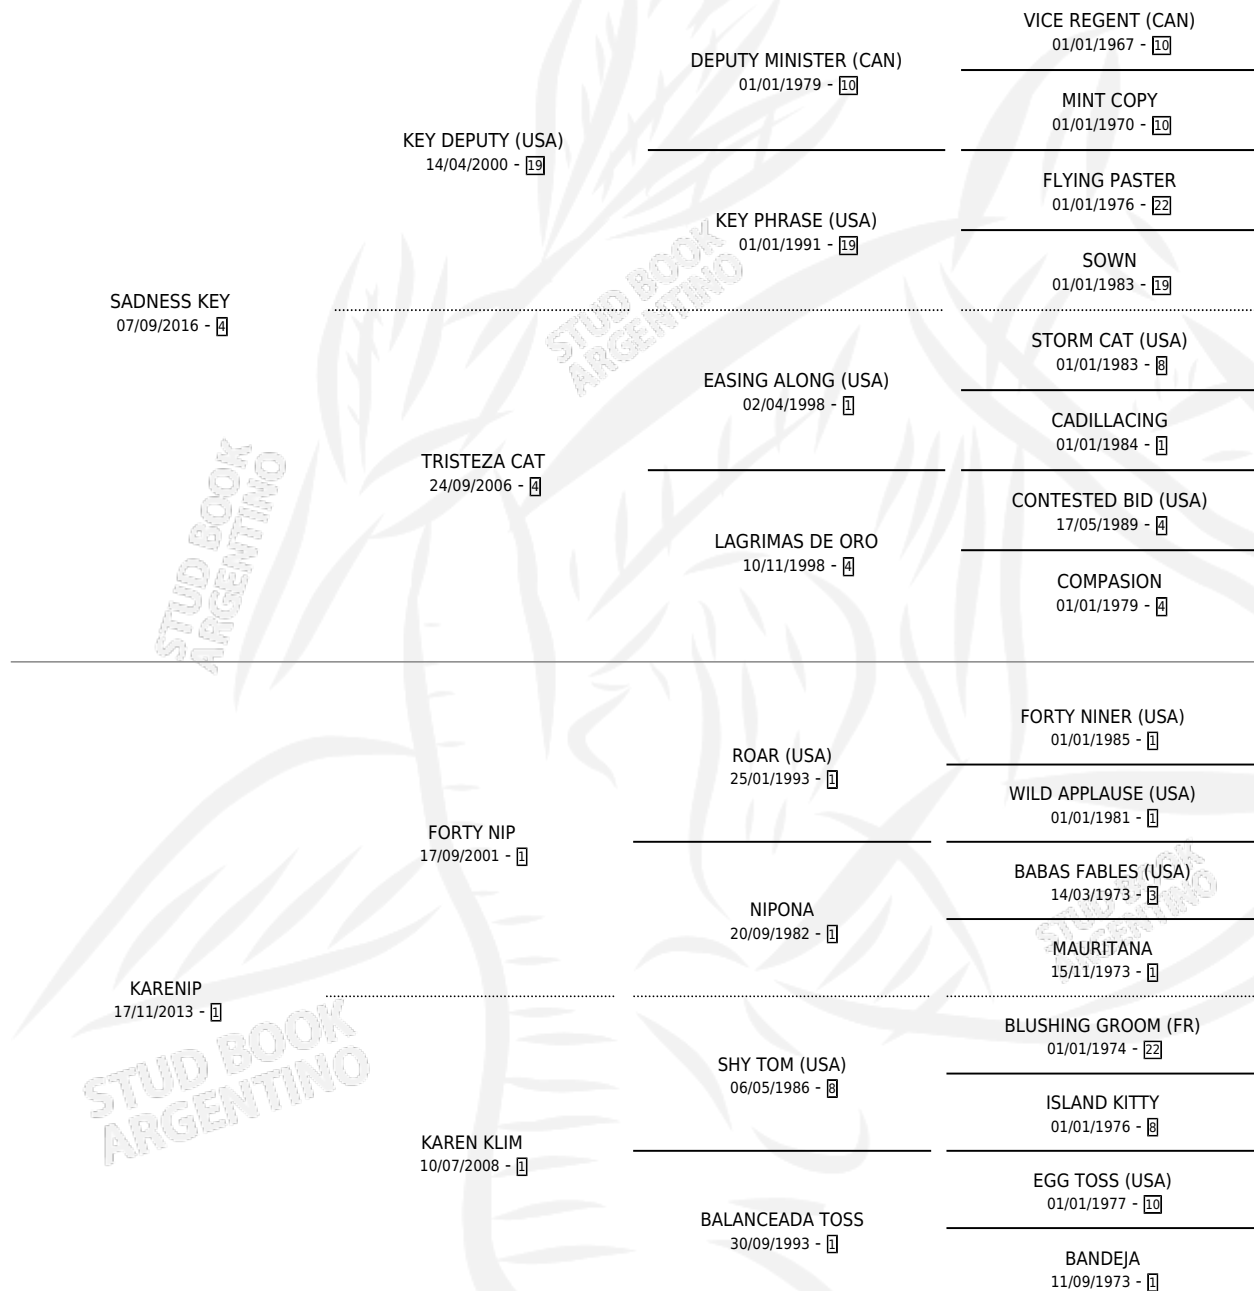

TIREQUECALCE

por SADNESS KEY y KARENIP por FORTY NIP

Argentina · Macho · Alazan · SP · 09/10/2022
Familia 1-I · Volumen 44

ESTADO

TIPIFICACIÓN SANGUÍNEA	X
TIPIFICACIÓN POR ADN	X
PASAPORTE	X
IDENTIFICACIÓN POR MICROCHIP	✓
REPRODUCTOR	X

Lugar de nacimiento: El Destape

Criador: El Destape

PEDIGREE

TIREQUECALCE

Datos oficiales del Stud Book Argentino

Documento generado el 06/05/2026

studbook.org.ar