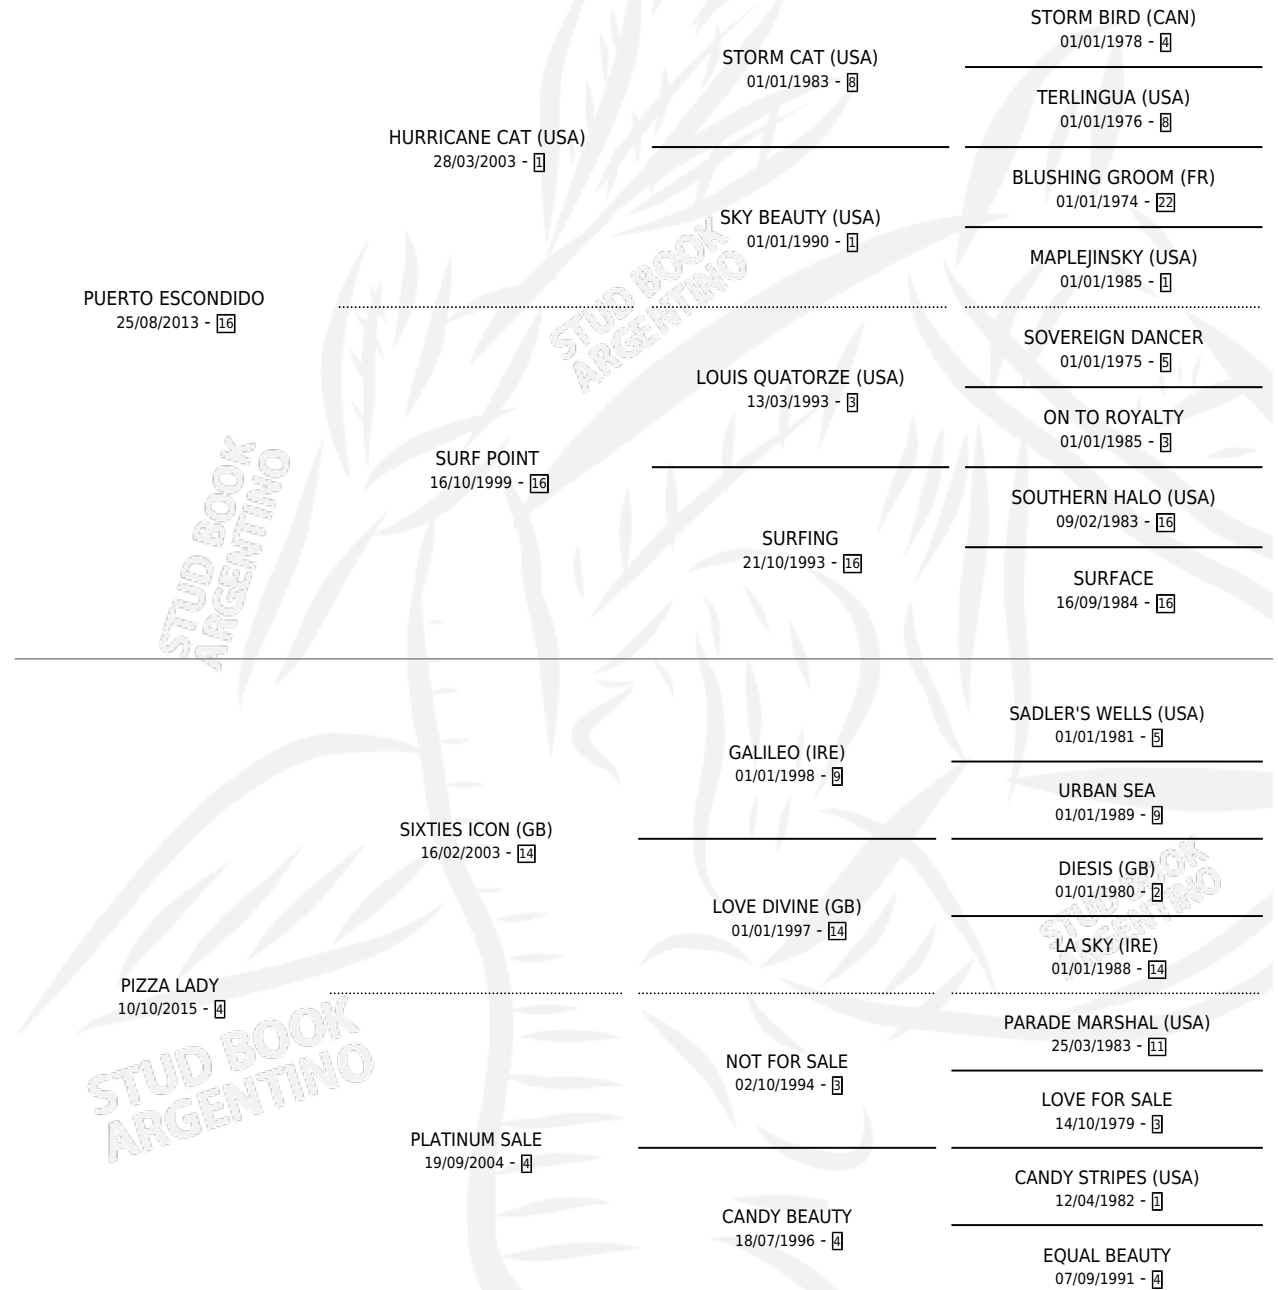

MARINARA

por **PUERTO ESCONDIDO** y **PIZZA LADY** por **SIXTIES ICON** (GB)

Argentina · Hembra · Zaino Colorado · SP · 29/10/2023
Familia 4-f · Volumen 45

ESTADO

TIPIFICACIÓN SANGUÍNEA	X
TIPIFICACIÓN POR ADN	X
PASAPORTE	X
IDENTIFICACIÓN POR MICROCHIP	✓
REPRODUCTOR	X

Lugar de nacimiento: El Mallin

Criador: El Mallin

PEDIGREE

MARINARA

Datos oficiales del Stud Book Argentino

Documento generado el 05/05/2026

studbook.org.ar