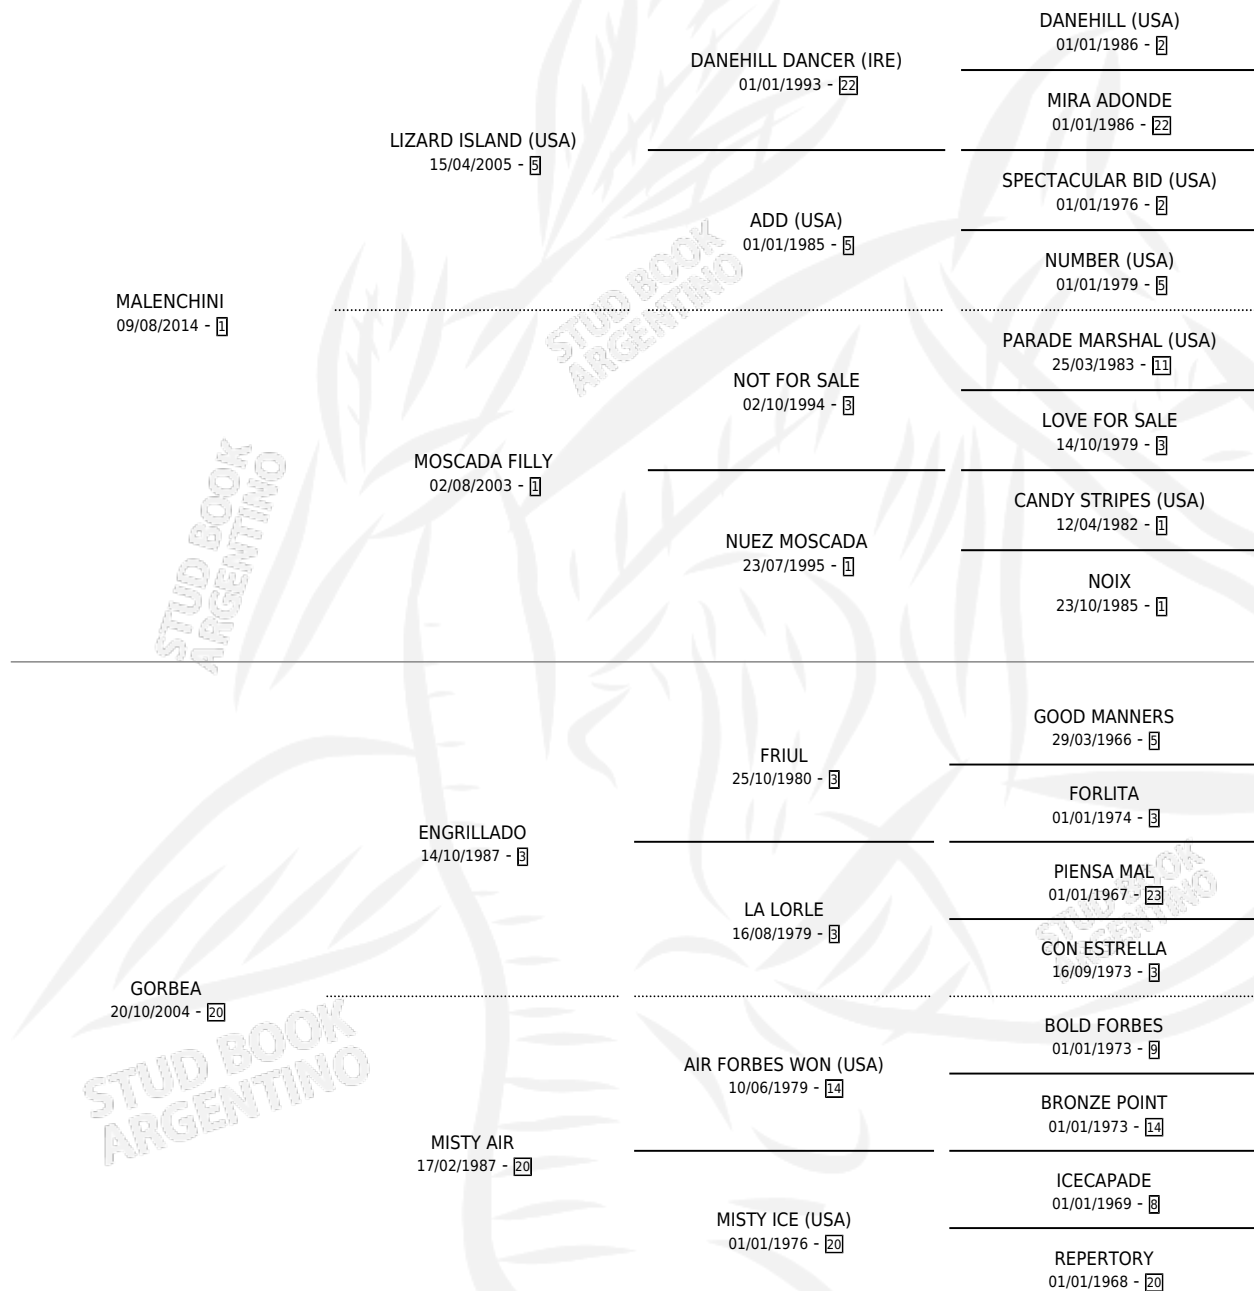

BASKA MALEABLE

por MALENCINI y GORBEA por ENGRILLADO

Argentina · Hembra · Alazan · SP · 18/10/2023
Familia 20 · Volumen 45

ESTADO

TIPIFICACIÓN SANGUÍNEA	X
TIPIFICACIÓN POR ADN	✓
PASAPORTE	X
IDENTIFICACIÓN POR MICROCHIP	✓
REPRODUCTOR	X

Lugar de nacimiento: Campo particular

Criador: Garmendia Alfredo Antonio

PEDIGREE

BASKA MALEABLE

Datos oficiales del Stud Book Argentino

Documento generado el 11/05/2026

studbook.org.ar