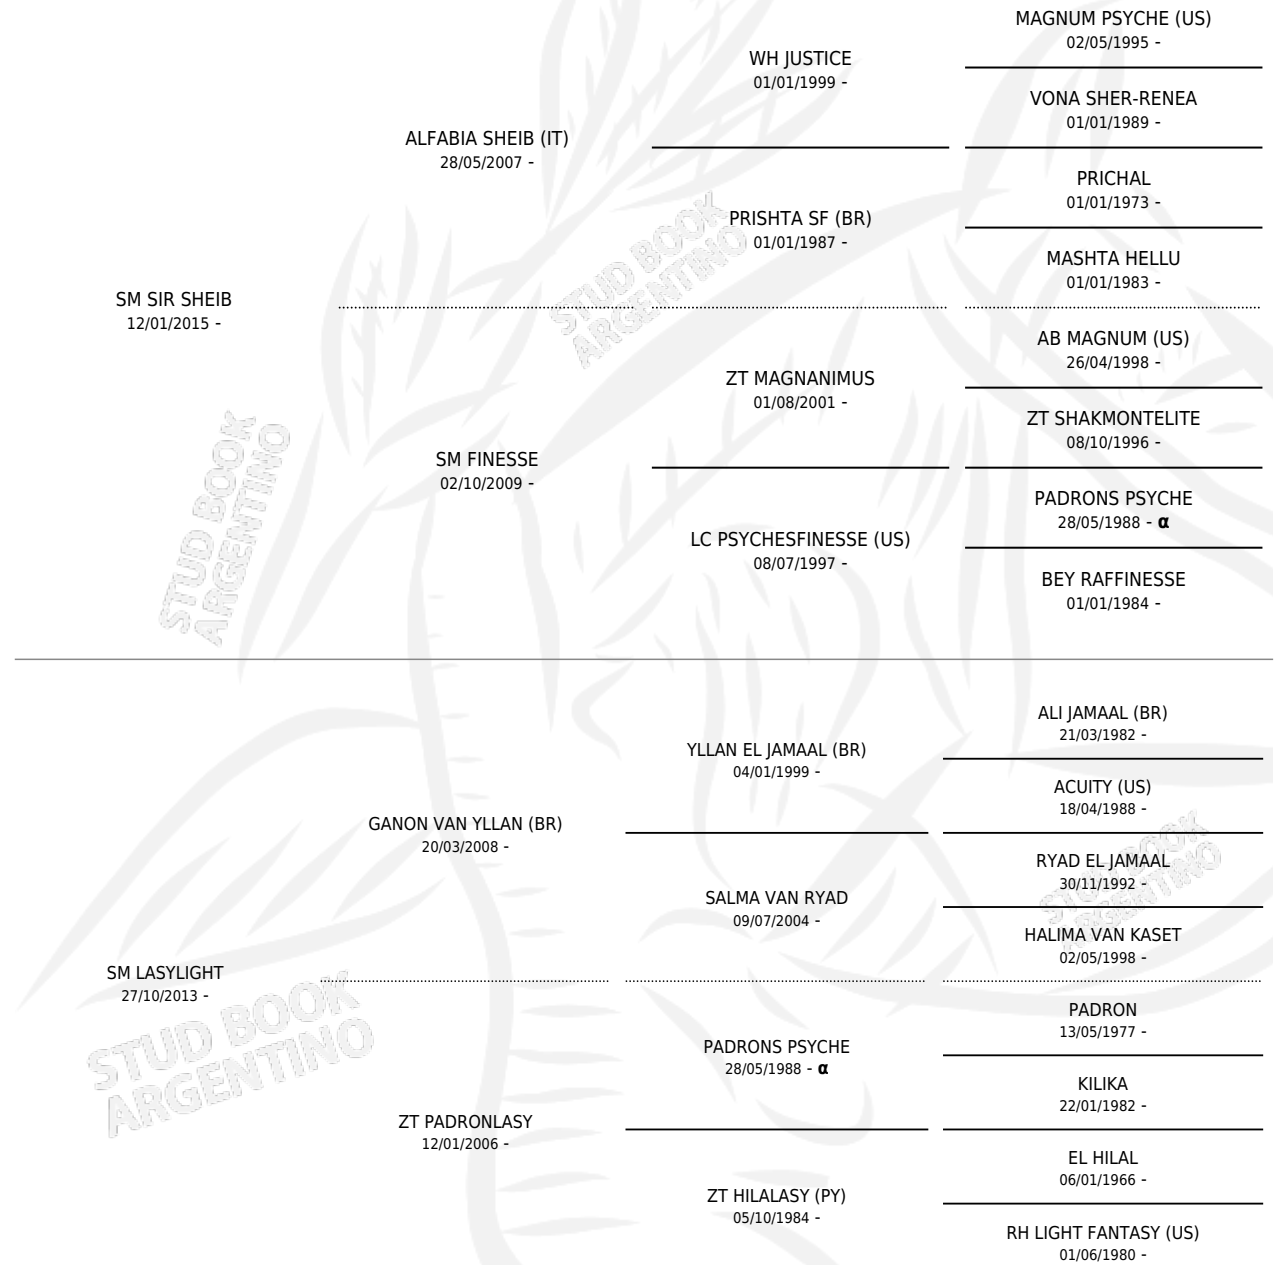

HP LETIZIA

por SM SIR SHEIB y SM LASYLIGHT por GANON VAN YLLAN (BR)

Argentina · Hembra · Tordillo · AP · 01/01/2024
Familia · Volumen 45

ESTADO

TIPIFICACIÓN SANGUÍNEA	X
TIPIFICACIÓN POR ADN	X
PASAPORTE	X
IDENTIFICACIÓN POR MICROCHIP	X
REPRODUCTOR	X

Lugar de nacimiento: Pewen
Criador: Pewen

PEDIGREE

INBREEDING : α

HP LETIZIA

Datos oficiales del Stud Book Argentino

Documento generado el 12/05/2026

studbook.org.ar