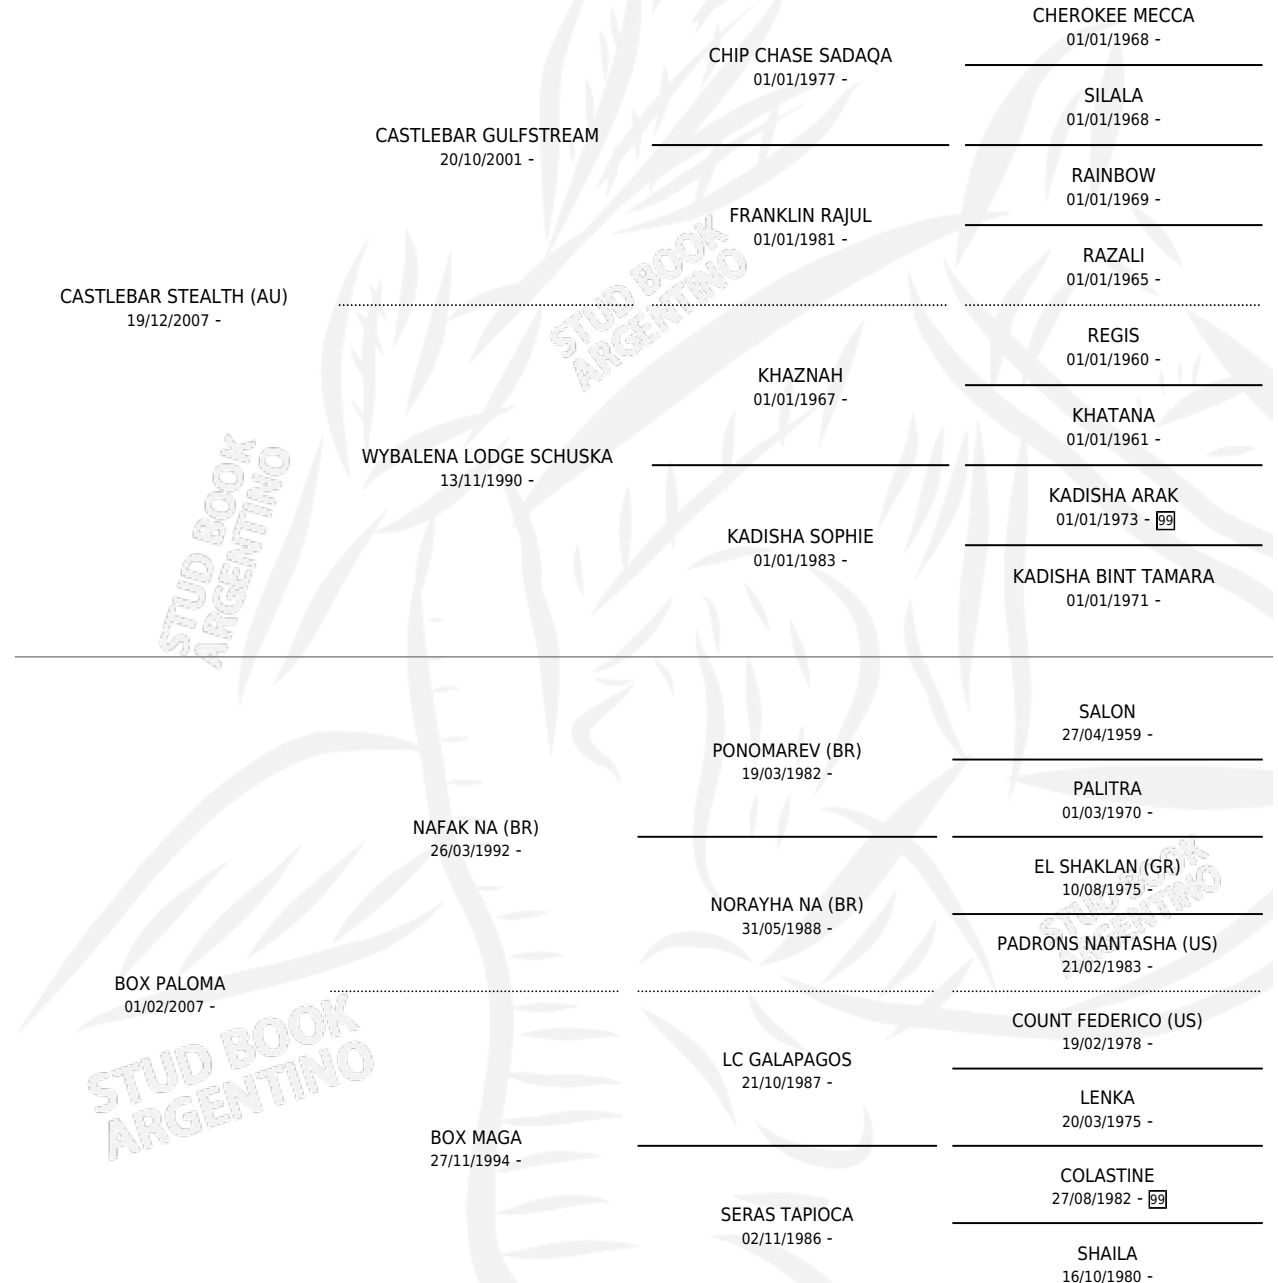

BOX TORCAZA

por CASTLEBAR STEALTH (AU) y BOX PALOMA por
NAFAK NA (BR)

Argentina · Hembra · Alazan · AP · 29/01/2024
Familia · Volumen 45

ESTADO

TIPIFICACIÓN SANGUÍNEA	X
TIPIFICACIÓN POR ADN	✓
PASAPORTE	X
IDENTIFICACIÓN POR MICROCHIP	✓
REPRODUCTOR	X

Lugar de nacimiento: San Felipe

Criador: Chas De Muriel Maria Josefina y Muriel Jose Luis Felipe

PEDIGREE

BOX TORCAZA

Datos oficiales del Stud Book Argentino

Documento generado el 06/05/2026

studbook.org.ar