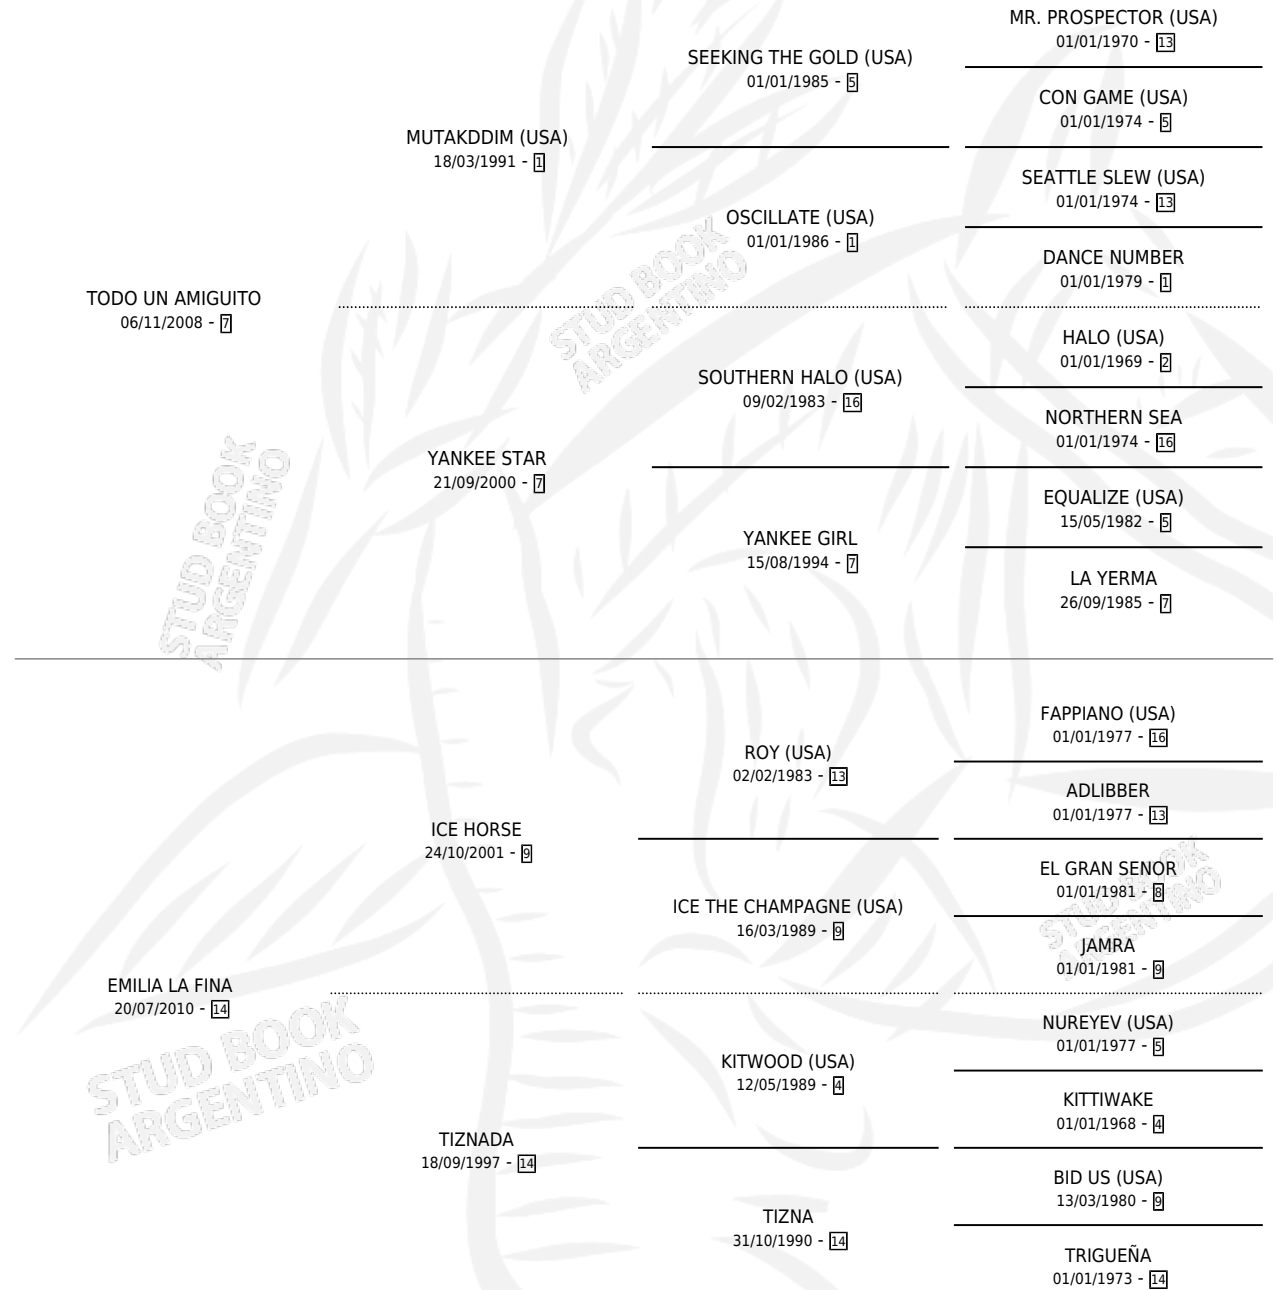

AMIGUITA ALEJANDRA

por **TODO UN AMIGUITO** y **EMILIA LA FINA** por **ICE HORSE**

Argentina · Hembra · Alazan · SP · 18/11/2023
Familia 14-a · Volumen 45

ESTADO

TIPIFICACIÓN SANGUÍNEA	X
TIPIFICACIÓN POR ADN	✓
PASAPORTE	✓
IDENTIFICACIÓN POR MICROCHIP	✓
REPRODUCTOR	X

Lugar de nacimiento: A.r.g.

Criador: A.r.g.

PEDIGREE

AMIGUITA ALEJANDRA

Datos oficiales del Stud Book Argentino

Documento generado el 25/05/2026

studbook.org.ar