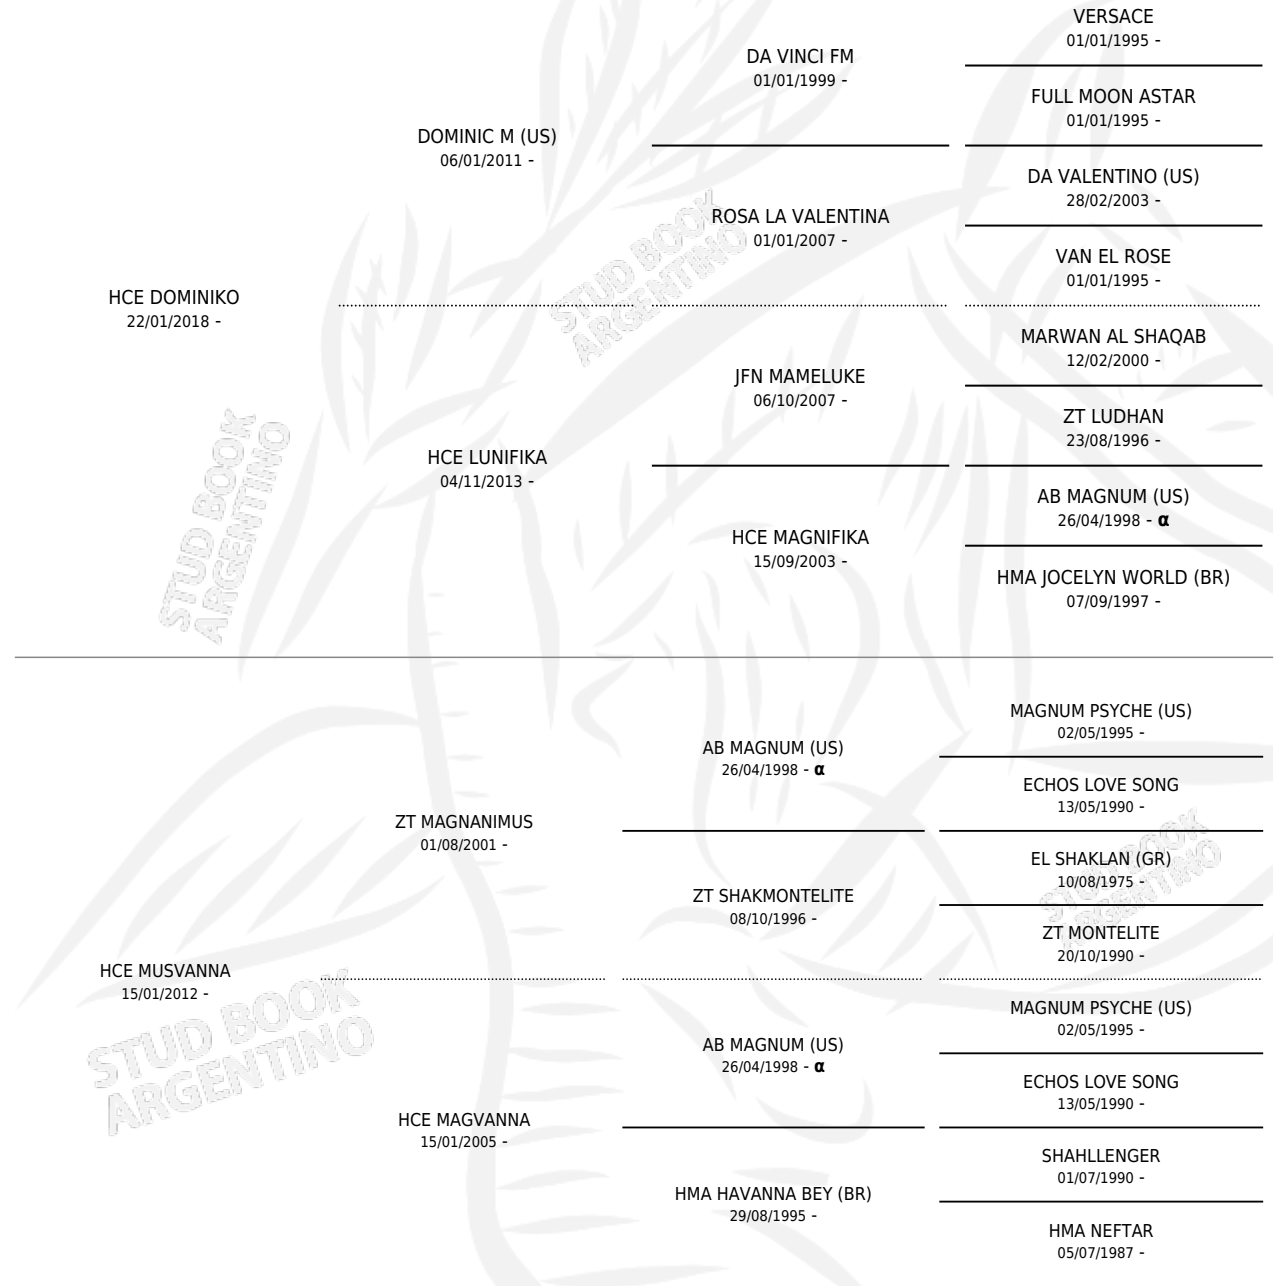

## ESTADO

TIPIFICACIÓN SANGUÍNEA	X
TIPIFICACIÓN POR ADN	X
PASAPORTE	X
IDENTIFICACIÓN POR MICROCHIP	X
REPRODUCTOR	X

**Lugar de nacimiento:** Cuatro Estrellas

**Criador:** Cuatro Estrellas

## PEDIGREE

INBREEDING :  $\alpha$