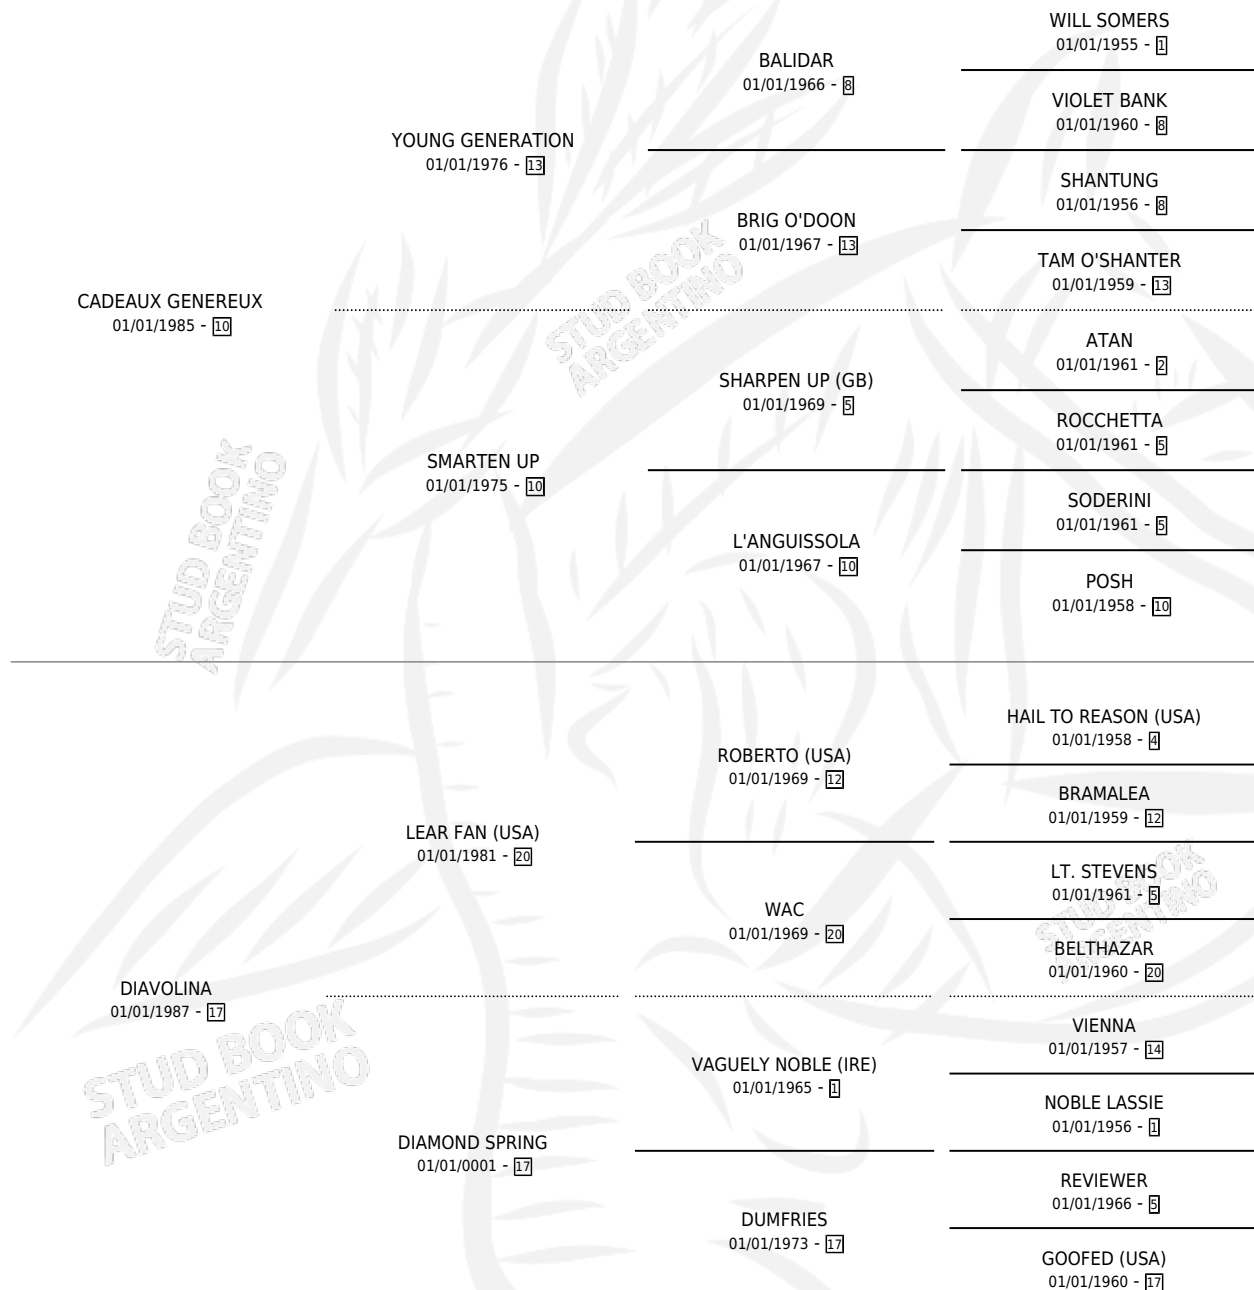

GOLDEN WAY

por CADEAUX GENEREUX y DIAVOLINA por LEAR FAN (USA)

Argentina · Hembra · No Consigna · SP · 01/01/1997
Familia · Volumen 36

ESTADO

TIPIFICACIÓN SANGUÍNEA	X
TIPIFICACIÓN POR ADN	X
PASAPORTE	X
IDENTIFICACIÓN POR MICROCHIP	X
REPRODUCTOR	X

Lugar de nacimiento: Campo particular
Criador: Sin dato

~

HIJOS

	MACHOS	HEMBRAS
1 NACIERON	0	1
SIN ACTUACIONES		

PEDIGREE