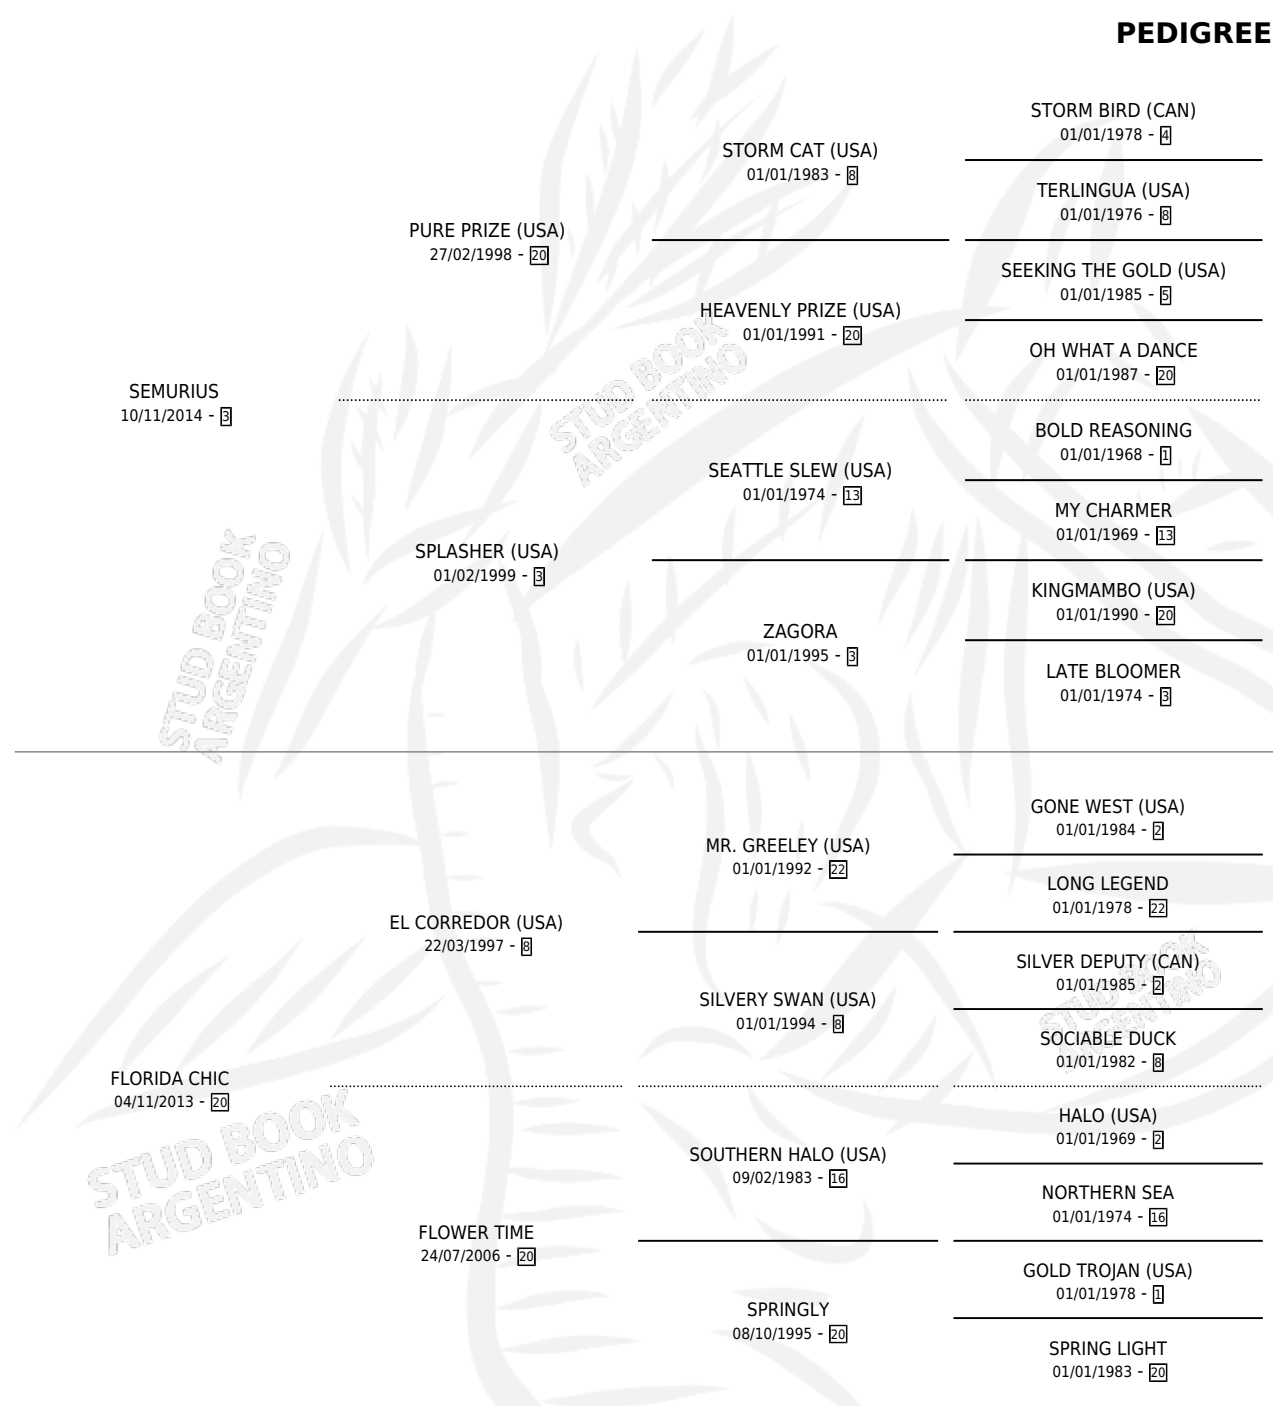

ELVINA E

por SEMURIUS y FLORIDA CHIC por EL CORREDOR (USA)

Argentina · Hembra · Alazan Tostado · SP · 11/08/2023
Familia 20-c · Volumen 45

ESTADO

TIPIFICACIÓN SANGUÍNEA	X
TIPIFICACIÓN POR ADN	✓
PASAPORTE	✓
IDENTIFICACIÓN POR MICROCHIP	✓
REPRODUCTOR	X

Lugar de nacimiento: Los Lapachos

Criador: Los Lapachos

PEDIGREE

ELVINA E

Datos oficiales del Stud Book Argentino

Documento generado el 24/04/2026

studbook.org.ar