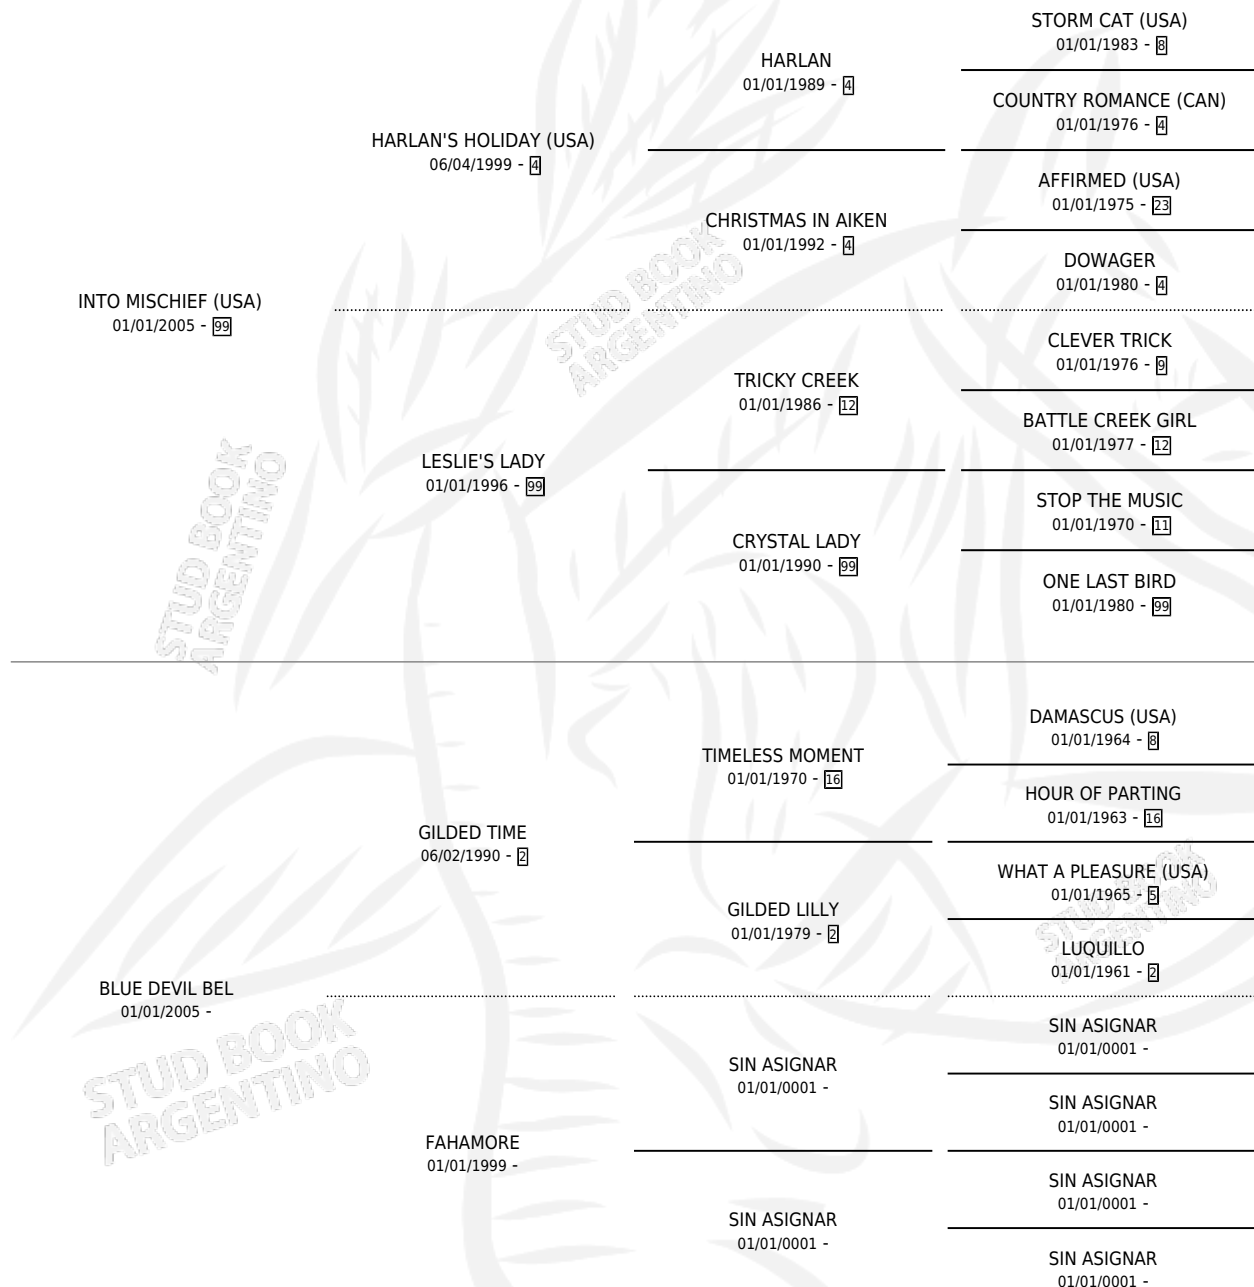

AUDIBLE

por INTO MISCHIEF (USA) y BLUE DEVIL BEL por GILDED TIME

Argentina · Macho · No Consigna · SP · 01/01/2015
Familia · Volumen 42

ESTADO

TIPIFICACIÓN SANGUÍNEA	X
TIPIFICACIÓN POR ADN	X
PASAPORTE	X
IDENTIFICACIÓN POR MICROCHIP	X
REPRODUCTOR	X

Lugar de nacimiento: Campo particular

Criador: Sin dato

~

HIJOS

	MACHOS	HEMBRAS
1 NACIERON	0	1
1 CORRIERON	0	1
1 GANARON	0	1
0 GANADORES CL	0 GANADORES GR	0 GANADORES G1

PEDIGREE

AUDIBLE

Datos oficiales del Stud Book Argentino