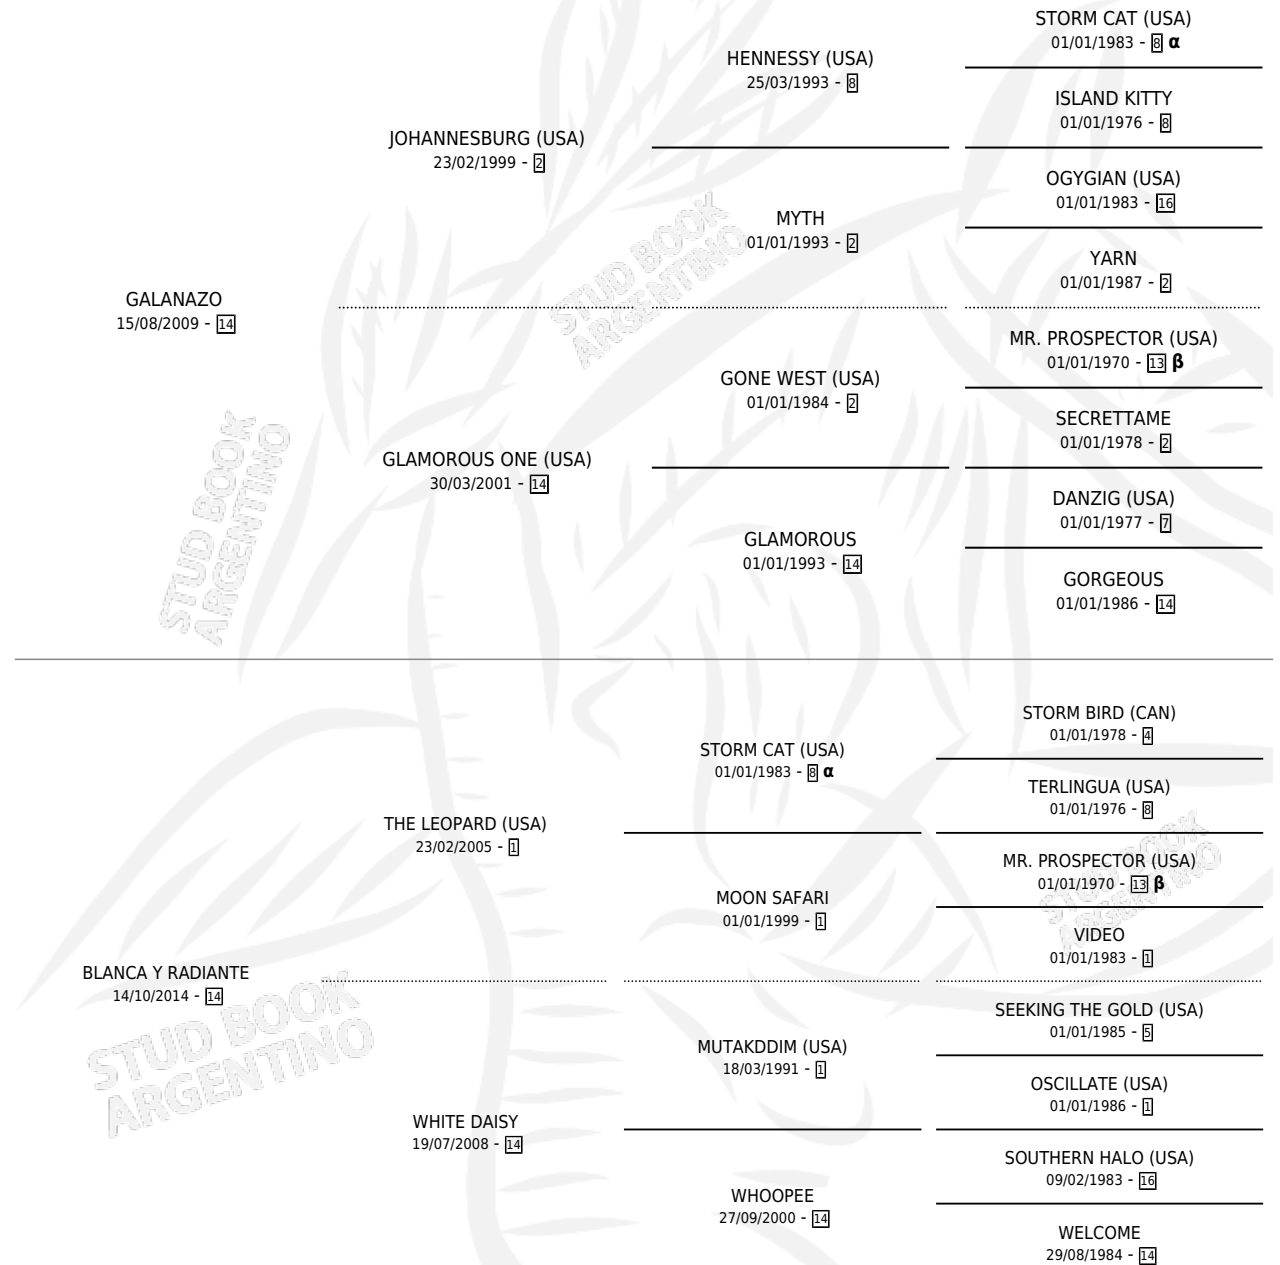

GALANA RADIANTE

por GALANAZO y BLANCA Y RADIANTE por THE LEOPARD (USA)

Argentina · Hembra · Zaino · SP · 13/10/2023
Familia 14-c · Volumen 45

ESTADO

TIPIFICACIÓN SANGUÍNEA	X
TIPIFICACIÓN POR ADN	X
PASAPORTE	X
IDENTIFICACIÓN POR MICROCHIP	✓
REPRODUCTOR	X

Lugar de nacimiento: Tefi
Criador: Haras Tefi S.A.

PEDIGREE

INBREEDING : α, β

GALANA RADIANTE

Datos oficiales del Stud Book Argentino

Documento generado el 15/05/2026

studbook.org.ar