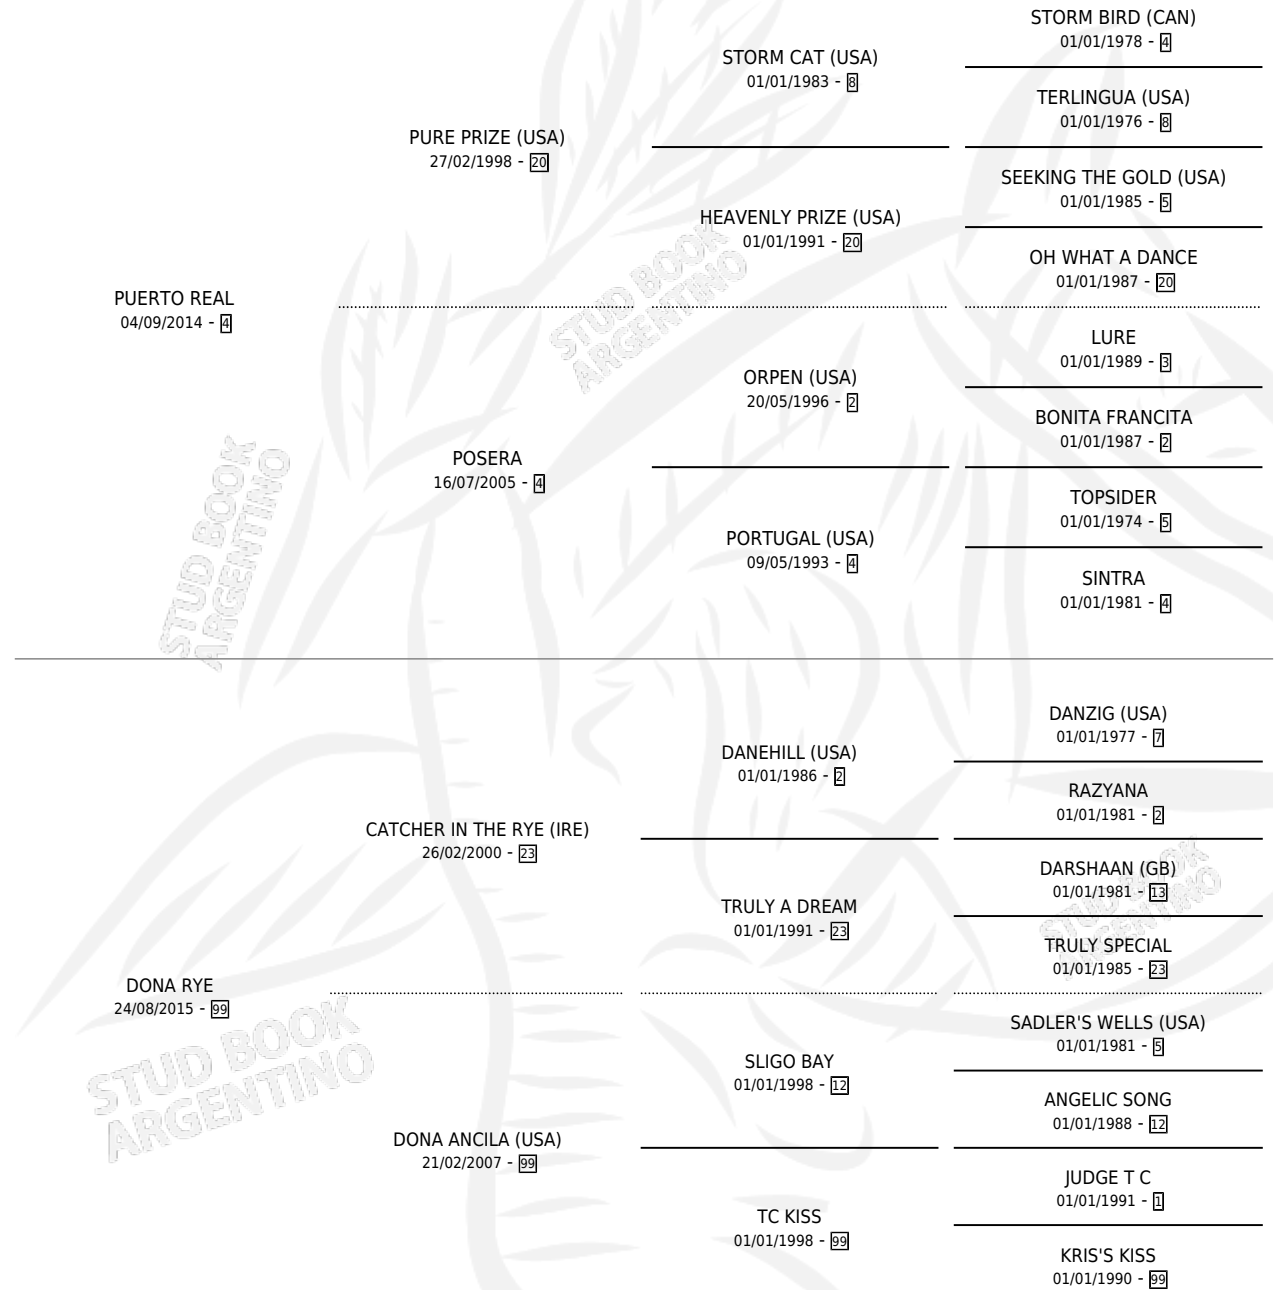

REAL RYE

por **PUERTO REAL** y **DONA RYE** por **CATCHER IN THE RYE (IRE)**

Argentina · Hembra · Zaino · SP · 15/10/2023
Familia 99 · Volumen 45

ESTADO

TIPIFICACIÓN SANGUÍNEA	X
TIPIFICACIÓN POR ADN	✓
PASAPORTE	✓
IDENTIFICACIÓN POR MICROCHIP	✓
REPRODUCTOR	X

Lugar de nacimiento: Traslasierra
Criador: Gutierrez Lloni Hernan

PEDIGREE

REAL RYE

Datos oficiales del Stud Book Argentino

Documento generado el 28/04/2026

studbook.org.ar