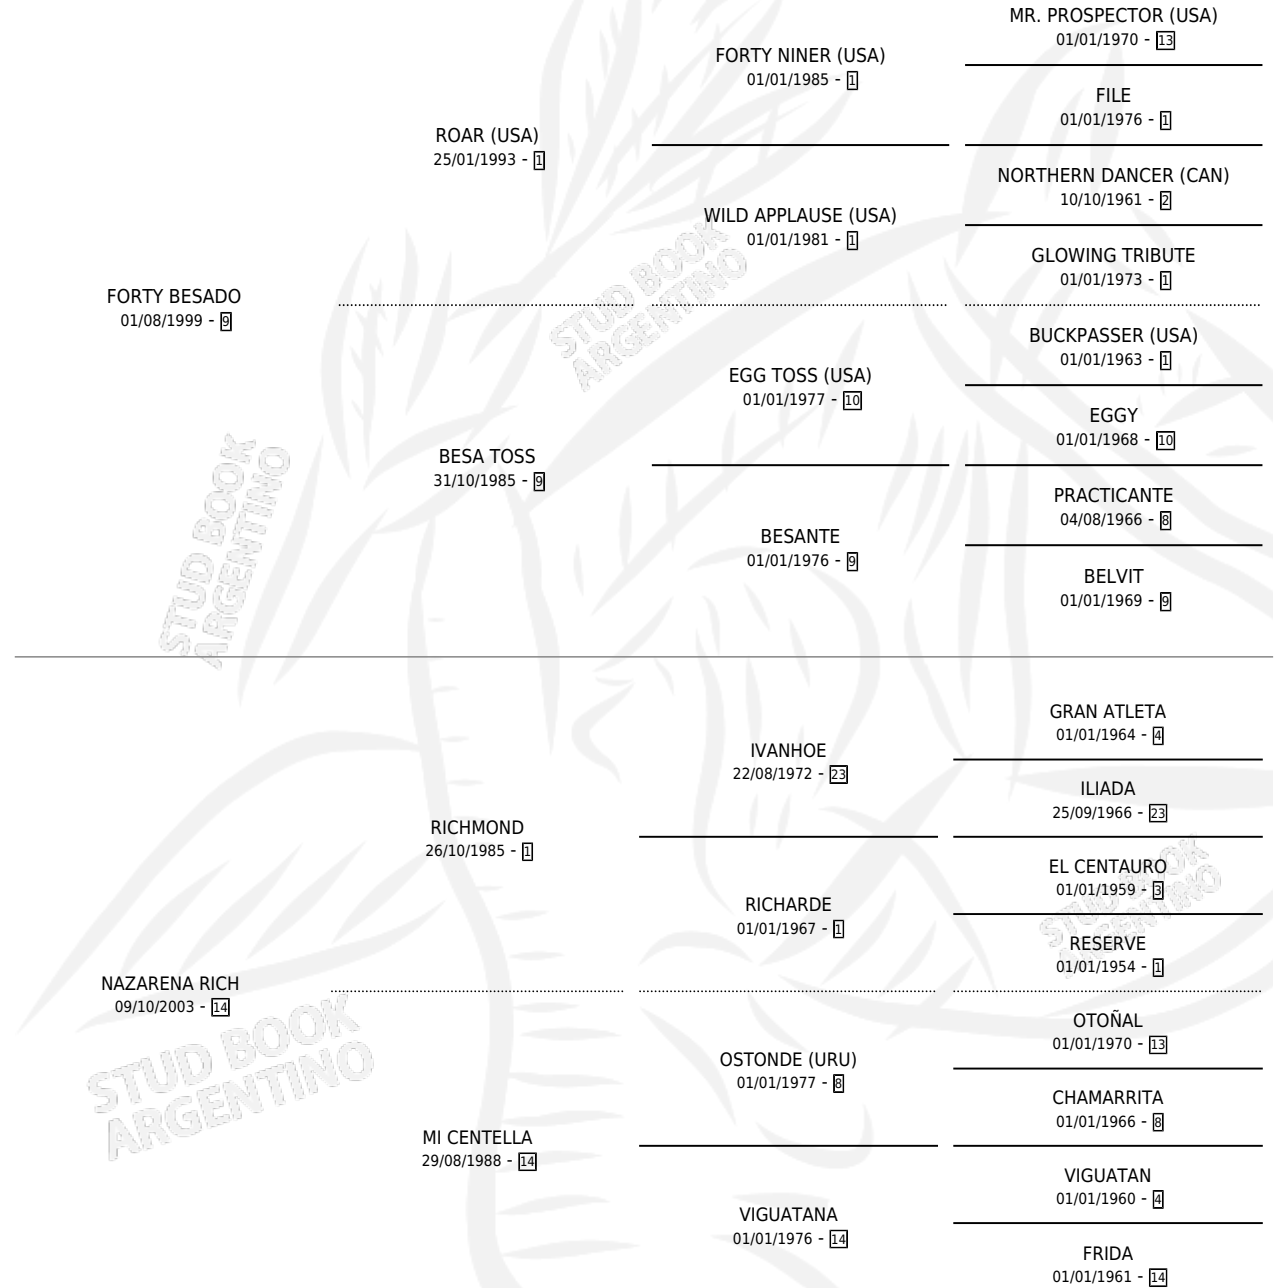

CENTAURO KING

por FORTY BESADO y NAZARENA RICH por RICHMOND

Argentina · Macho · Tordillo · SP · 18/11/2021
Familia 14 · Volumen 44

ESTADO

TIPIFICACIÓN SANGUÍNEA	X
TIPIFICACIÓN POR ADN	✓
PASAPORTE	✓
IDENTIFICACIÓN POR MICROCHIP	✓
REPRODUCTOR	X

Lugar de nacimiento: Santa Barbara De Los Medanos
Criador: Santa Barbara De Los Medanos

PEDIGREE

CAMPAÑA

Solo carreras oficiales de Argentina

POR EDAD

EDAD	CC	1°	2°	3°	4°	5°	NP	CLC	CLG	CLCG1	CLGG1	IMPORTE	GANANCIA / CC
4 AÑOS	3	0	0	0	0	0	3	0	0	0	0	\$200,000	\$66,667
TOTALES	3	0	0	0	0	0	3	0	0	0	0	\$200,000	\$66,667
%		0.0%	0.0%	0.0%	0.0%	0.0%	100%	0.0%	0.0%	0.0%	0.0%		