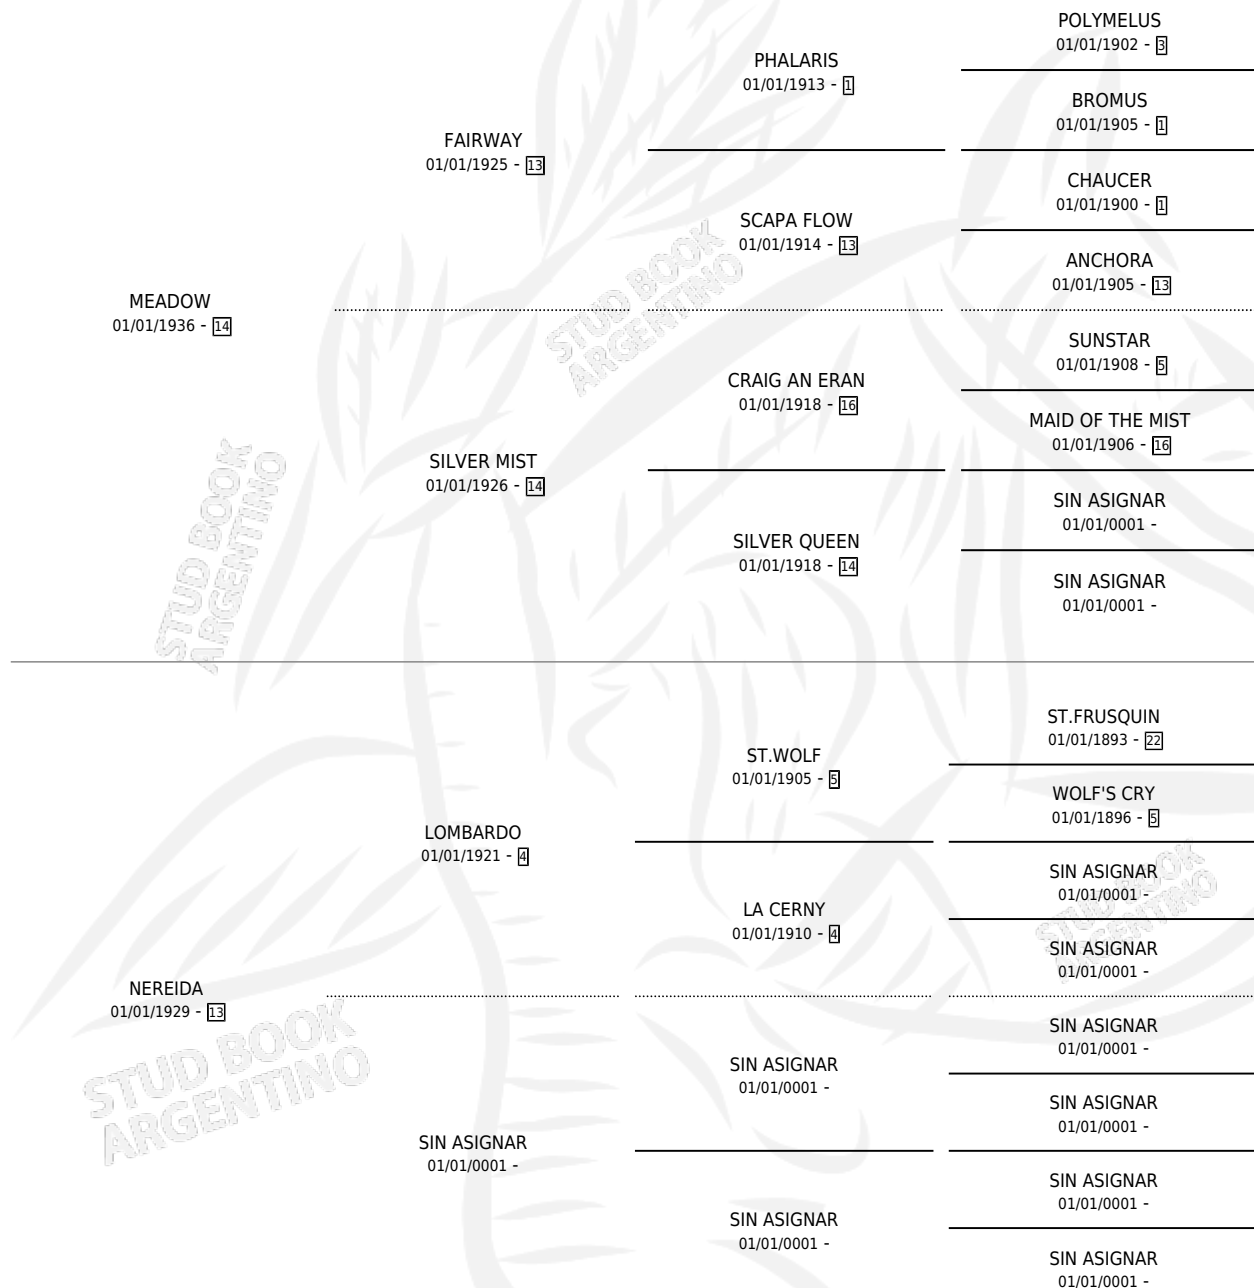

NELL STAR

por MEADOW y NEREIDA por LOMBARDO

Argentina · Hembra · Zaino · · 01/01/1942
Familia 13-b · Volumen 18

ESTADO

TIPIFICACIÓN SANGUÍNEA	X
TIPIFICACIÓN POR ADN	X
PASAPORTE	X
IDENTIFICACIÓN POR MICROCHIP	X
REPRODUCTOR	X

Lugar de nacimiento: Campo particular

Criador: Sin dato

~

HIJOS

	MACHOS	HEMBRAS
1 NACIERON	0	1

SIN ACTUACIONES

PEDIGREE

NELL STAR