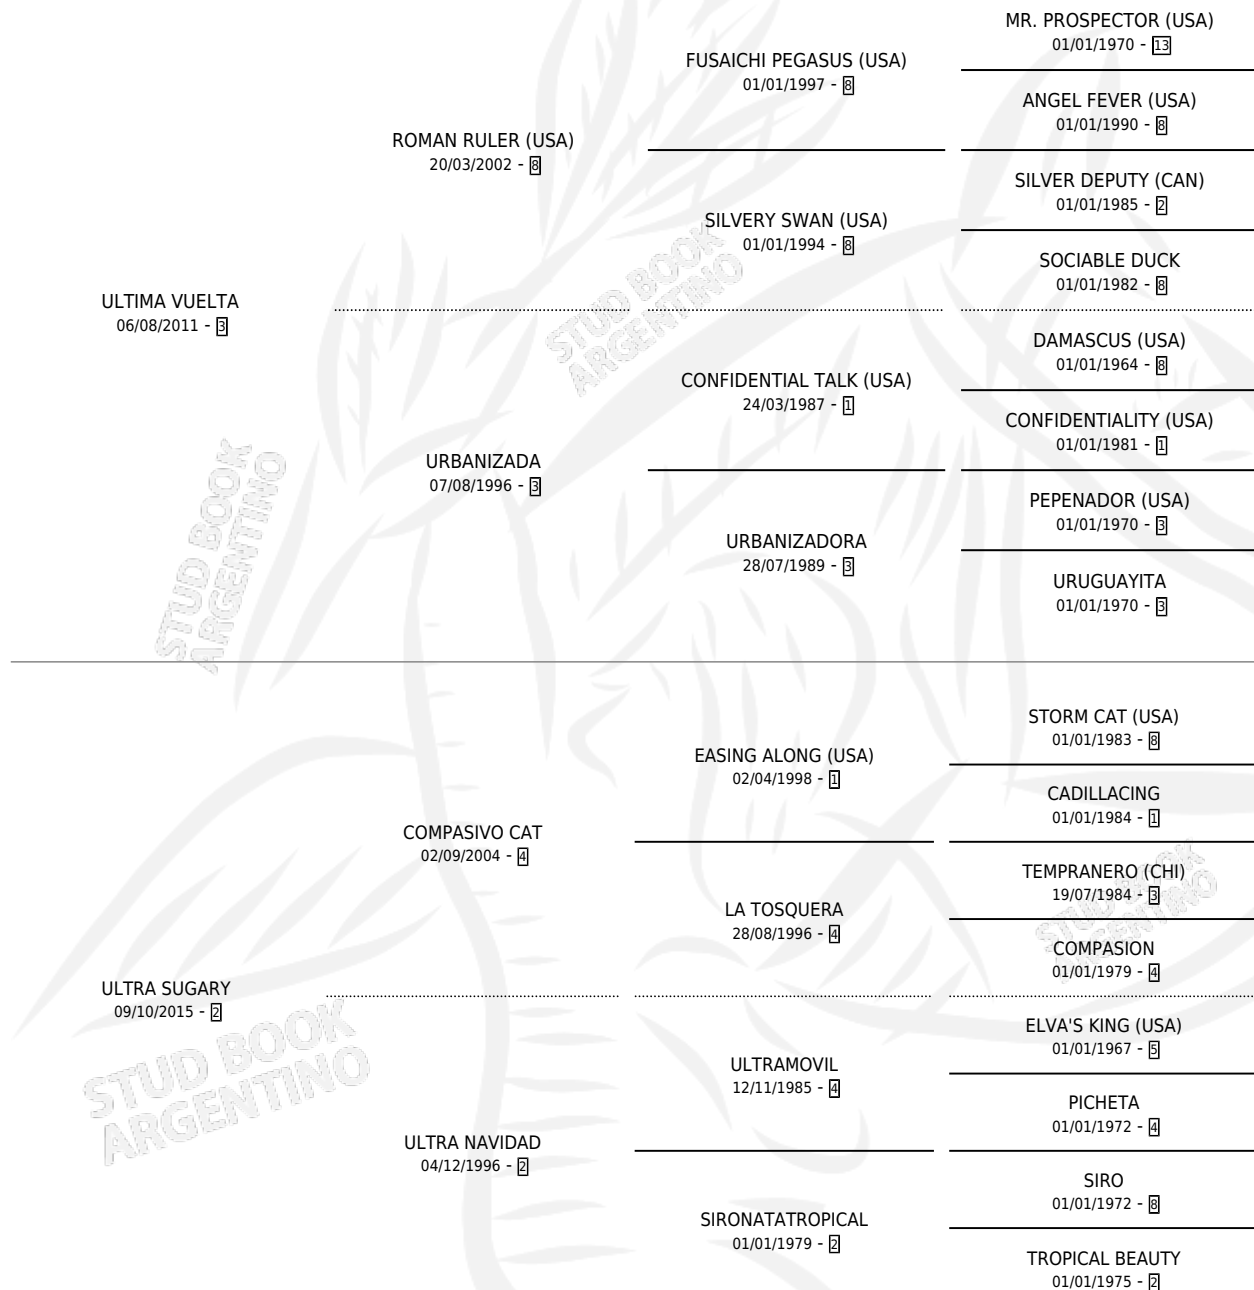

VUELTA DULCE

por **ULTIMA VUELTA** y **ULTRA SUGARY** por **COMPASIVO CAT**

Argentina · Hembra · Zaino Colorado · SP · 25/11/2023
Familia 2-f · Volumen 45

ESTADO

TIPIFICACIÓN SANGUÍNEA	X
TIPIFICACIÓN POR ADN	X
PASAPORTE	X
IDENTIFICACIÓN POR MICROCHIP	X
REPRODUCTOR	X

Lugar de nacimiento: Los Lirios Mercedinos

Criador: Etcheverry Sergio Jesus

PEDIGREE

VUELTA DULCE

Datos oficiales del Stud Book Argentino

Documento generado el 06/05/2026

studbook.org.ar