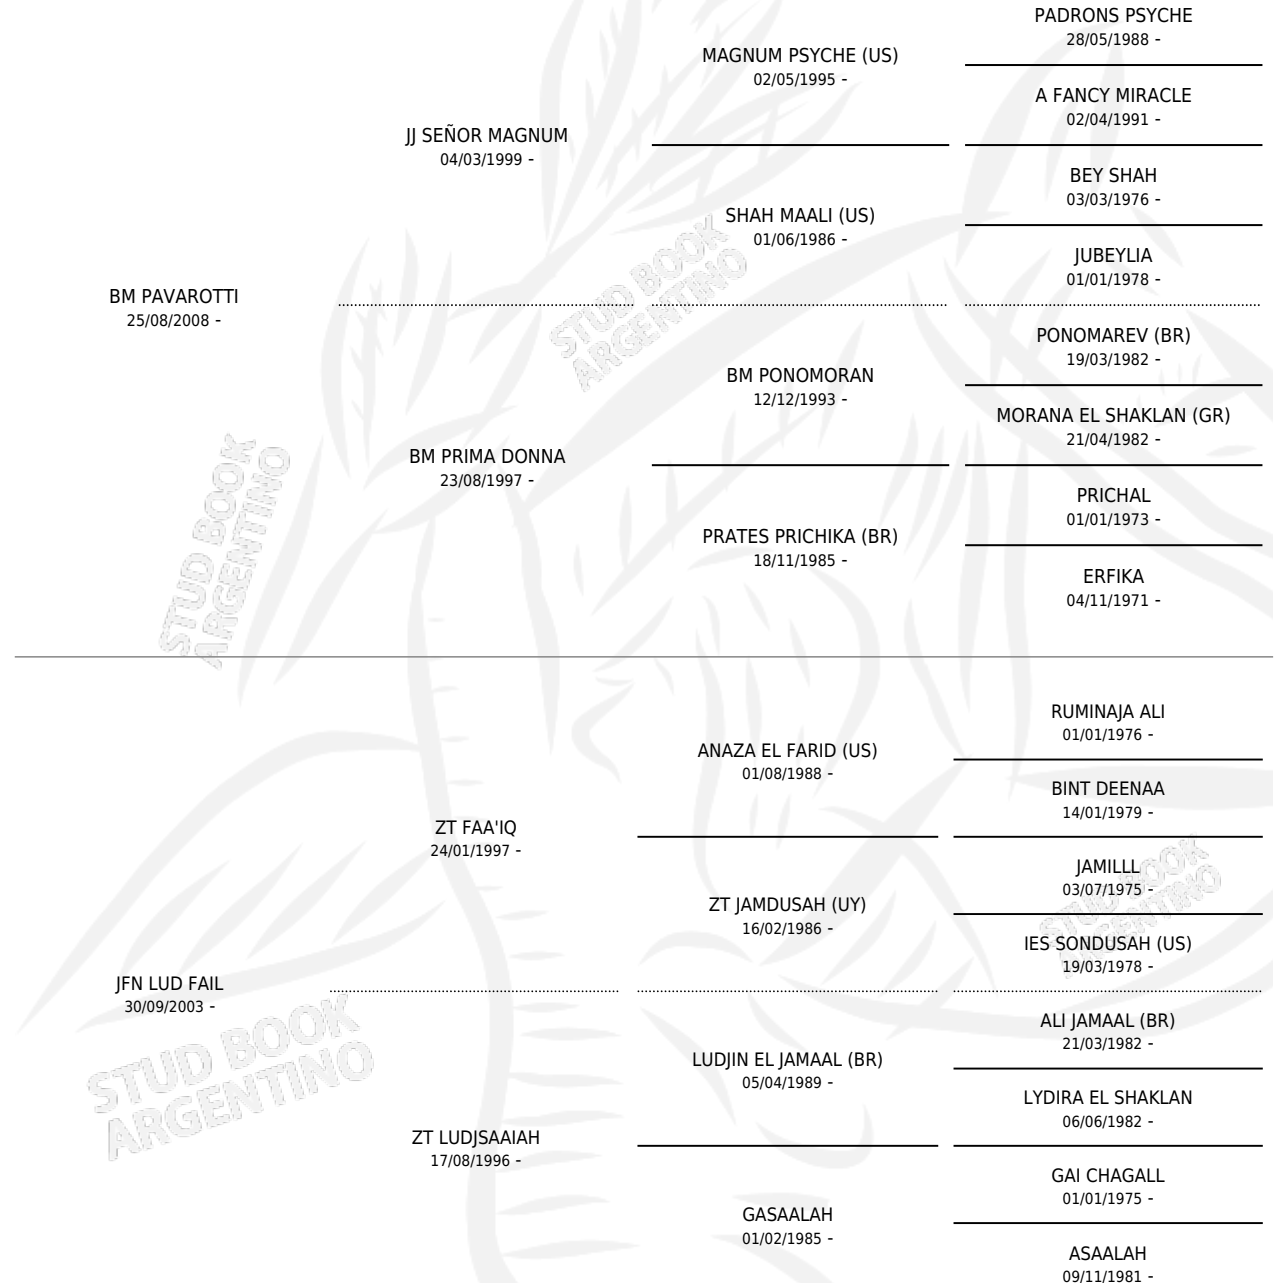

MS SEVILLANA

por **BM PAVAROTTI** y **JFN LUD FAIL** por **ZT FAA'IQ**

Argentina · Hembra · Zaino · AP · 09/02/2024
Familia · Volumen 45

ESTADO

TIPIFICACIÓN SANGUÍNEA	X
TIPIFICACIÓN POR ADN	✓
PASAPORTE	✓
IDENTIFICACIÓN POR MICROCHIP	✓
REPRODUCTOR	X

Lugar de nacimiento: El Cocoye
Criador: Sevilla Riofrio Maria Micaela

PEDIGREE