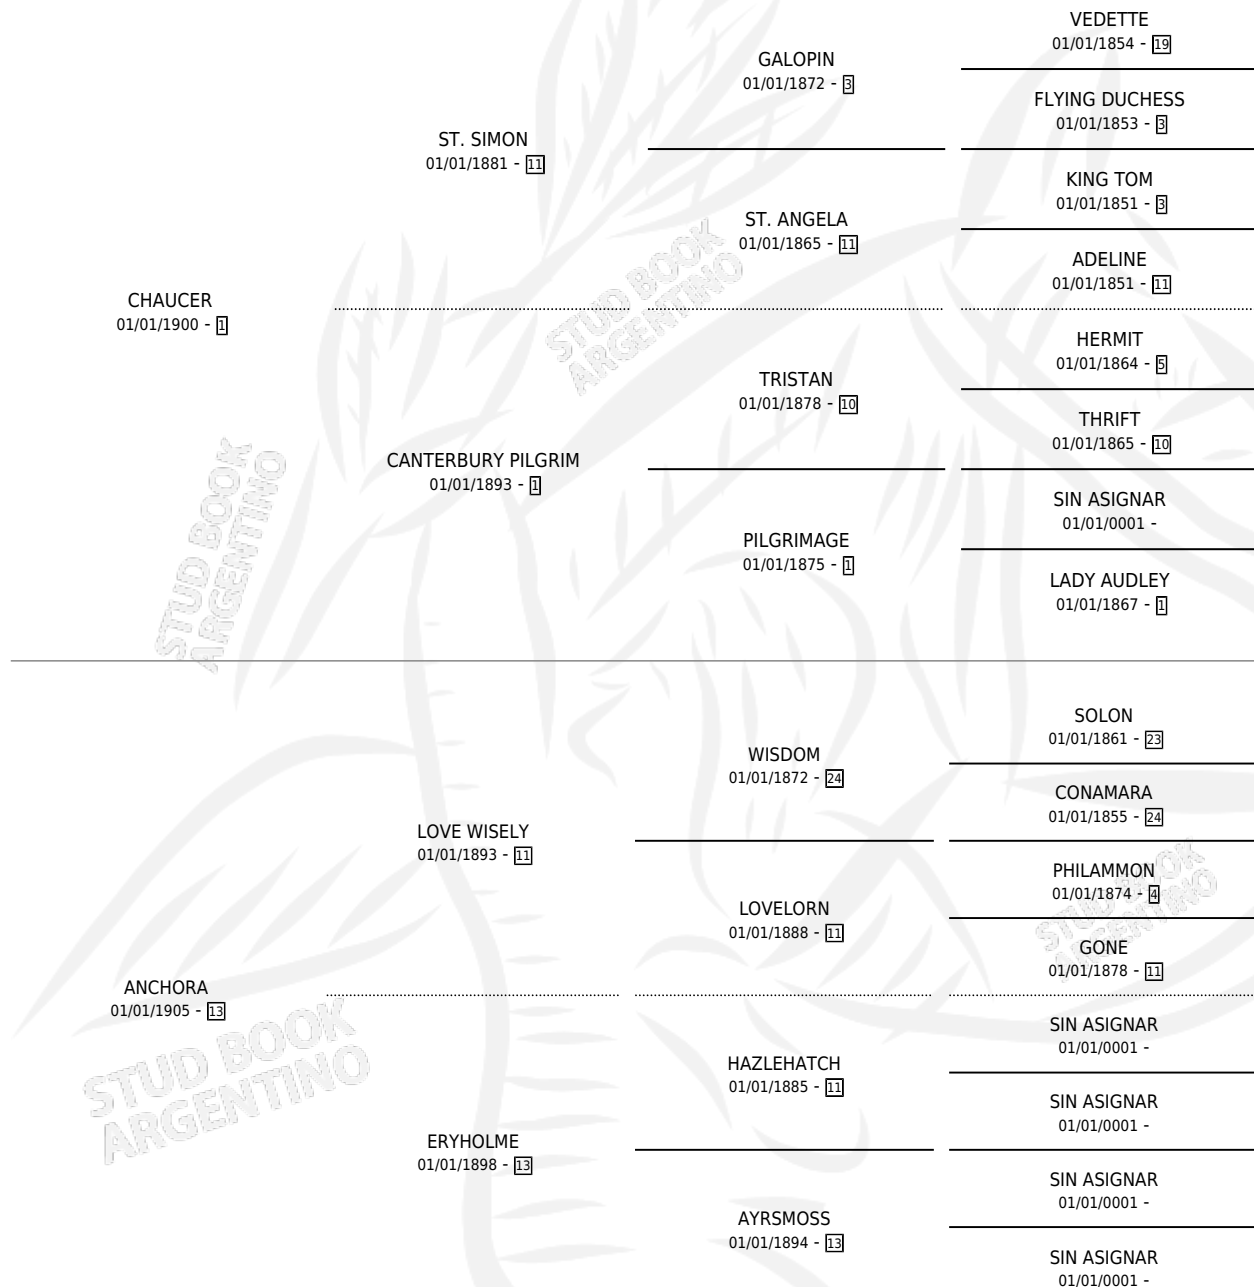

SCAPA FLOW

por CHAUCER y ANCHORA por LOVE WISELY

Argentina · Hembra · Alazan · · 01/01/1914
Familia 13-e · Volumen 8

ESTADO

TIPIFICACIÓN SANGUÍNEA	X
TIPIFICACIÓN POR ADN	X
PASAPORTE	X
IDENTIFICACIÓN POR MICROCHIP	X
REPRODUCTOR	X

Lugar de nacimiento: Campo particular

Criador: Sin dato

~

HIJOS

	MACHOS	HEMBRAS
3 NACIERON	2	1

SIN ACTUACIONES

PEDIGREE

SCAPA FLOW