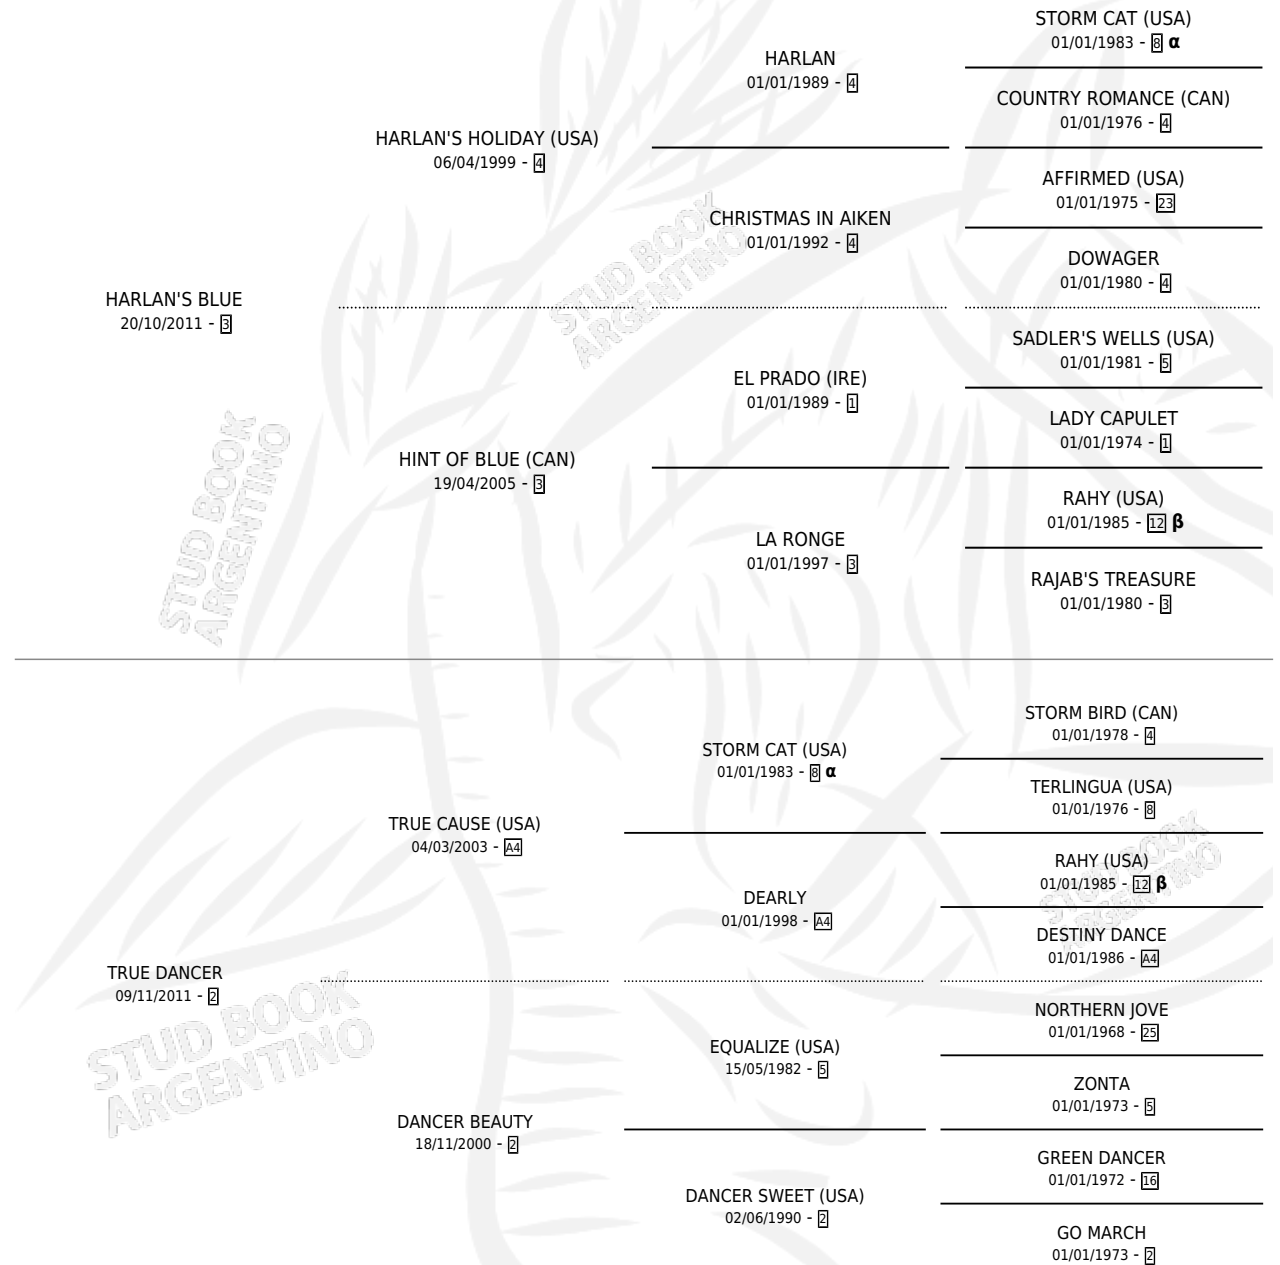

# CAUSE BLUE

por HARLAN'S BLUE y TRUE DANCER por TRUE CAUSE (USA)

Argentina · Macho · Zaino · SP · 06/09/2023  
Familia 2-h · Volumen 45

## ESTADO

TIPIFICACIÓN SANGUÍNEA	X
TIPIFICACIÓN POR ADN	X
PASAPORTE	X
IDENTIFICACIÓN POR MICROCHIP	X
REPRODUCTOR	X

**Lugar de nacimiento:** El Coraje Baigorria  
**Criador:** El Coraje Baigorria

## PEDIGREE

INBREEDING :  $\alpha, \beta$