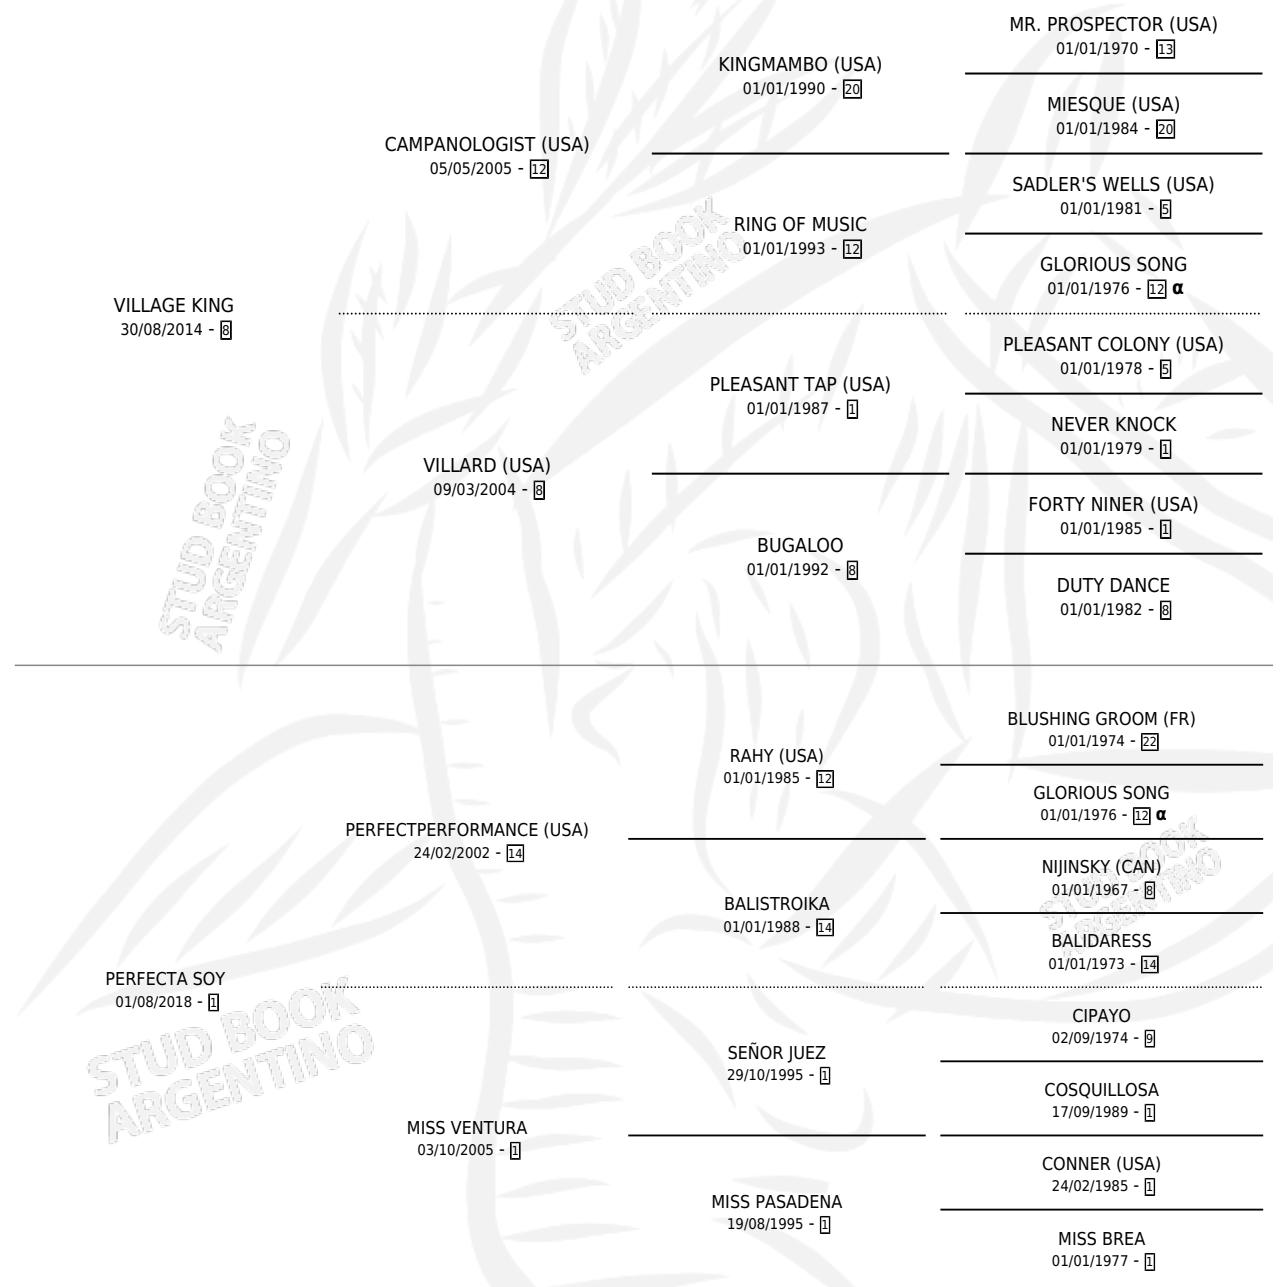

CATEDRATICO KING

por VILLAGE KING y PERFECTA SOY por
PERFECTPERFORMANCE (USA)

Argentina · Macho · Zaino · SP · 02/10/2023
Familia 1-o · Volumen 45

ESTADO

TIPIFICACIÓN SANGUÍNEA	X
TIPIFICACIÓN POR ADN	X
PASAPORTE	X
IDENTIFICACIÓN POR MICROCHIP	X
REPRODUCTOR	X

Lugar de nacimiento: La Catedral De Palermo

Criador: La Catedral De Palermo

PEDIGREE

INBREEDING : α

CATEDRATICO KING

Datos oficiales del Stud Book Argentino

Documento generado el 06/05/2026

studbook.org.ar