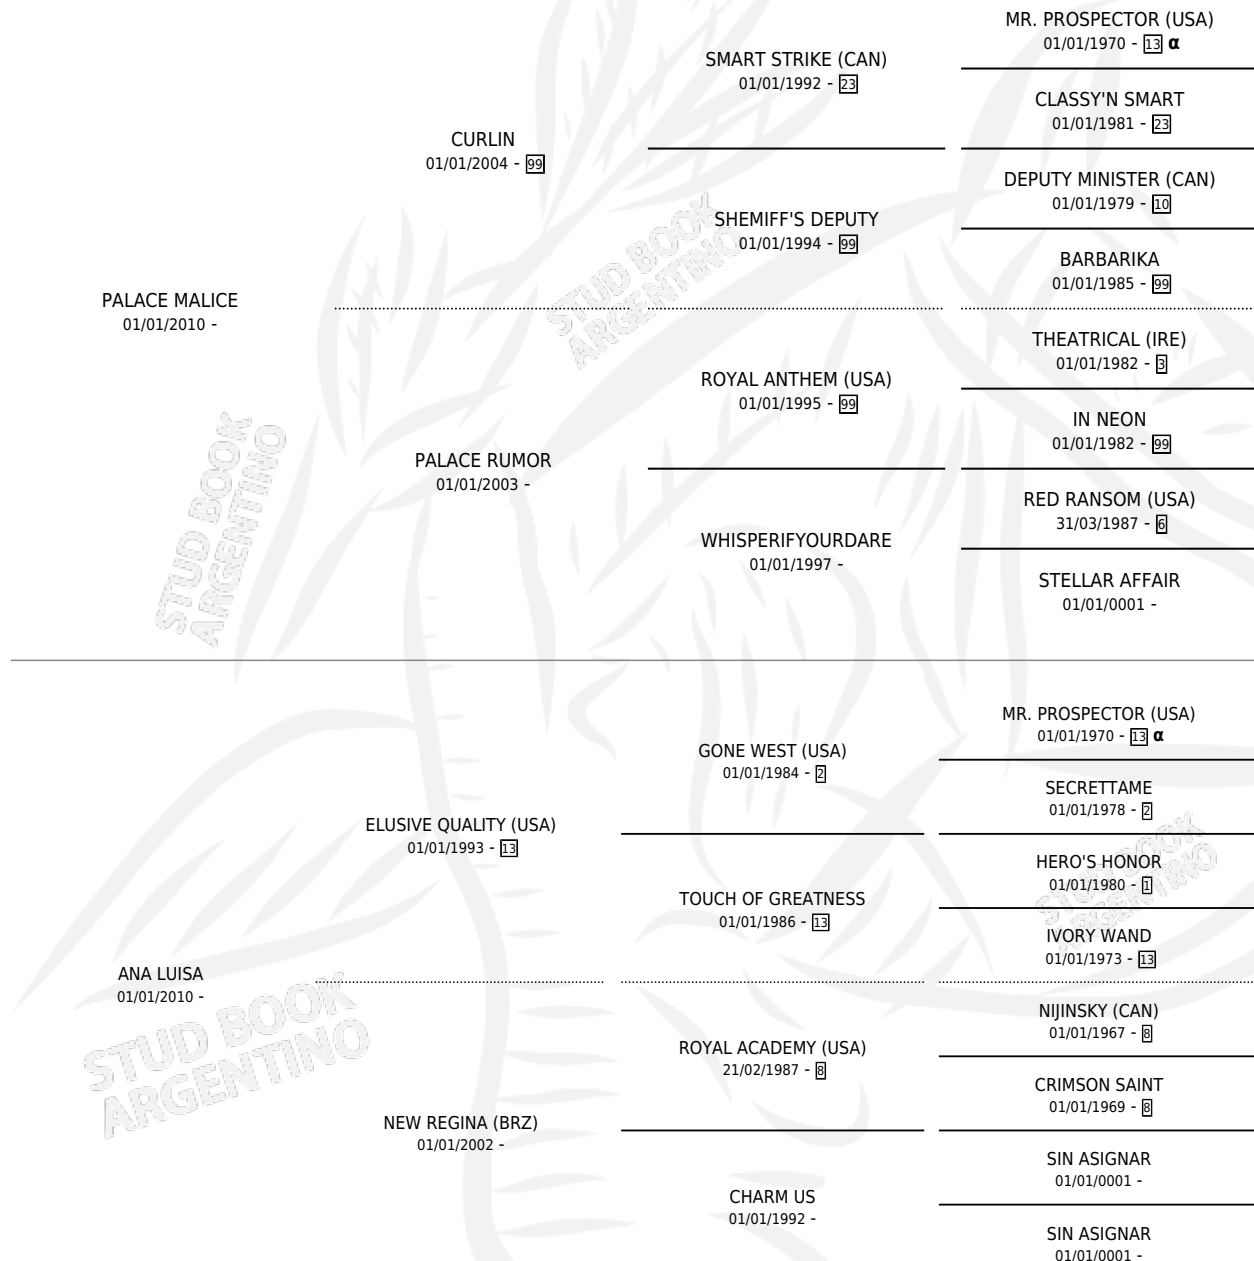

PIANGERE (USA)

por PALACE MALICE y ANA LUISA por ELUSIVE QUALITY (USA)

Estados Unidos · Hembra · Zaino · SP · 11/02/2021
Familia · Volumen web

ESTADO

TIPIFICACIÓN SANGUÍNEA	X
TIPIFICACIÓN POR ADN	✓
PASAPORTE	✓
IDENTIFICACIÓN POR MICROCHIP	✓
REPRODUCTOR	X

Lugar de nacimiento: Estados Unidos

Criador: Extranjero

PEDIGREE

INBREEDING : α

EXPORTACIÓN / IMPORTACIÓN

FECHA	MOVIMIENTO	PAÍS
20/03/2024	IMPORTADO	ESTADOS UNIDOS

~

CAMPAÑA

Solo carreras oficiales de Argentina

POR EDAD

EDAD	CC	1°	2°	3°	4°	5°	NP	CLC	CLG	CLCG1	CLGG1	IMPORTE	GANANCIA / CC
4 AÑOS	5	0	2	1	0	0	2	0	0	0	0	\$3,692,750	\$738,550
5 AÑOS	6	3	0	1	1	0	1	1	0	0	0	\$12,798,000	\$2,133,000
TOTALES	11	3	2	2	1	0	3	1	0	0	0	\$16,490,750	\$1,499,159
%		27.3%	18.2%	18.2%	9.1%	0.0%	27.3%	9.1%	0.0%	0.0%	0.0%		

Ganadora de 3 carreras en Palermo - \$16,490,750, a los 5 años.

POR DISTANCIA

HIPODROMO	CC	1°	2°	3°	4°	5°	NP	CLC	CLG	CLCG1	CLGG1	IMPORTE
LA PLATA	1	0	0	1	0	0	0	0	0	0	0	\$620,000
1600 MTS	1	0	0	1	0	0	0	0	0	0	0	\$620,000
SAN ISIDRO	5	0	1	1	1	0	2	0	0	0	0	\$2,250,750
1600 MTS	3	0	0	1	1	0	1	0	0	0	0	\$1,038,000
2000 MTS	2	0	1	0	0	0	1	0	0	0	0	\$1,212,750
PALERMO	5	3	1	0	0	0	1	1	0	0	0	\$13,620,000
2200 MTS	1	0	0	0	0	0	1	1	0	0	0	\$0
1800 MTS	2	1	1	0	0	0	0	0	0	0	0	\$6,020,000
1600 MTS	2	2	0	0	0	0	0	0	0	0	0	\$7,600,000