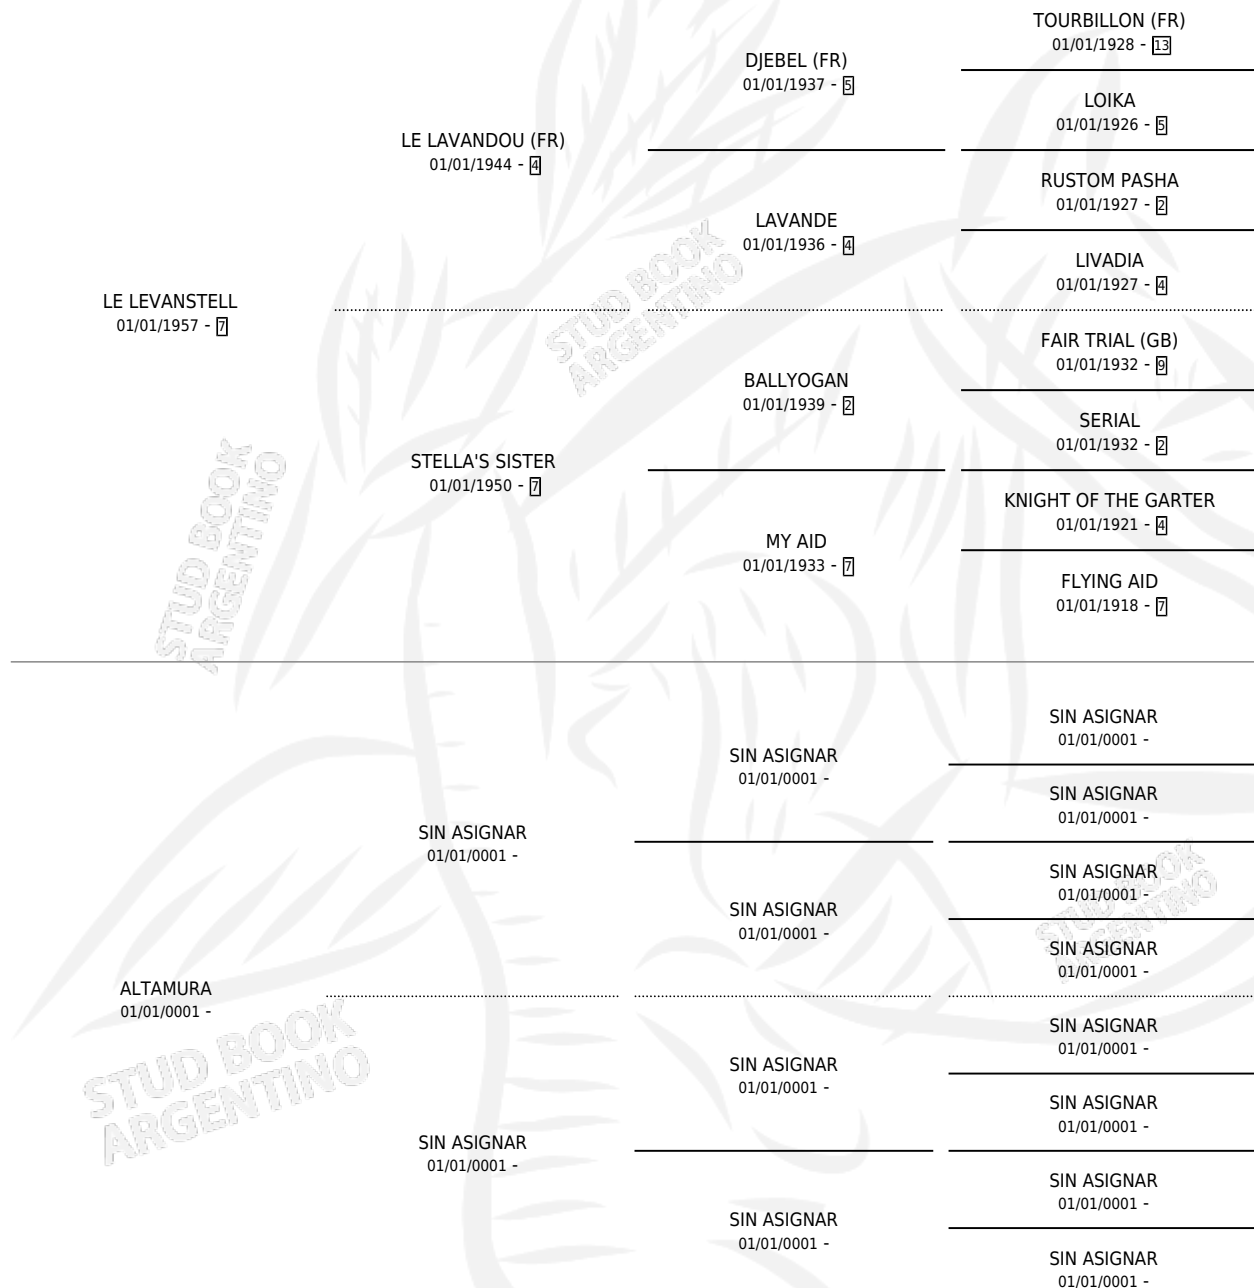

ALATA (GB)

por LE LEVANSTELL y ALTAMURA por SIN ASIGNAR

Gran Bretaña · Hembra · No Consigna · SP · 01/01/1972
Familia · Volumen web

ESTADO

TIPIFICACIÓN SANGUÍNEA	X
TIPIFICACIÓN POR ADN	X
PASAPORTE	X
IDENTIFICACIÓN POR MICROCHIP	X
REPRODUCTOR	X

Lugar de nacimiento: Gran Bretaña

Criador: Extranjero

~

HIJOS

	MACHOS	HEMBRAS
1 NACIERON	0	1

SIN ACTUACIONES

PEDIGREE

ALATA (GB)