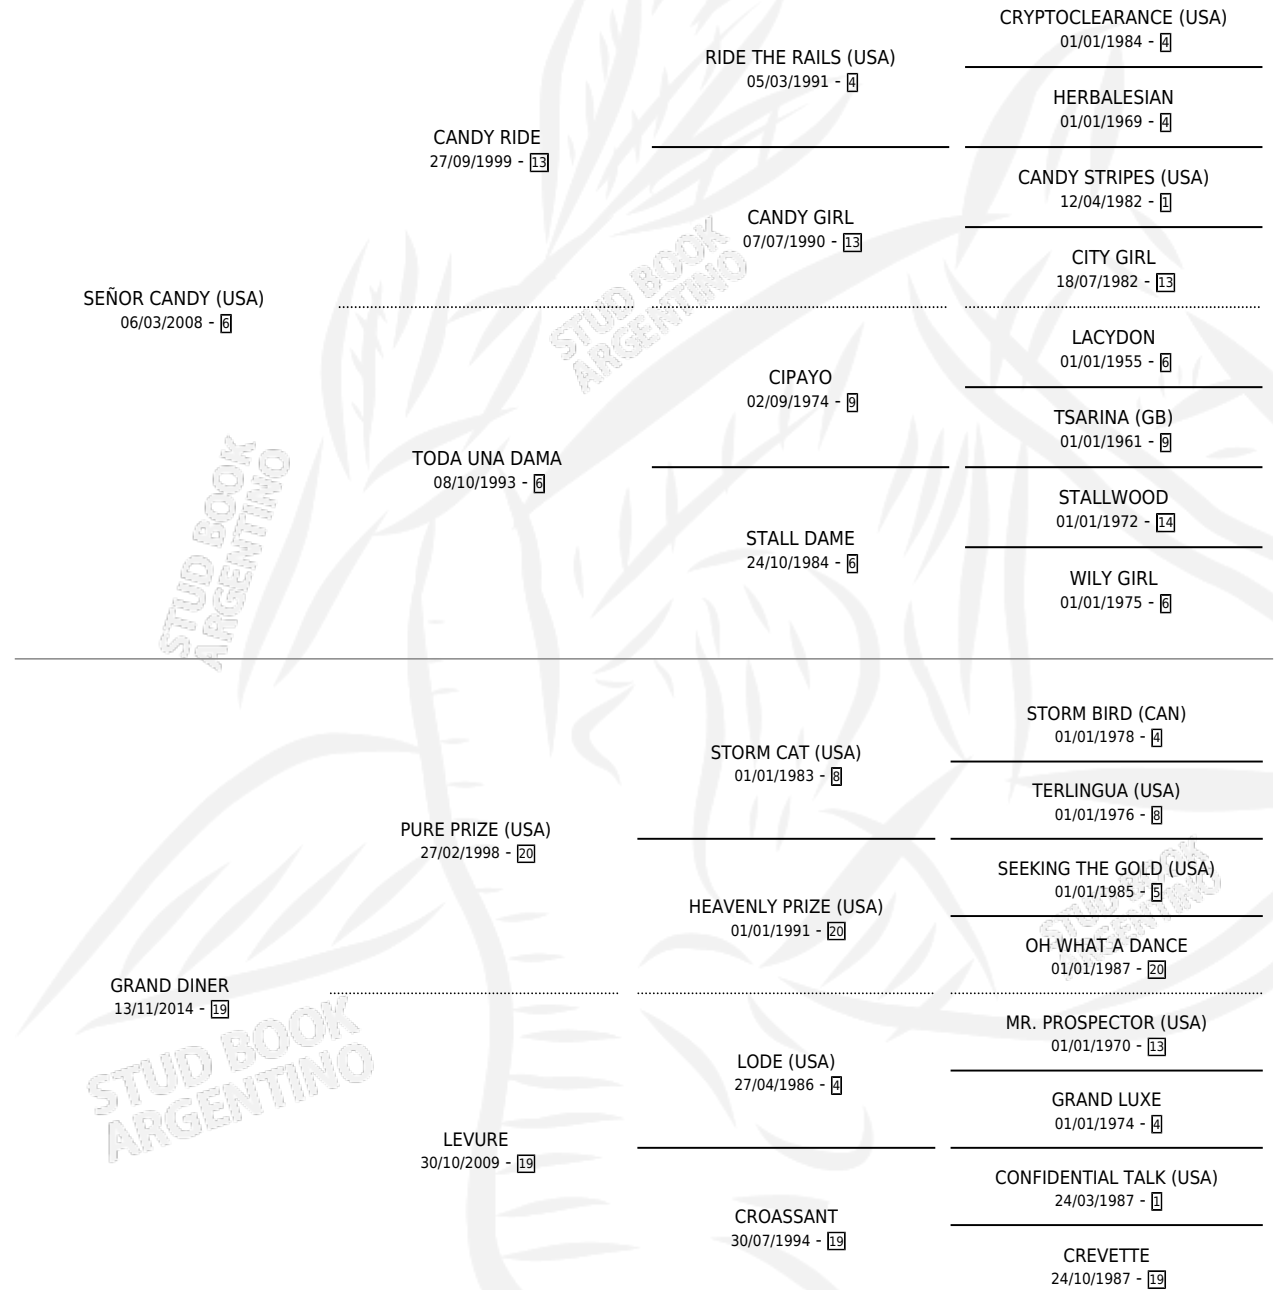

SANTO CANDY

por SEÑOR CANDY (USA) y GRAND DINER por PURE PRIZE (USA)

Argentina · Macho · Alazan · SP · 18/10/2023
Familia 19-c · Volumen 45

ESTADO

TIPIFICACIÓN SANGUÍNEA	X
TIPIFICACIÓN POR ADN	✓
PASAPORTE	✓
IDENTIFICACIÓN POR MICROCHIP	✓
REPRODUCTOR	X

Lugar de nacimiento: San Ignacio De Loyola
Criador: Solanet De Pavlovsky Gloria

PEDIGREE

SANTO CANDY

Datos oficiales del Stud Book Argentino

Documento generado el 08/05/2026

studbook.org.ar