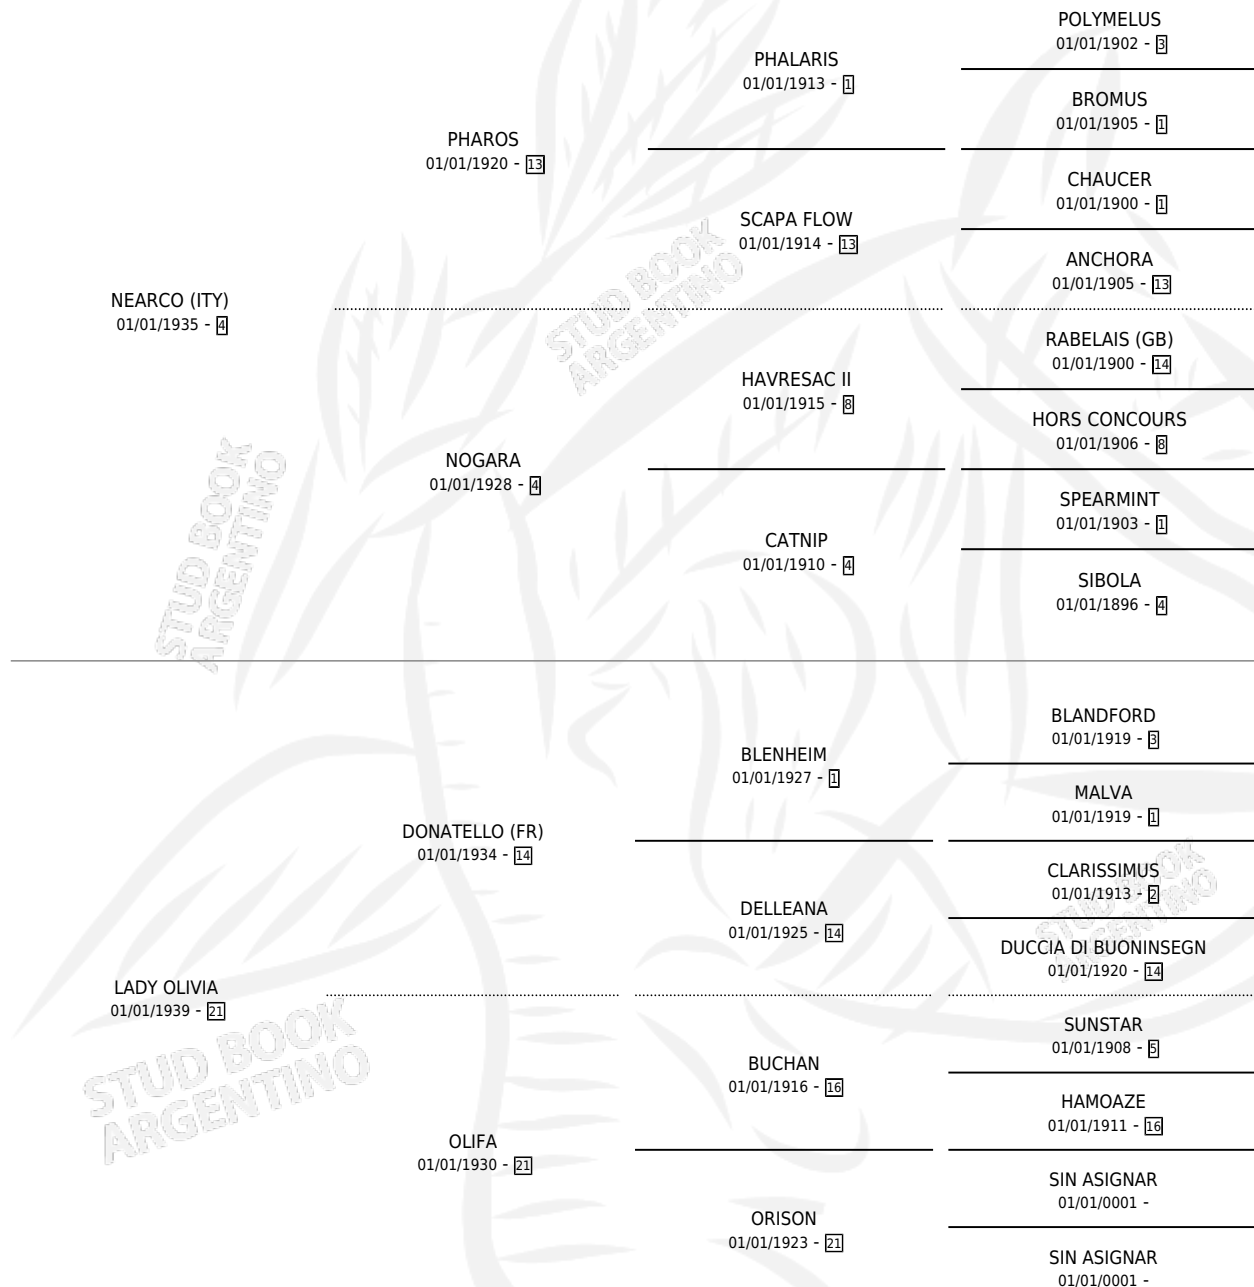

OLEANDRA

por **NEARCO (ITY)** y **LADY OLIVIA** por **DONATELLO (FR)**

Argentina · Hembra · Alazan · · 01/01/1951
Familia 21-a · Volumen 21

ESTADO

TIPIFICACIÓN SANGUÍNEA	X
TIPIFICACIÓN POR ADN	X
PASAPORTE	X
IDENTIFICACIÓN POR MICROCHIP	X
REPRODUCTOR	X

Lugar de nacimiento: Campo particular

Criador: Sin dato

~

HIJOS

	MACHOS	HEMBRAS
1 NACIERON	0	1
SIN ACTUACIONES		

PEDIGREE