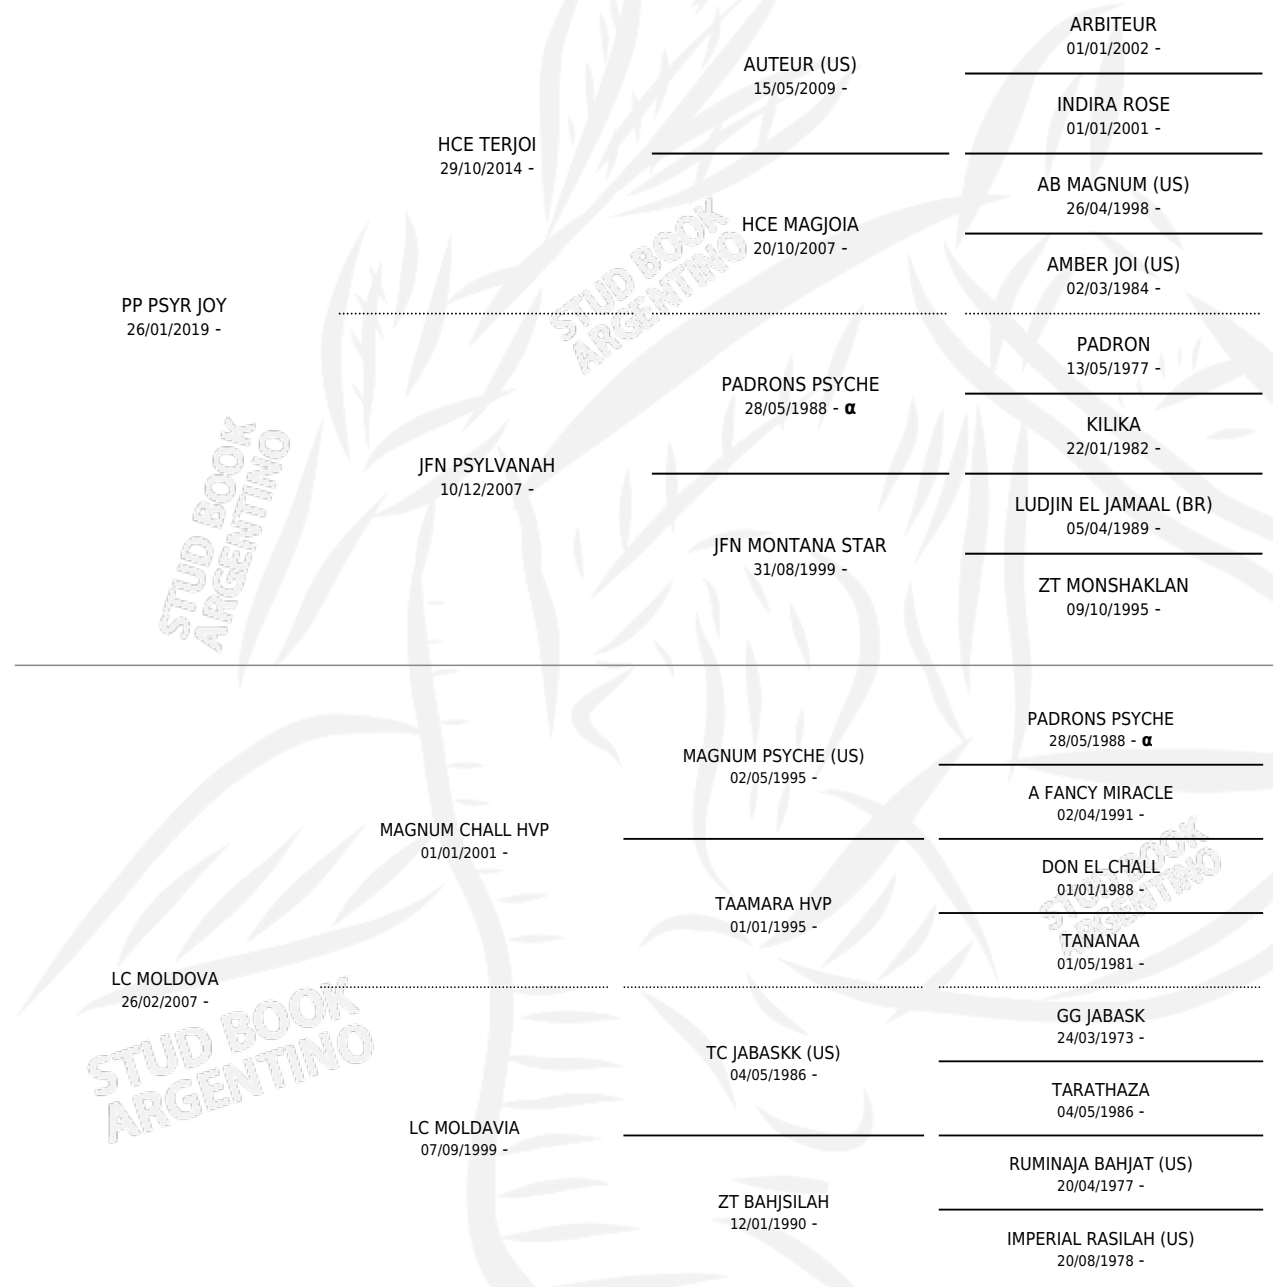

GRP NASARDIN

por PP PSYR JOY y LC MOLDOVA por MAGNUM CHALL
HVP

Argentina · Macho · Alazan Tostado · AP · 07/03/2024
Familia · Volumen 45

ESTADO

TIPIFICACIÓN SANGUÍNEA	X
TIPIFICACIÓN POR ADN	X
PASAPORTE	X
IDENTIFICACIÓN POR MICROCHIP	X
REPRODUCTOR	X

Lugar de nacimiento: Campo particular
Criador: Palermo German Ruben

PEDIGREE

INBREEDING : α

GRP NASARDIN

Datos oficiales del Stud Book Argentino

Documento generado el 11/06/2026

studbook.org.ar