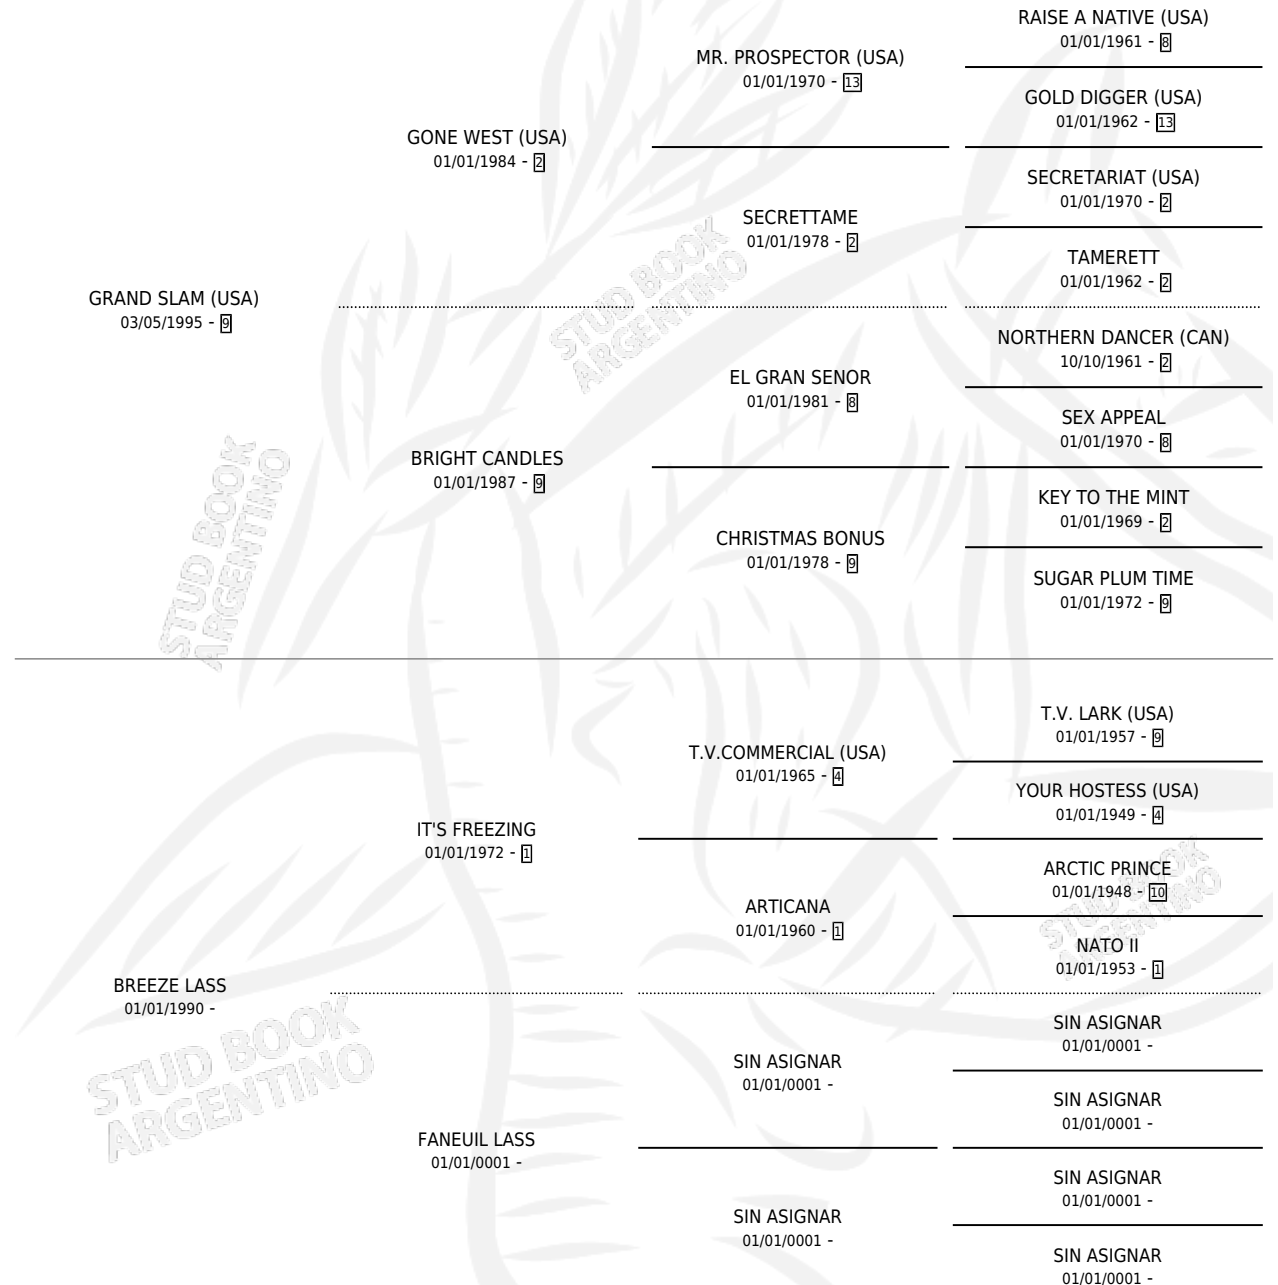

GRAND BREEZE

por **GRAND SLAM (USA)** y **BREEZE LASS** por **IT'S FREEZING**

Argentina · Hembra · No Consigna · SP · 01/01/2005
Familia · Volumen 39

ESTADO

TIPIFICACIÓN SANGUÍNEA	X
TIPIFICACIÓN POR ADN	X
PASAPORTE	X
IDENTIFICACIÓN POR MICROCHIP	X
REPRODUCTOR	X

Lugar de nacimiento: Campo particular
Criador: Sin dato

~

HIJOS

	MACHOS	HEMBRAS
1 NACIERON	0	1
SIN ACTUACIONES		

PEDIGREE

GRAND BREEZE

Datos oficiales del Stud Book Argentino

Documento generado el 11/05/2026