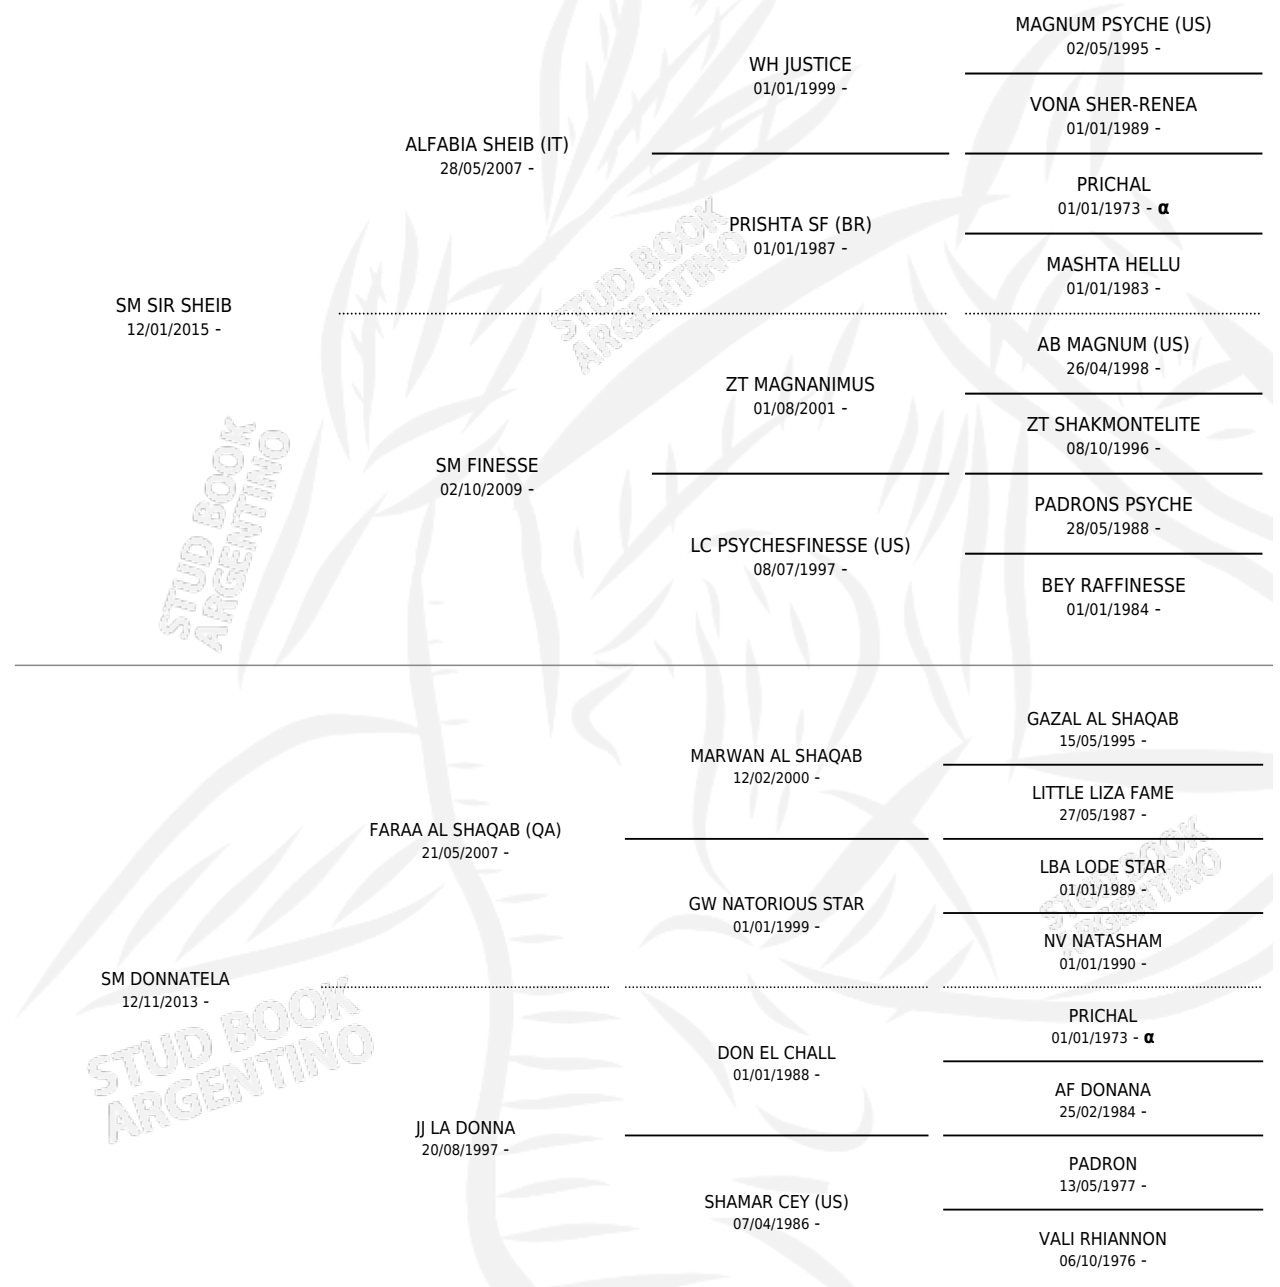

SM DALLAL

por SM SIR SHEIB y SM DONNATELA por FARAA AL SHAQAB (QA)

Argentina · Macho · Alazan o Tordillo · AP · 02/03/2024
Familia · Volumen 45

ESTADO

TIPIFICACIÓN SANGUÍNEA	X
TIPIFICACIÓN POR ADN	X
PASAPORTE	X
IDENTIFICACIÓN POR MICROCHIP	X
REPRODUCTOR	X

Lugar de nacimiento: Maalesh
Criador: Maalesh

PEDIGREE

INBREEDING : α

SM DALLAL

Datos oficiales del Stud Book Argentino

Documento generado el 06/05/2026

studbook.org.ar