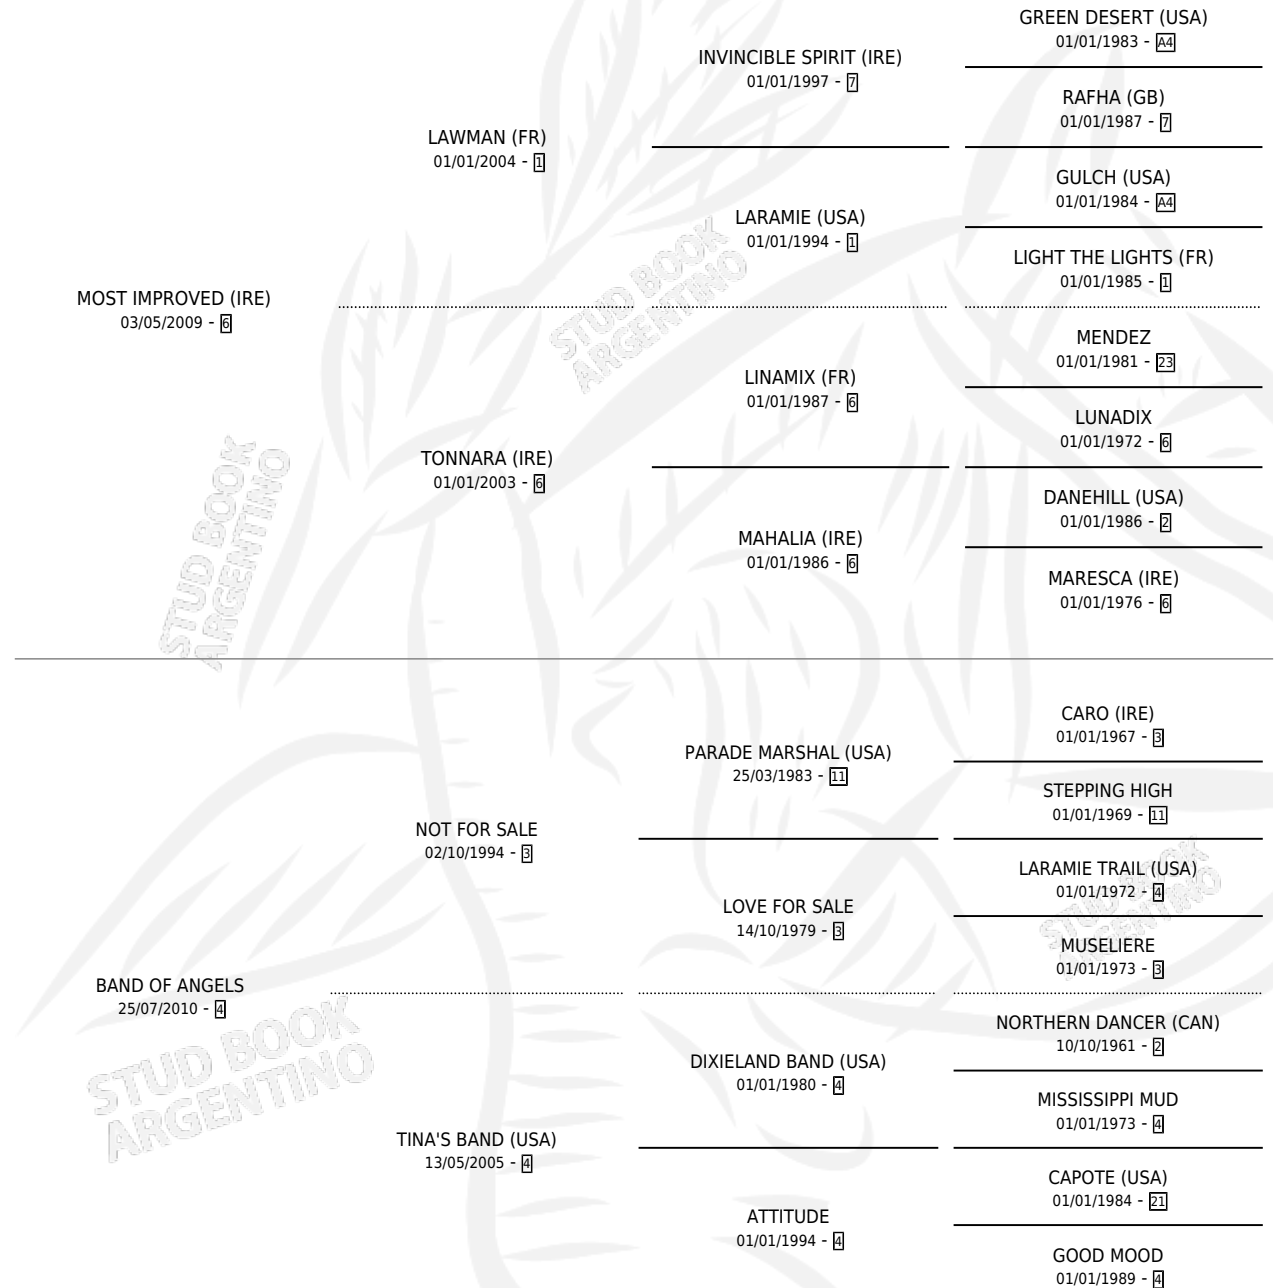

SWEET BAND

por **MOST IMPROVED (IRE)** y **BAND OF ANGELS** por **NOT FOR SALE**

Argentina · Hembra · Zaino · SP · 07/10/2021
Familia 4-c · Volumen 44

ESTADO

TIPIFICACIÓN SANGUÍNEA	X
TIPIFICACIÓN POR ADN	✓
PASAPORTE	✓
IDENTIFICACIÓN POR MICROCHIP	✓
REPRODUCTOR	X

Lugar de nacimiento: Dilu
Criador: Dilu

PEDIGREE

CAMPAÑA

Solo carreras oficiales de Argentina

POR EDAD

EDAD	CC	1°	2°	3°	4°	5°	NP	CLC	CLG	CLCG1	CLGG1	IMPORTE	GANANCIA / CC
3 AÑOS	6	0	0	1	1	0	4	0	0	0	0	\$1,602,300	\$267,050
4 AÑOS	10	2	1	0	4	2	1	0	0	0	0	\$9,755,700	\$975,570
TOTALES	16	2	1	1	5	2	5	0	0	0	0	\$11,358,000	\$709,875
%		12.5%	6.3%	6.3%	31.3%	12.5%	31.3%	0.0%	0.0%	0.0%	0.0%		

Ganadora de 2 carreras en La Plata - \$11,358,000, a los 4 años.

POR DISTANCIA

HIPODROMO	CC	1°	2°	3°	4°	5°	NP	CLC	CLG	CLCG1	CLGG1	IMPORTE
LA PLATA	16	2	1	1	5	2	5	0	0	0	0	\$11,358,000
1100 MTS	3	0	0	0	3	0	0	0	0	0	0	\$1,645,000
1000 MTS	13	2	1	1	2	2	5	0	0	0	0	\$9,713,000