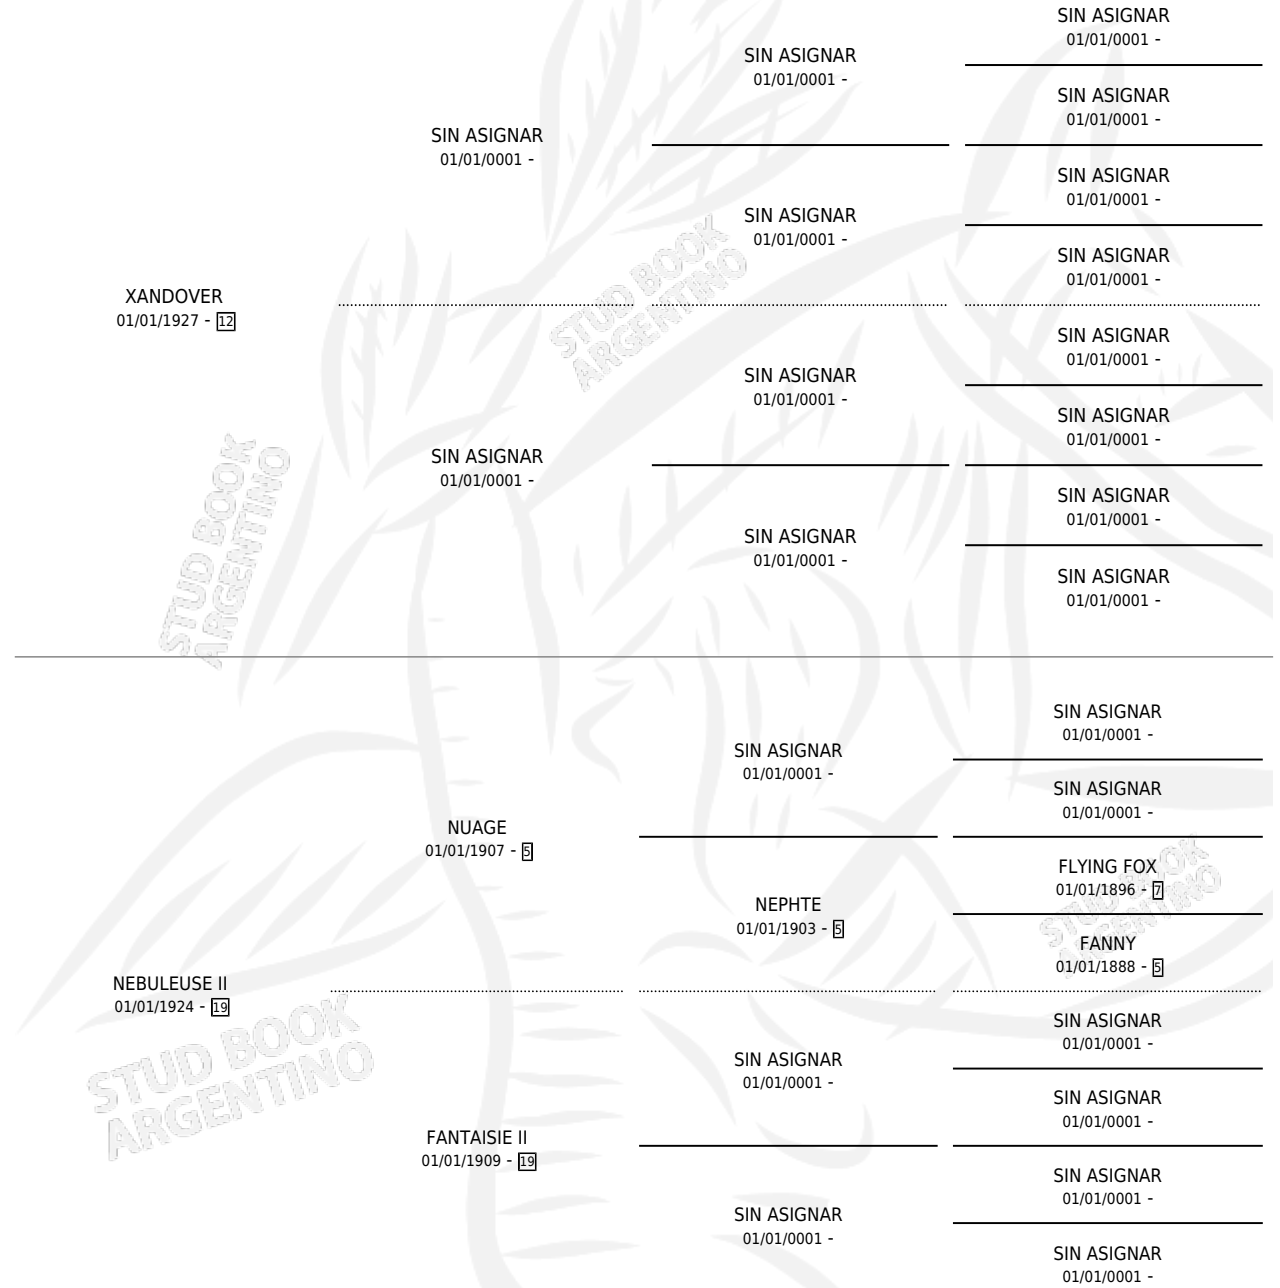

Lugar de nacimiento: Campo particular

Criador: Sin dato

~

HIJOS

	MACHOS	HEMBRAS
1 NACIERON	0	1
SIN ACTUACIONES		

PEDIGREE

NEUVIENNE

Datos oficiales del Stud Book Argentino