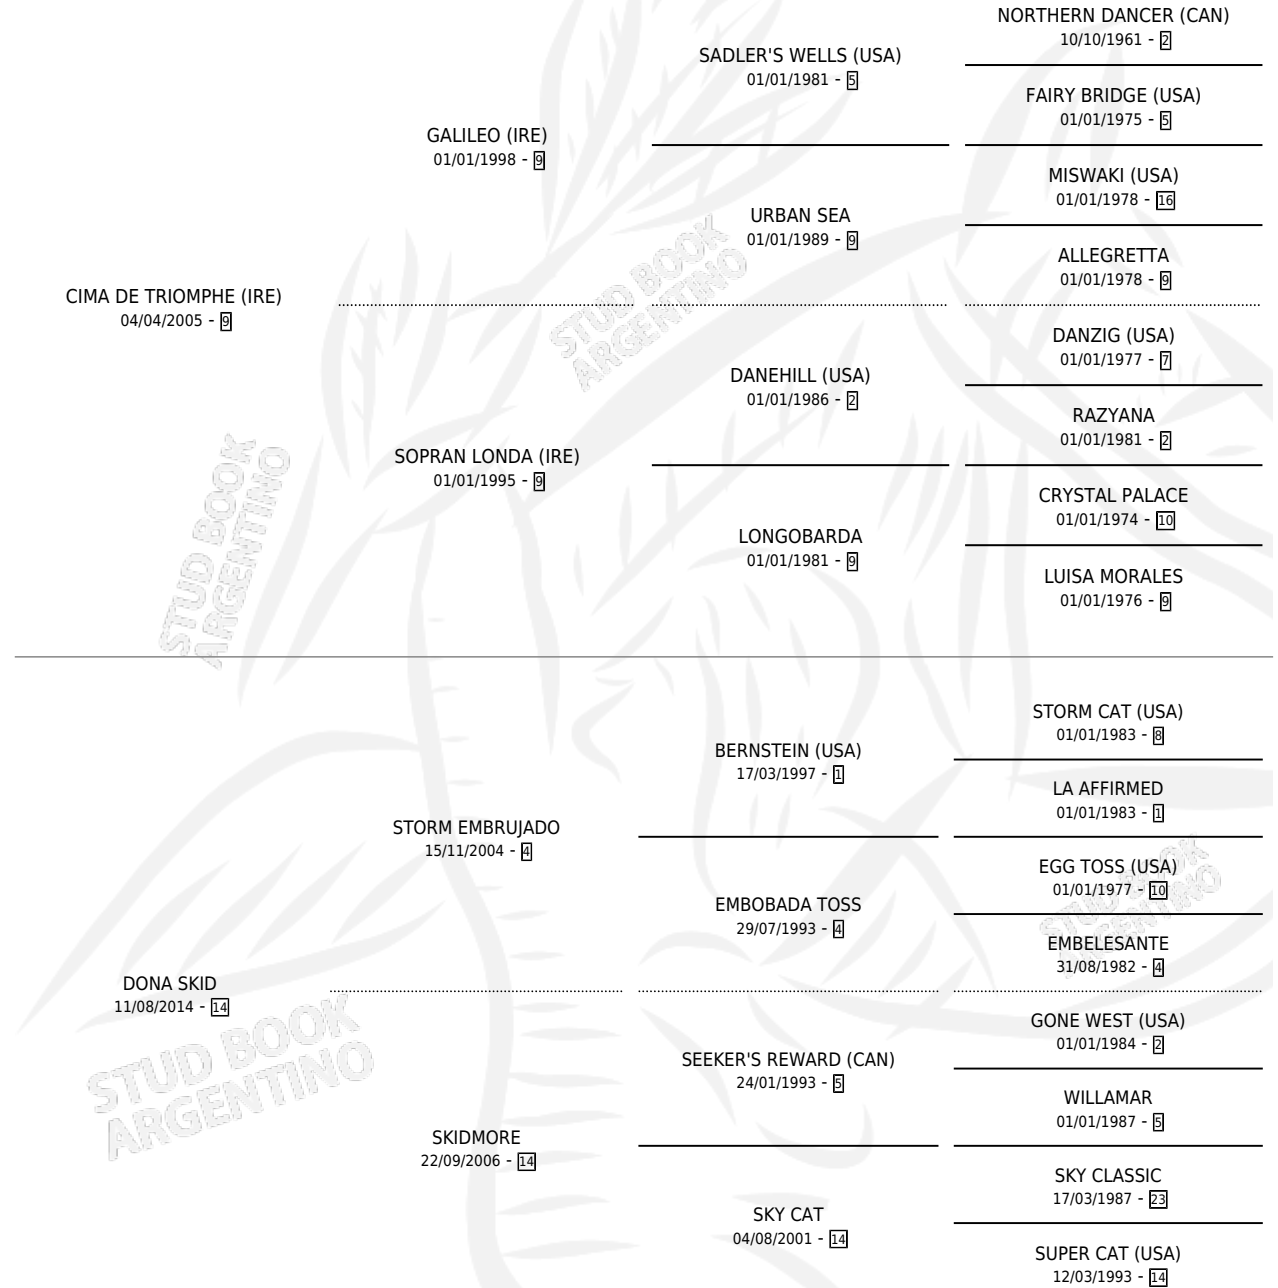

SANTOS CIMA

por CIMA DE TRIOMPHE (IRE) y DONA SKID por STORM
EMBRUJADO

Argentina · Macho · Tordillo · SP · 14/10/2020
Familia 14-c · Volumen 44

ESTADO

TIPIFICACIÓN SANGUÍNEA	X
TIPIFICACIÓN POR ADN	✓
PASAPORTE	✓
IDENTIFICACIÓN POR MICROCHIP	✓
REPRODUCTOR	X

Lugar de nacimiento: La Nora
Criador: La Nora

PEDIGREE

SANTOS CIMA

Datos oficiales del Stud Book Argentino

Documento generado el 10/05/2026

studbook.org.ar