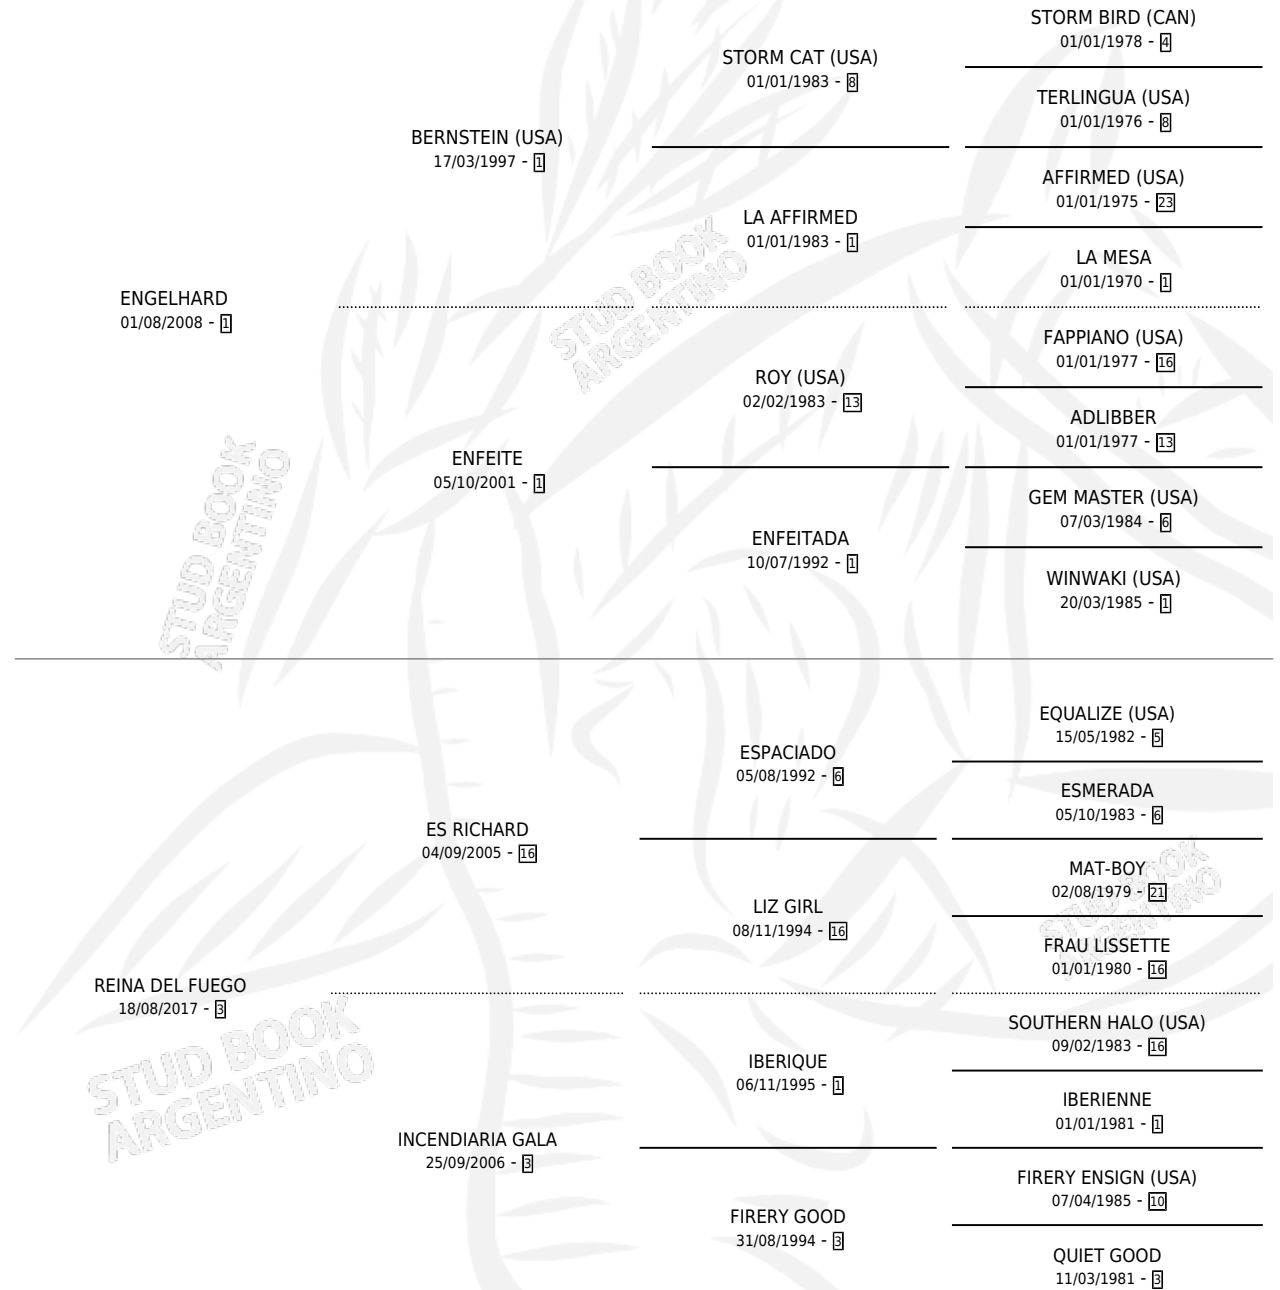

REY TEO

por ENGELHARD y REINA DEL FUEGO por ES RICHARD

Argentina · Macho · Tordillo · SP · 29/12/2023
Familia 3-b · Volumen 45

ESTADO

TIPIFICACIÓN SANGUÍNEA	X
TIPIFICACIÓN POR ADN	X
PASAPORTE	X
IDENTIFICACIÓN POR MICROCHIP	X
REPRODUCTOR	X

Lugar de nacimiento: Don Eduardo
Criador: Navarro Daniela Esther

PEDIGREE