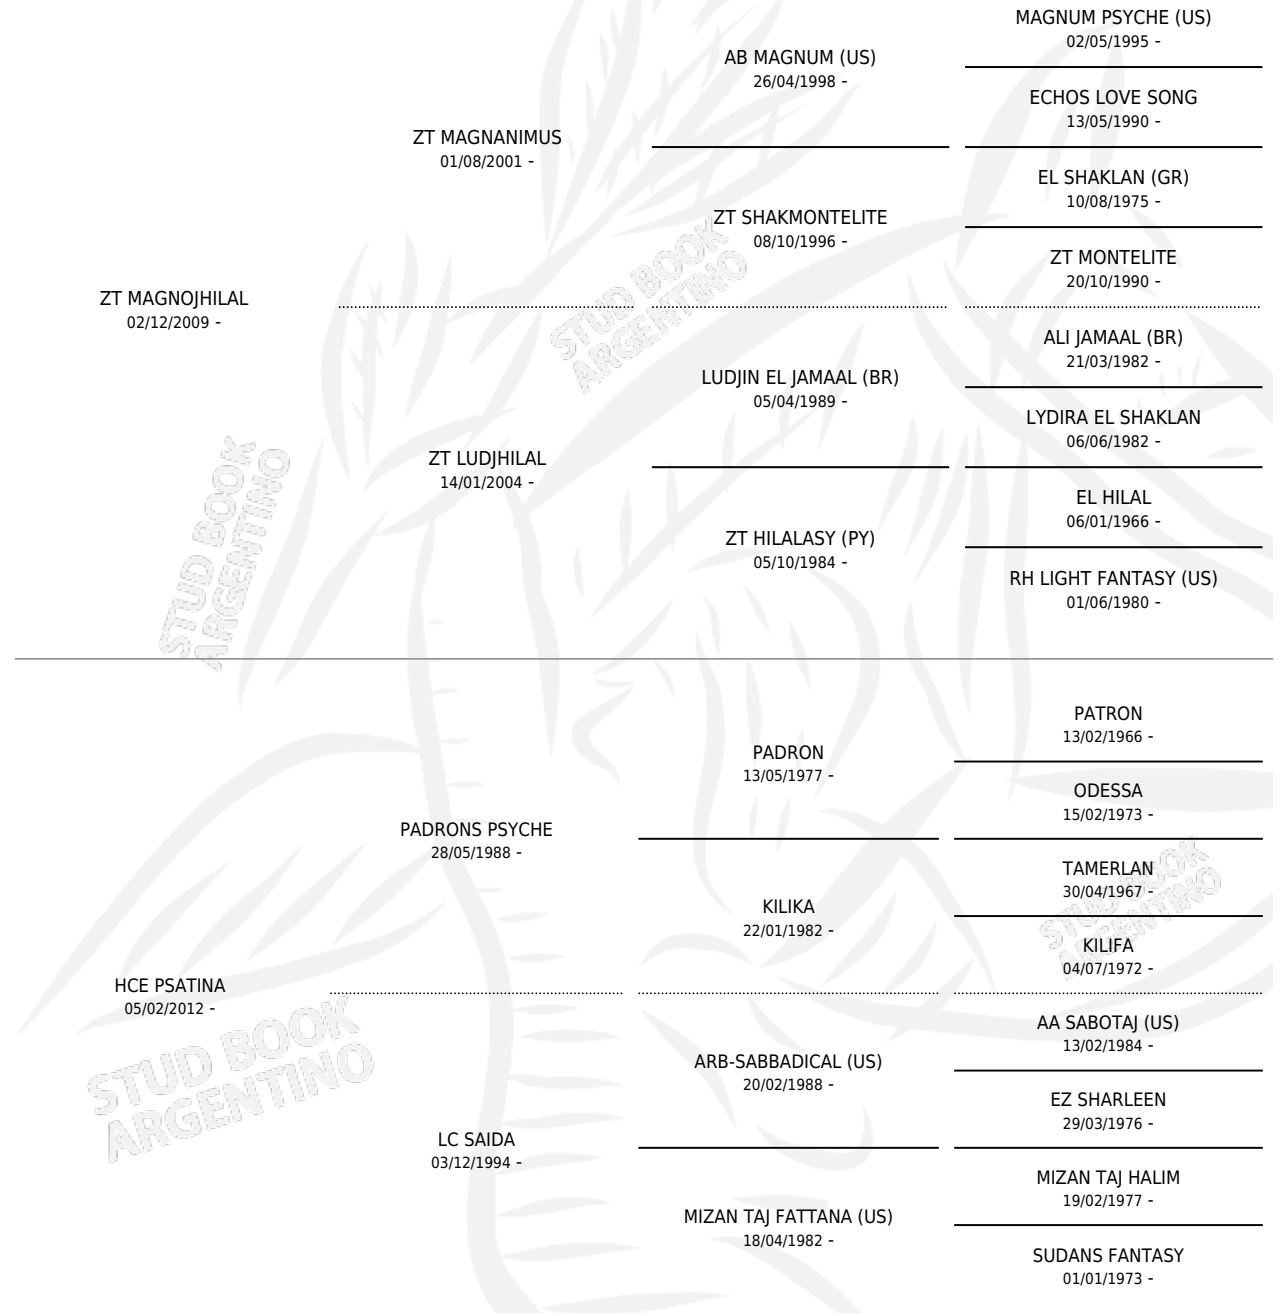

# HCP DINASTY

por ZT MAGNOJHILAL y HCE PSATINA por PADRONS PSYCHE

Argentina · Macho · Tordillo · AP · 01/01/2024  
Familia · Volumen 45

## ESTADO

TIPIFICACIÓN SANGUÍNEA	X
TIPIFICACIÓN POR ADN	X
PASAPORTE	X
IDENTIFICACIÓN POR MICROCHIP	X
REPRODUCTOR	X

**Lugar de nacimiento:** Cortijo De Los Padres

**Criador:** Cortijo De Los Padres

## PEDIGREE