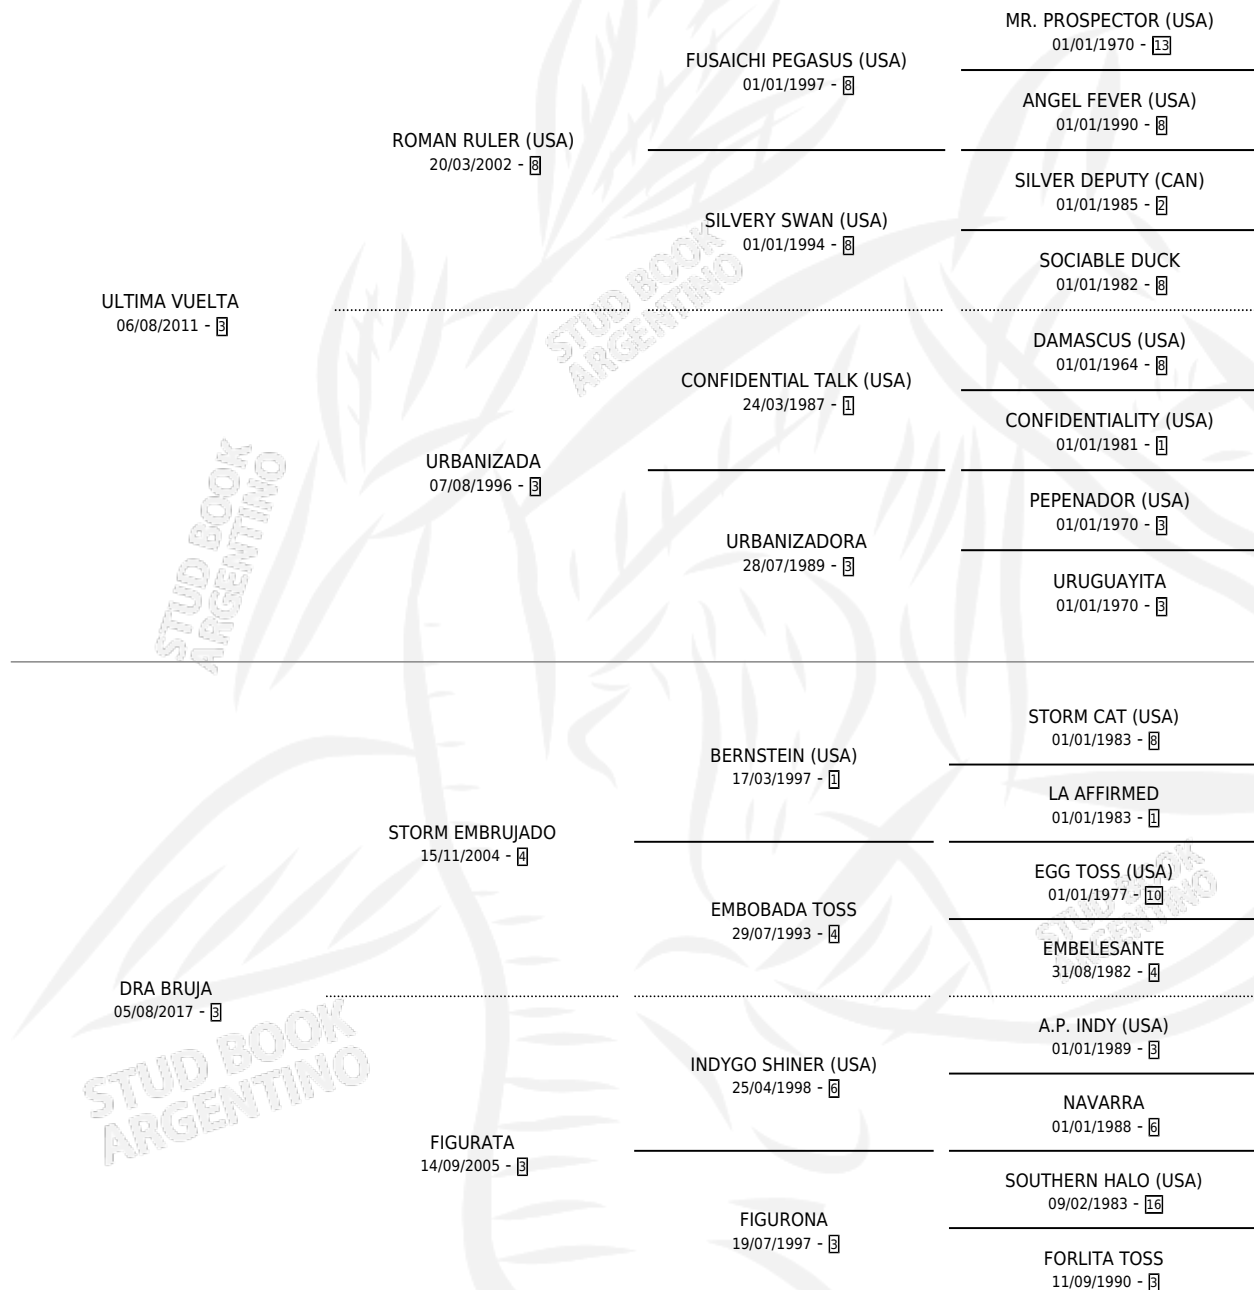

BRUJO VUELTERO

por **ULTIMA VUELTA** y **DRA BRUJA** por **STORM EMBRUJADO**

Argentina · Macho · Zaino · SP · 10/12/2023
Familia 3-b · Volumen 45

ESTADO

TIPIFICACIÓN SANGUÍNEA	X
TIPIFICACIÓN POR ADN	X
PASAPORTE	X
IDENTIFICACIÓN POR MICROCHIP	X
REPRODUCTOR	X

Lugar de nacimiento: Las Dos Hermanas
Criador: Benesperi Ana Laura

PEDIGREE

BRUJO VUELTERO

Datos oficiales del Stud Book Argentino

Documento generado el 11/05/2026

studbook.org.ar