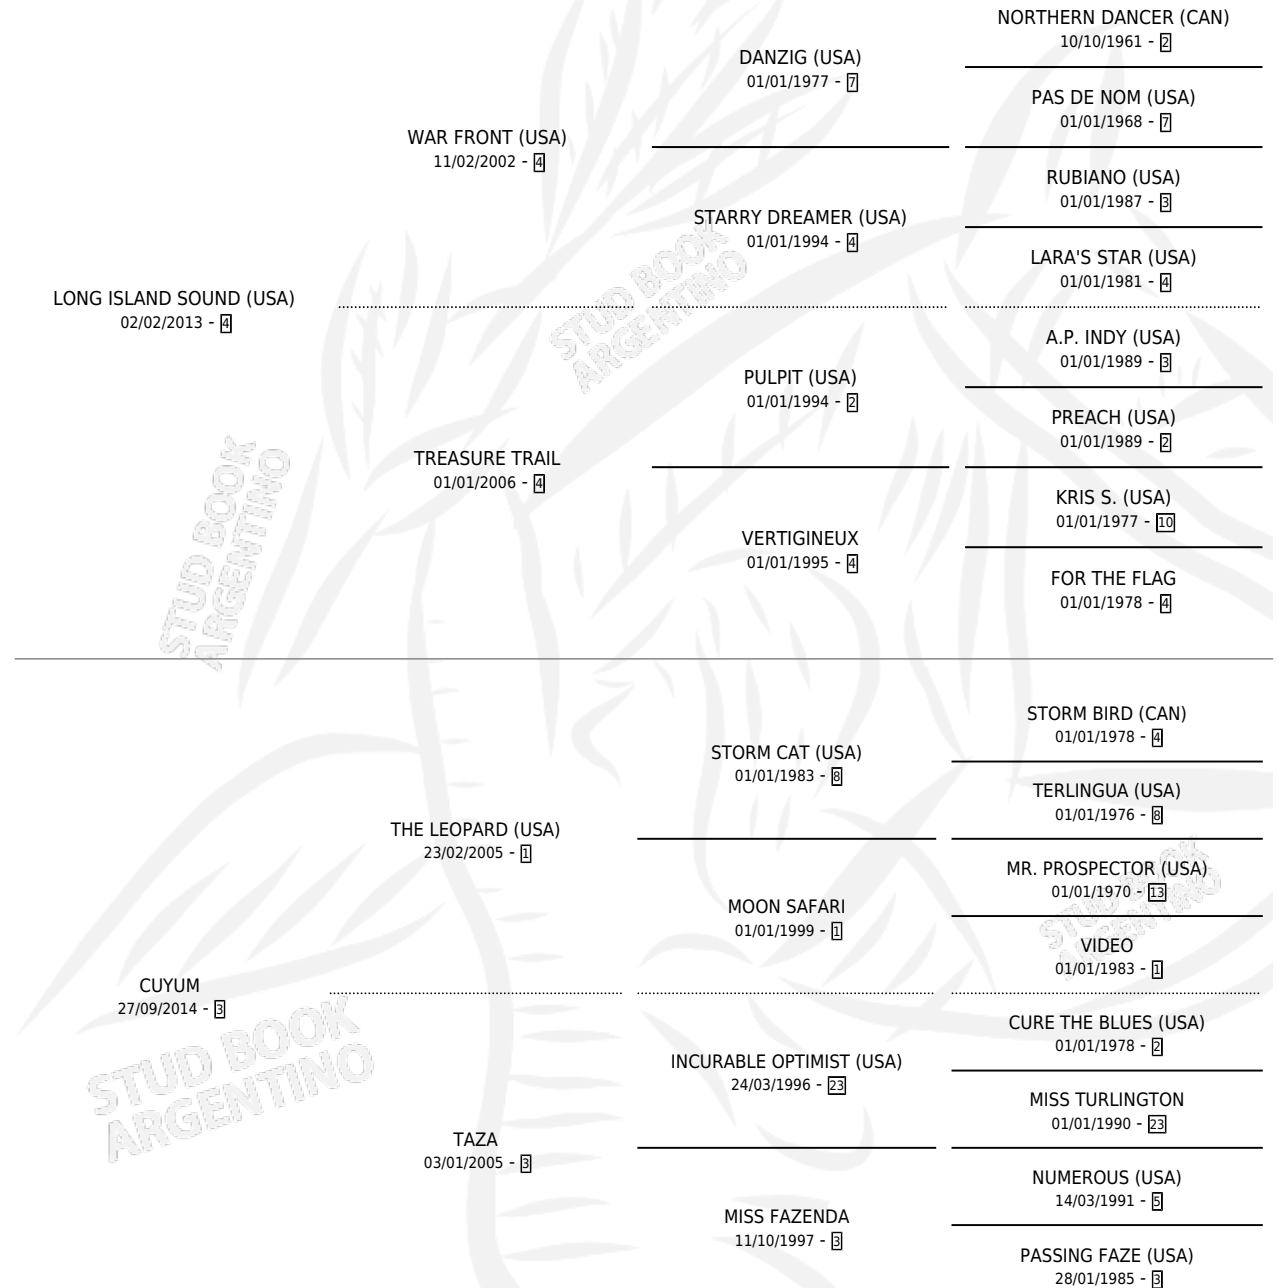

PRINCESLARA

por **LONG ISLAND SOUND (USA)** y **CUYUM** por **THE LEOPARD (USA)**

Argentina · Hembra · Zaino Colorado · SP · 09/09/2022
Familia 3-i · Volumen 44

ESTADO

TIPIFICACIÓN SANGUÍNEA	X
TIPIFICACIÓN POR ADN	X
PASAPORTE	X
IDENTIFICACIÓN POR MICROCHIP	✓
REPRODUCTOR	X

Lugar de nacimiento: Buenaventura
Criador: Acosta Carlos Damian

PEDIGREE

PRINCESLARA

Datos oficiales del Stud Book Argentino

Documento generado el 26/04/2026

studbook.org.ar