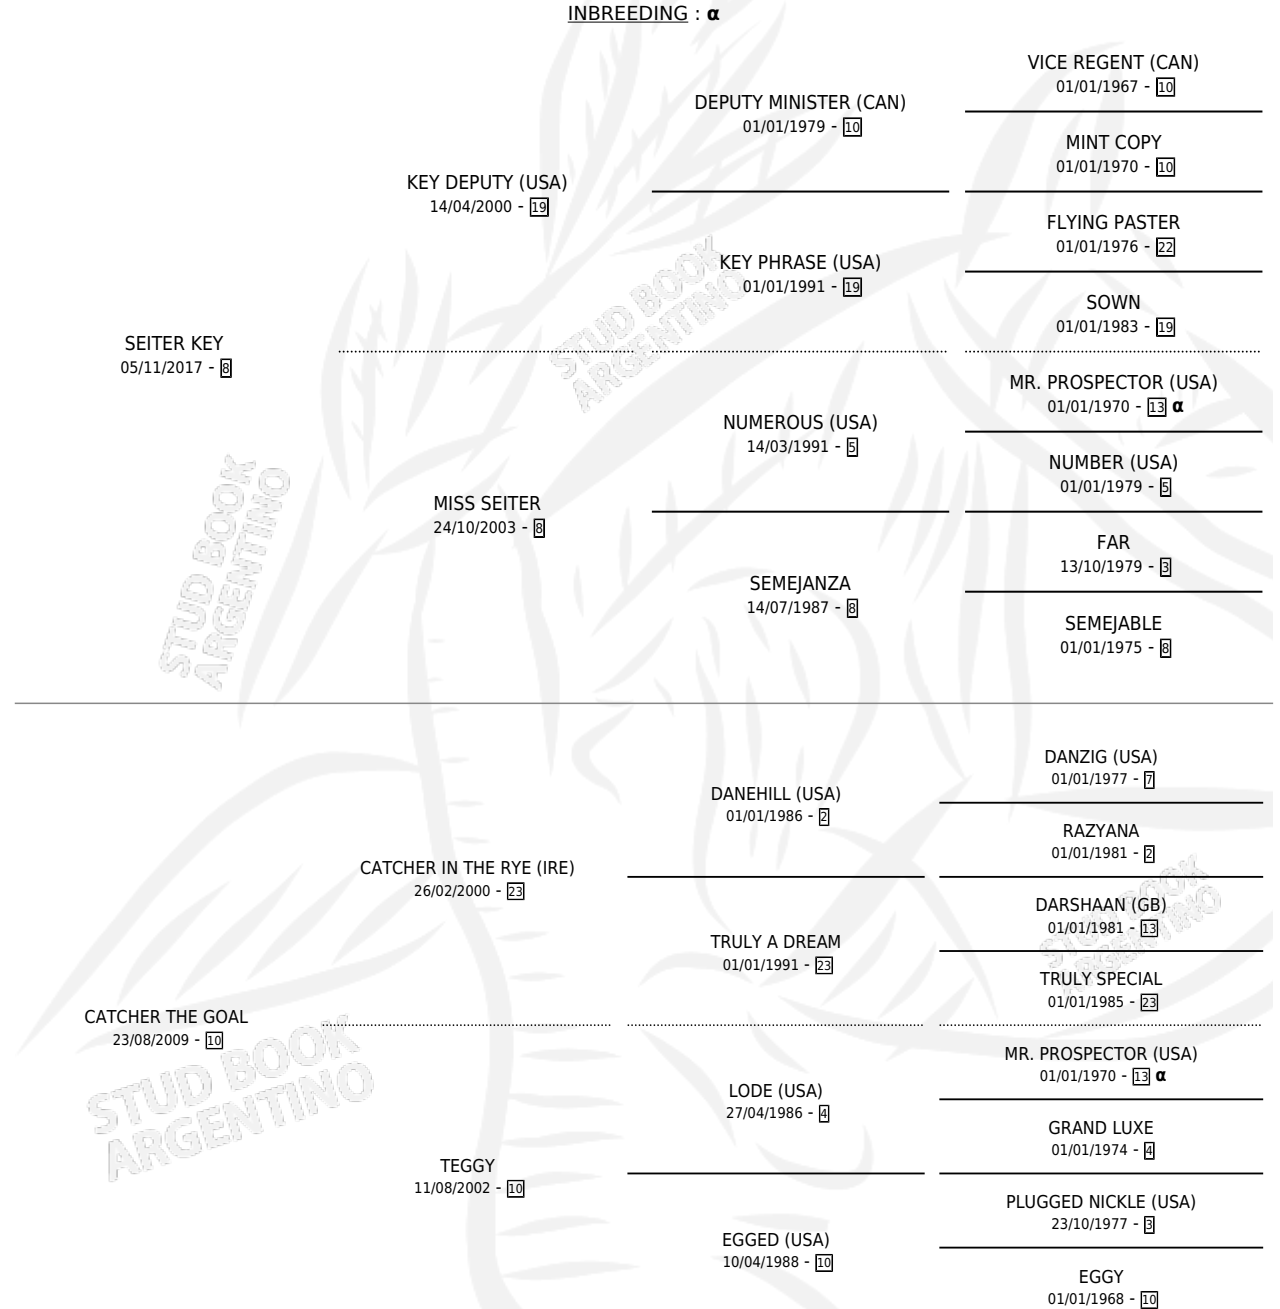

MUZULMANA KEY

PEDIGREE

por SEITER KEY y CATCHER THE GOAL por CATCHER IN THE RYE (IRE)

INBREEDING : α

Argentina · Hembra · Zaino · SP · 13/10/2023
Familia 10-a · Volumen 45

ESTADO

TIPIFICACIÓN SANGUÍNEA	X
TIPIFICACIÓN POR ADN	X
PASAPORTE	X
IDENTIFICACIÓN POR MICROCHIP	X
REPRODUCTOR	X

Lugar de nacimiento: Campo particular
Criador: Isaia Claudio Elder

MUZULMANA KEY

Datos oficiales del Stud Book Argentino

Documento generado el 19/05/2025

studbook.org.ar