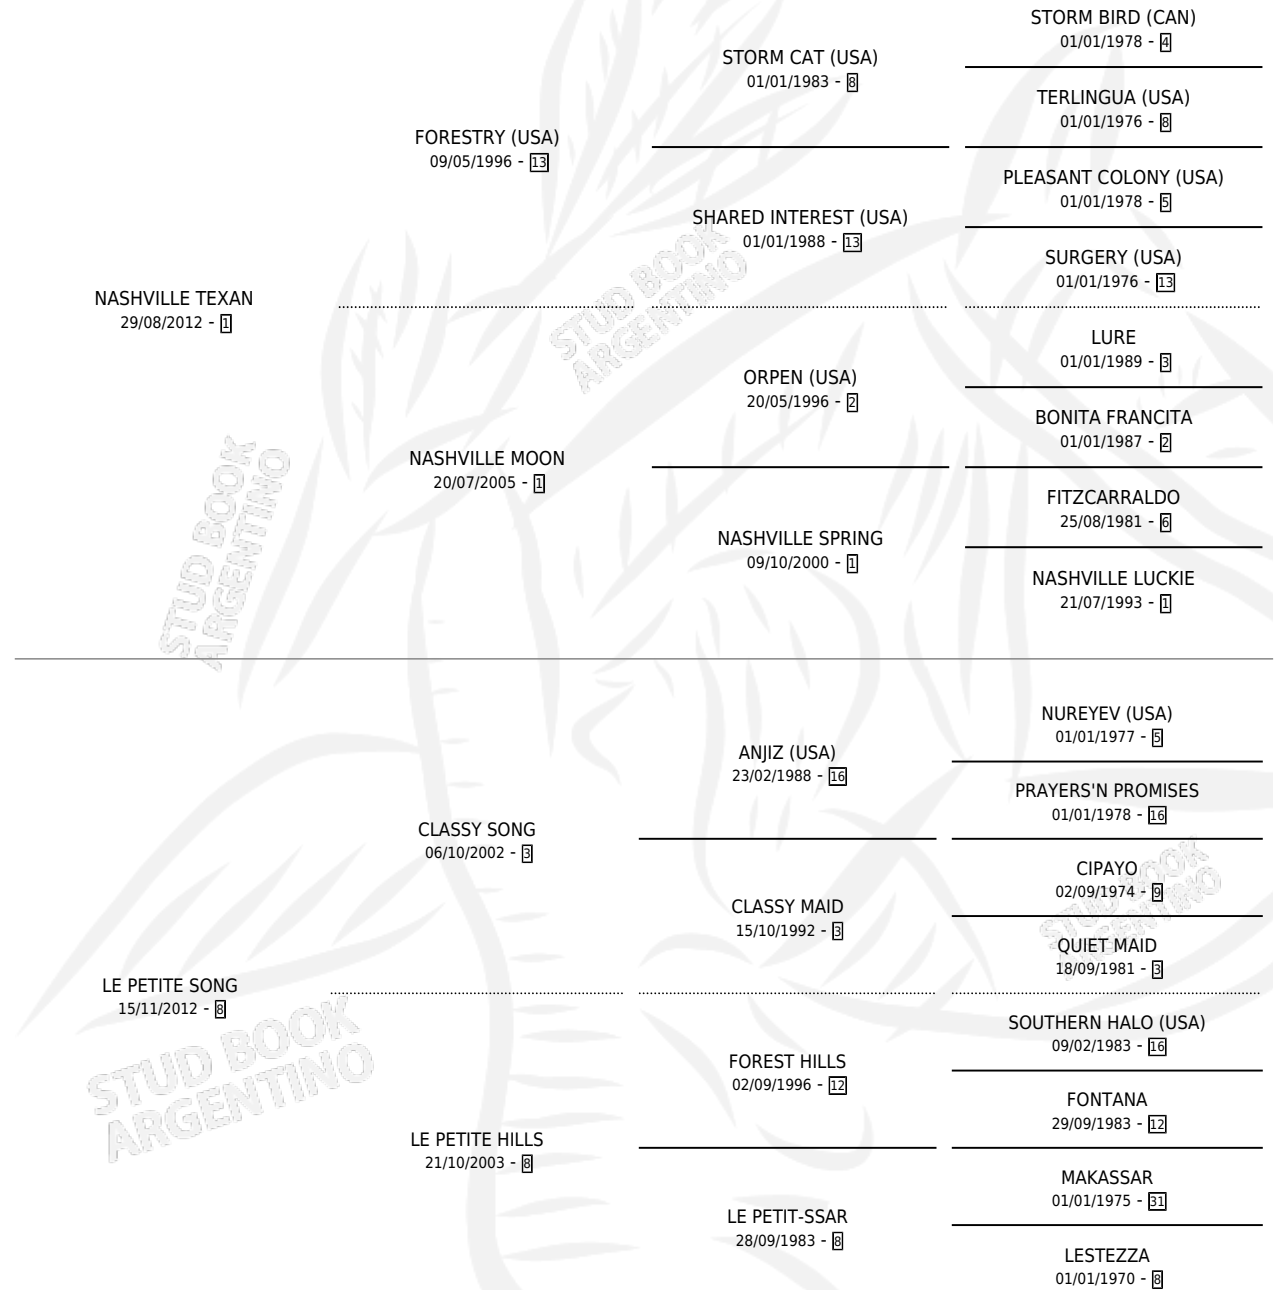

NASHVILLE SONG

por NASHVILLE TEXAN y LE PETITE SONG por CLASSY SONG

Argentina · Macho · Alazan · SP · 24/10/2023
Familia 8-j · Volumen 45

ESTADO

TIPIFICACIÓN SANGUÍNEA	X
TIPIFICACIÓN POR ADN	✓
PASAPORTE	✓
IDENTIFICACIÓN POR MICROCHIP	✓
REPRODUCTOR	X

Lugar de nacimiento: Masama
Criador: Bassi Carlos Javier

PEDIGREE

NASHVILLE SONG

Datos oficiales del Stud Book Argentino

Documento generado el 15/05/2026

studbook.org.ar