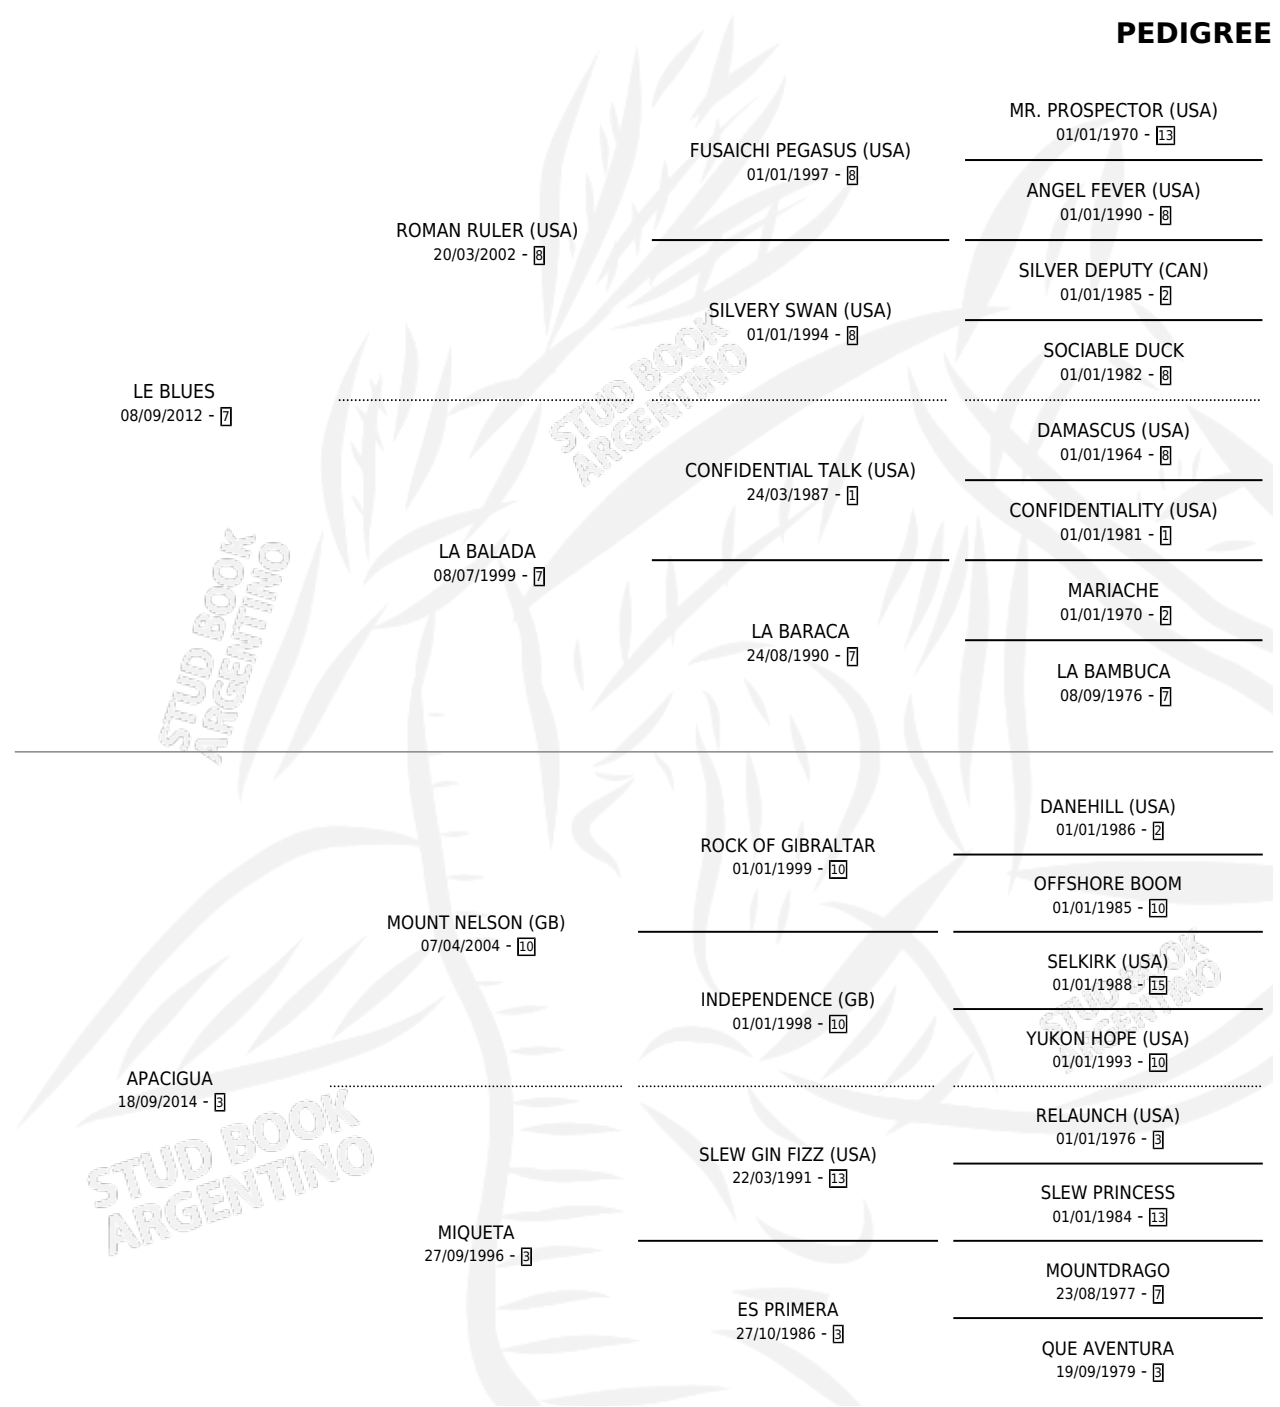

APARECIDA BLUE

por LE BLUES y APACIGUA por MOUNT NELSON (GB)

Argentina · Hembra · Zaino · SP · 27/09/2023
Familia 3-n · Volumen 45

ESTADO

TIPIFICACIÓN SANGUÍNEA	X
TIPIFICACIÓN POR ADN	✓
PASAPORTE	✓
IDENTIFICACIÓN POR MICROCHIP	✓
REPRODUCTOR	X

Lugar de nacimiento: Recoveco
Criador: Las 4 Reinas De Areco

PEDIGREE

CAMPAÑA

Solo carreras oficiales de Argentina

POR EDAD

EDAD	CC	1°	2°	3°	4°	5°	NP	CLC	CLG	CLCG1	CLGG1	IMPORTE	GANANCIA / CC
2 AÑOS	1	0	0	0	0	0	1	0	0	0	0	\$0	\$0
TOTALES	1	0	0	0	0	0	1	0	0	0	0	\$0	\$0
%		0.0%	0.0%	0.0%	0.0%	0.0%	100%	0.0%	0.0%	0.0%	0.0%		