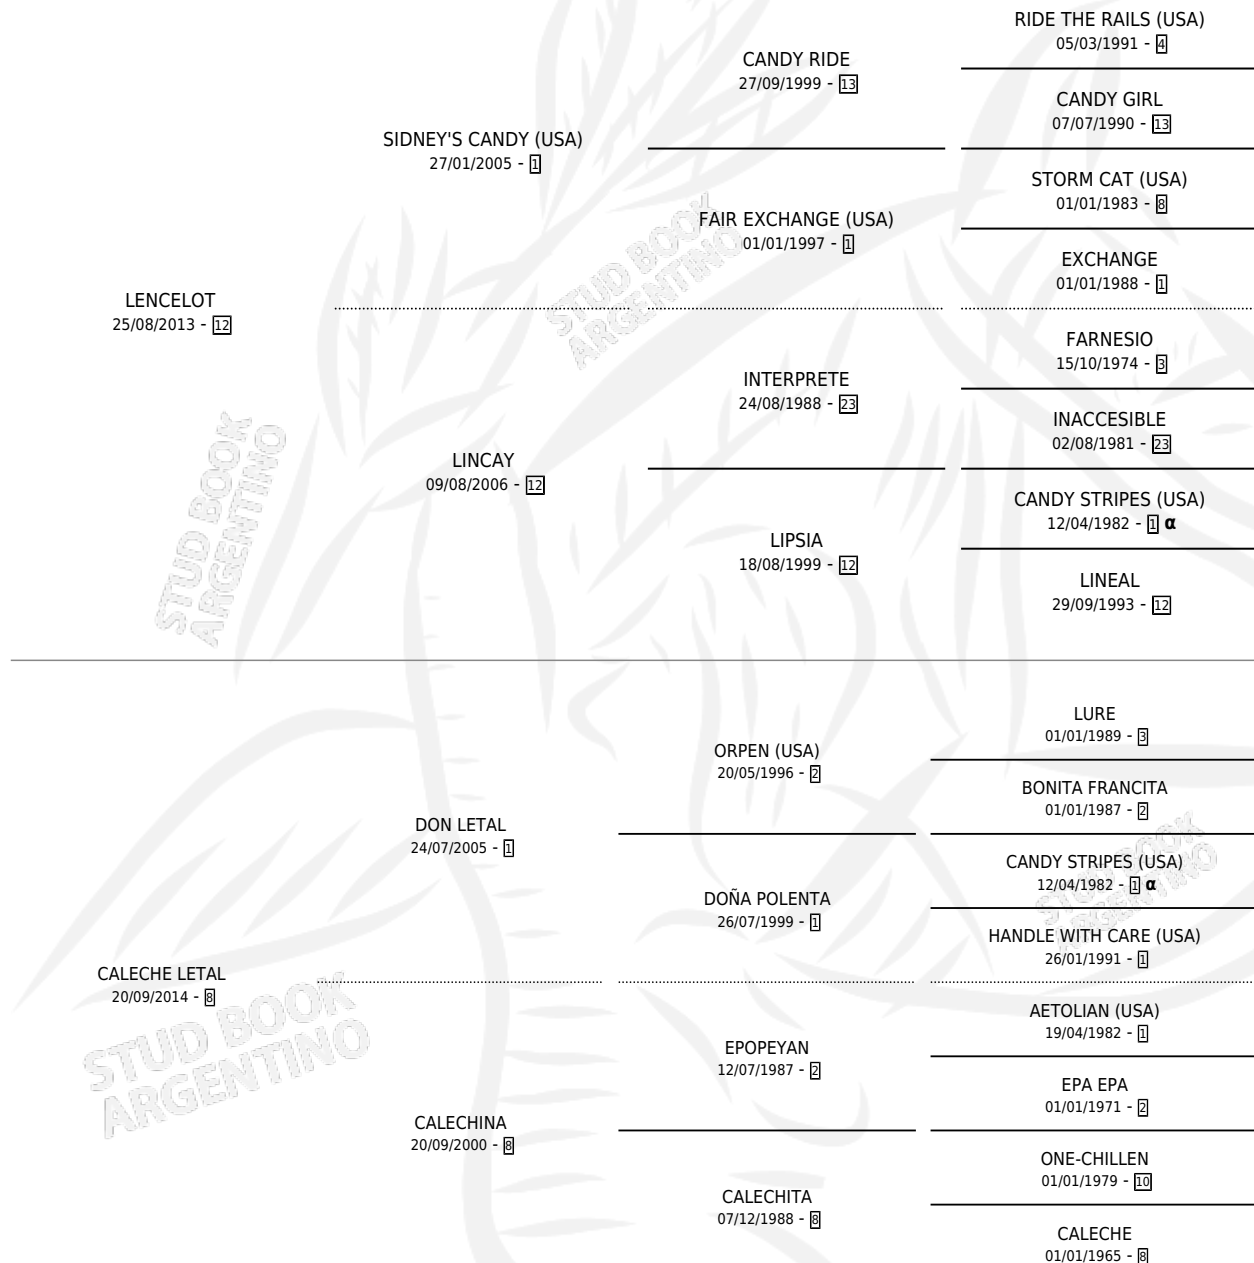

LADY LA CALECHE

por LENCELOT y CALECHE LETAL por DON LETAL

Argentina · Hembra · Alazan · SP · 11/10/2023
Familia 8-k · Volumen 45

ESTADO

TIPIFICACIÓN SANGUÍNEA	X
TIPIFICACIÓN POR ADN	X
PASAPORTE	X
IDENTIFICACIÓN POR MICROCHIP	X
REPRODUCTOR	X

Lugar de nacimiento: Los Bayitos

Criador: Los Bayitos

PEDIGREE

INBREEDING : α

LADY LA CALECHE

Datos oficiales del Stud Book Argentino

Documento generado el 10/05/2026

studbook.org.ar